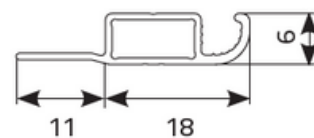

Moskitiera ramkowa profil "S"

Przekrój profilu

Typ montażu / pomiar

narożnik PCV

narożnik wewnętrzny
(za dopłatą)

T: +48 32 726 72 04

www.aikondistribution.com

AIKON
DISTRIBUTION