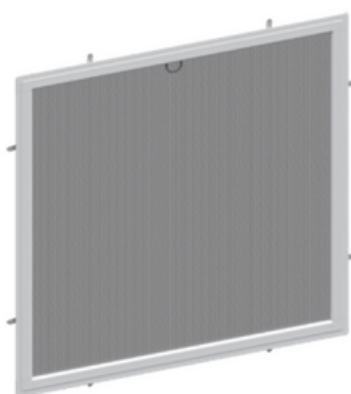

Moskitiera ramkowa profil "S"

Przekrój profilu

Typ montażu / pomiar

narożnik PCV

narożnik wewnętrzny
(za dopłatą)

T: +48 32 726 72 04

www.aikondistribution.com

AIKON
DISTRIBUTION