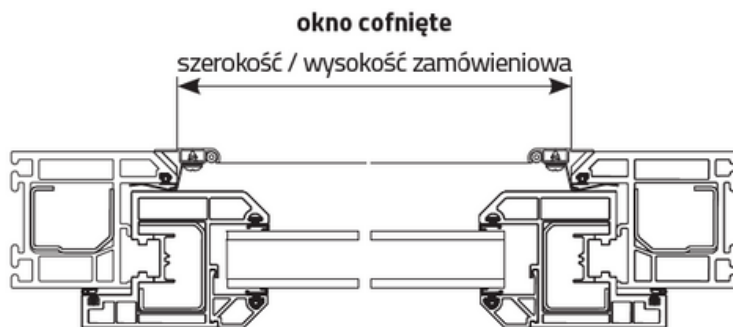

Moskitiera ramkowa profil "S"

Przekrój profilu

Typ montażu / pomiar

narożnik PCV

narożnik wewnętrzny
(za dopłatą)

T: +48 32 726 72 04

www.aikondistribution.com

AIKON
DISTRIBUTION