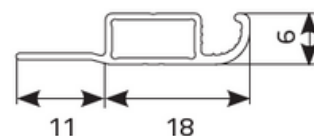

Rahmen-Insektenschutz vom Typ "S"

Profil-Querschnitt

Farbpalette

Verfügbare Farben der Strangpressprofile/Sprossen

Farben im Standard:

Weiß	RAL 9003
Braun	RAL 8017
Anthrazit	RAL 7016
Basaltgrau	RAL 7012

Andere RAL-Farben gegen Aufpreis