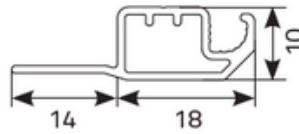

Rahmen-Insektenschutz mit MR-Profil

Farbpalette

Profil-Querschnitt MR-1

Profil-Querschnitt MR-2

Verfügbare Farben der Strangpressprofile/Sprossen

Farben im Standard:

Weiß	RAL 9003
Braun	RAL 8017
Silber	RAL 9006
Anthrazit	RAL 7016
Basaltgrau	RAL 7012