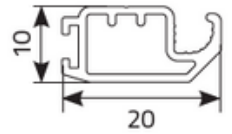

Rahmen-Insektenschutz mit MR-Profil

Farbpalette

Profil-Querschnitt MR-1

Profil-Querschnitt MR-2

Verfügbare Farben der Strangpressprofile/Sprossen

Farben im Standard:

Weiß	RAL 9003
Braun	RAL 8017
Silber	RAL 9006
Anthrazit	RAL 7016
Basaltgrau	RAL 7012