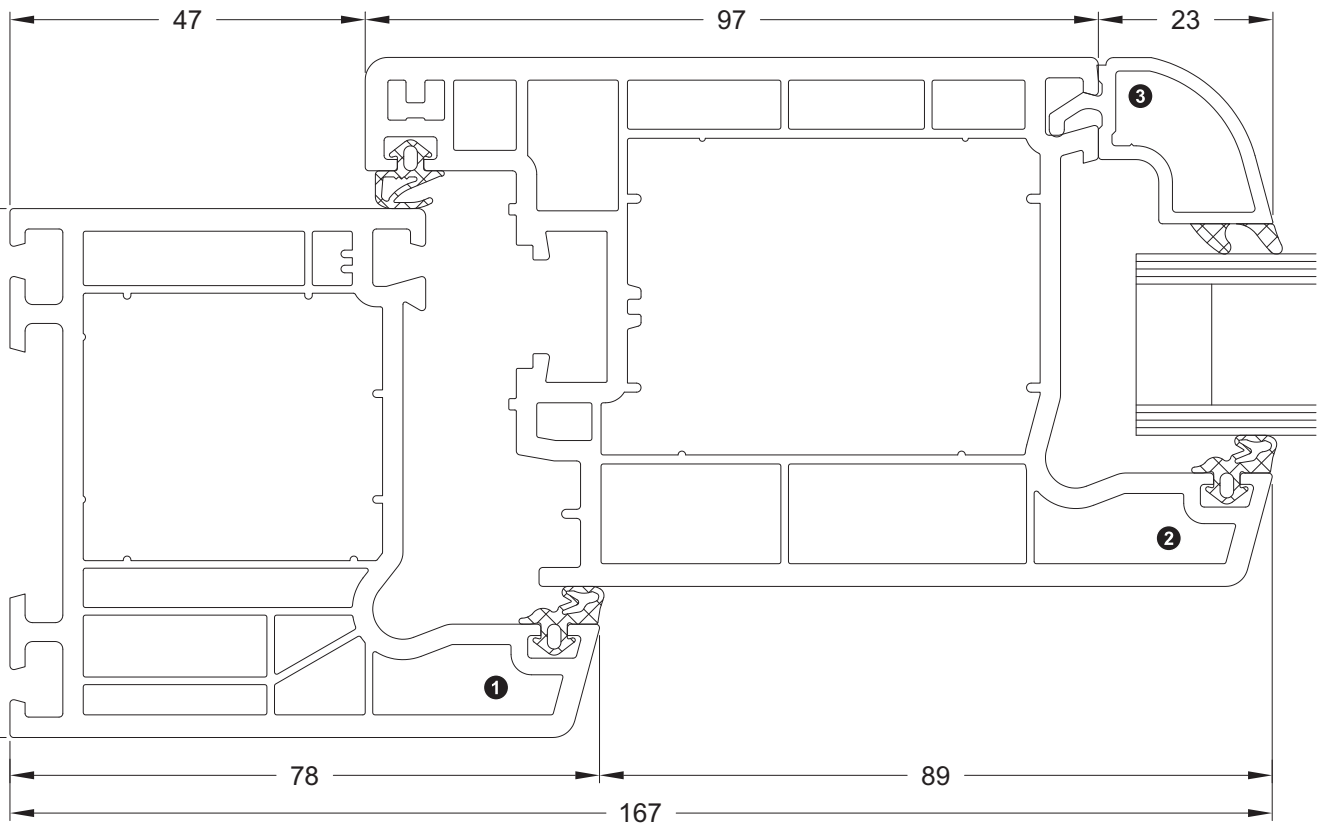

Входные двери: стандартное сечение: Входные двери со створками внахлест, ширина видимой части 167 мм
Drzwi wejściowe atestowane: Przekrój standardowy: Drzwi wejściowe atestowane niezlicowane, szerokość czołowa 167 mm
Domovní dveře: Standardní řez: Domovní dveře, plošně odsazené, pohledová šířka 167 mm
Kapılar: Standart arabirim: Yüzey kaydırmalı ev kapısı, görüş genişliği 167 mm

- ① 18852.../ 18864... ①
- ② 19108...
- ③ 18394...

Входные двери со створками внахлест, открывание наружу, ширина видимой части 167 мм
Drzwi wejściowe atestowane, otwierane na zewnątrz, niezlicowane, szerokość czołowa 167 mm
Domovní dveře, otevírané ven, plošně odsazené, pohledová šířka 167 mm
Diş açılan ev kapısı, kaydırmalı yüzey, görüş genişliği 167 mm

- ① 19074.../ 19034... ①
- ② 19109...
- ③ 18394...