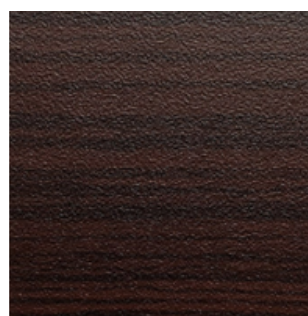

PL: złoty dąb
IT: quercia dorata
FR: chêne doré
DE: golden eiche
EN: gold oak

(WDOR01)

PL: orzech
IT: noce
FR: noix
DE: nussbaum
EN: nut

(WDWN01)

PL: winchester
IT: winchester
FR: winchester
DE: winchester
EN: winchester

(WDSN01)

PL: sosna
IT: pino
FR: pin
DE: kiefer
EN: pine

(WDMH01)

PL: mahoń
IT: mogano
FR: acajou
DE: mahagoni
EN: mahogany

(WDMH03)

PL: ciemny mahoń
IT: mogano scuro
FR: acajou sombre
DE: dunkler mahagoni
EN: dark mahogany