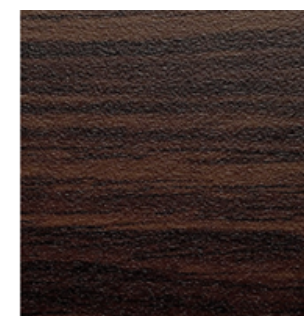

(WDSN01)

PL: sosna
IT: pino
FR: pin
DE: kiefer
EN: pine

(WDMH01)

PL: mahoń
IT: mogano
FR: acajou
DE: mahagoni
EN: mahogany

(WDMH03)

PL: ciemny mahoń
IT: mogano scuro
FR: acajou sombre
DE: dunkler mahagoni
EN: dark mahogany

(WDWG01)

PL: wenge
IT: wenge
FR: wenge
DE: wenge
EN: wenge

(WDBK01)

PL: buk
IT: faggio
FR: hêtre
DE: buche
EN: beech

(WDDB01)

PL: dąb bagienny
IT: quercia di palude
FR: chêne marécageux
DE: Sumpfeiche
EN: swamp oak