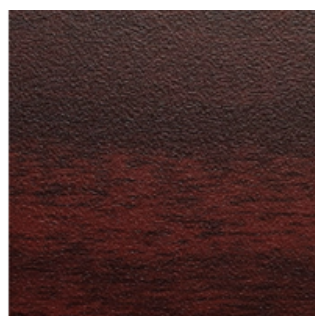

PL: złoty dąb
IT: quercia dorata
FR: chêne doré
DE: golden eiche
EN: gold oak

(WDOR01)

PL: orzech
IT: noce
FR: noix
DE: nussbaum
EN: nut

(WDWN01)

PL: winchester
IT: winchester
FR: winchester
DE: winchester
EN: winchester

(WDSN01)

PL: sosna
IT: pino
FR: pin
DE: kiefer
EN: pine

(WDMH01)

PL: mahoń
IT: mogano
FR: acajou
DE: mahagoni
EN: mahogany

(WDMH03)

PL: ciemny mahoń
IT: mogano scuro
FR: acajou sombre
DE: dunkler mahagoni
EN: dark mahogany