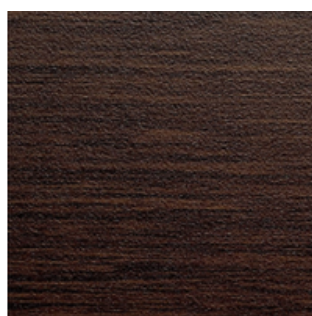

(WDSN01)

PL: sosna
IT: pino
FR: pin
DE: kiefer
EN: pine

(WDMH01)

PL: mahoń
IT: mogano
FR: acajou
DE: mahagoni
EN: mahogany

(WDMH03)

PL: ciemny mahoń
IT: mogano scuro
FR: acajou sombre
DE: dunkler mahagoni
EN: dark mahogany

(WDWG01)

PL: wenge
IT: wenge
FR: wenge
DE: wenge
EN: wenge

(WDBK01)

PL: buk
IT: faggio
FR: hêtre
DE: buche
EN: beech

(WDDB01)

PL: dąb bagienny
IT: quercia di palude
FR: chêne marécageux
DE: Sumpfeiche
EN: swamp oak