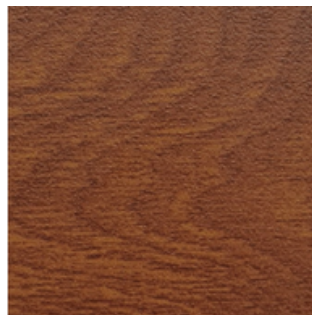

(WDZD01)

PL: złoty dąb
IT: quercia dorata
FR: chêne doré
DE: golden eiche
EN: gold oak