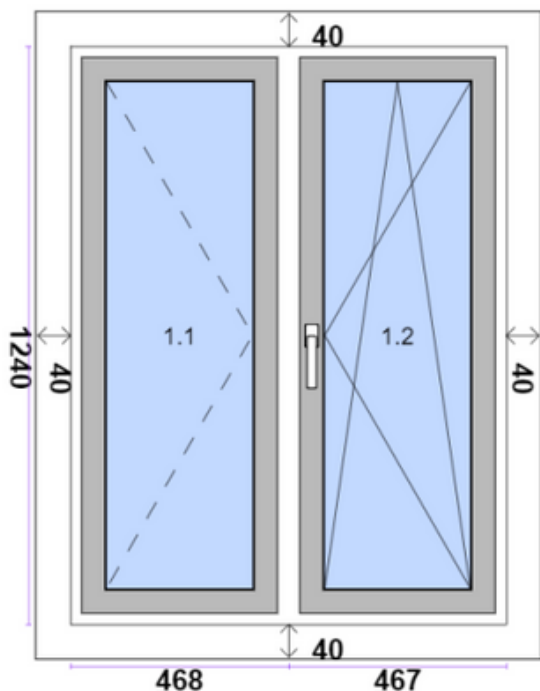

okucie: MACO

uszczelka: szara

klamka: Klamka standard

komplety osłonek: Inna

listwa: okrągła

waga: 46kg

- profil montażowy
- ramka aluminiowa
- blokada klamki
- mikrowentylacja

Widok konstrukcji od wewnątrz.

UWAGI:

AH/O5509

18.

**CENA:**~~156€~~

70€

wymiary okna: 935x1240

wymiary okna z płetwą reno 1015x1320

[sz x w]