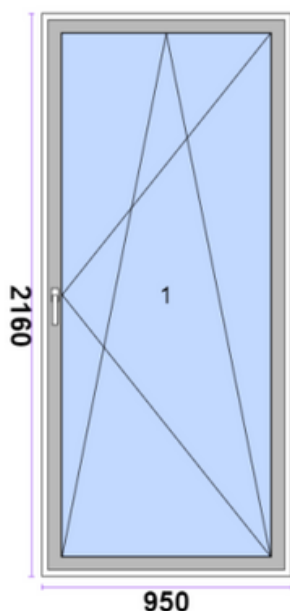

model: ID 4000 Round Line

kolor: AP27 orzech 2-stronny

okucie: MACO

uszczelka: czarna

klamka: brak

listwa: prosta

waga: 210 kg

- profil montażowy
- ramka aluminiowa

Widok konstrukcji od wewnątrz.

UWAGI:

AC/O1064

fix szyba 6/10/6/1-/6

2.

**CENA:**~~227€~~**71€**

wymiary okna: 950x2160

[sz x w]