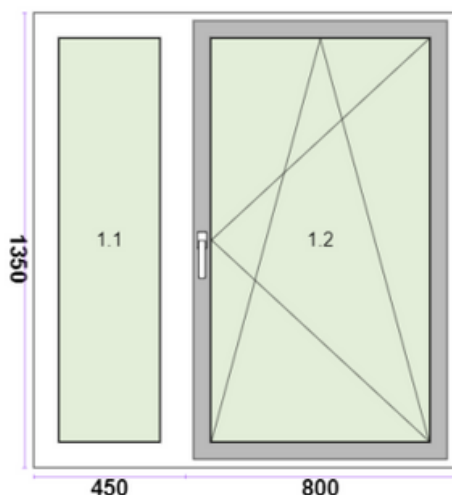

**CENA:**~~364€~~**111€**

wymiary okna: 1250x1350

[sz x w]

ilość: 1

szyby: 1-LAMINOWANA 44.2/12/4 U=1,3

okucia: 1.1-F 1.2-RUP

system: DREWNO

model: ECOLINE 68