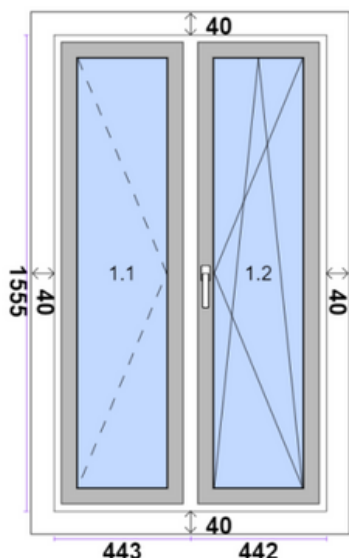

wymiary okna: 1890x2100

wymiary okna z roletą 1890x2310

[sz x w]

ilość: 1

pancerz: PA 39

prowadnice: PVC

wysokość skrzynki: 210

kolor skrzynki: biały

~~204€~~

64€

wymiary okna: 1095x2100

[sz x w]

ilość: 1

szyby: 1-LE 4/16/4 U=1,1

okucia: 1.1-RL ruch, sł. 1.2-RUP

system: SALAMANDER

wymiary okna: 895x2175

wymiary okna z płetwą reno 975x2215

[sz x w]

ilość: 1

szyby: 1-panel PCV KOLOR/KOLOR

okucia: 1-RP

system: ALUPLAST PVC

model: ID 4000 Renowacja 40 niezlicowany

Widok konstrukcji od wewnątrz.

UWAGI:

AF/13600

13.

**CENA:**~~90€~~

wymiary okna: 885x1555

wymiary okna z płetwą reno 965x1635

[sz x w]