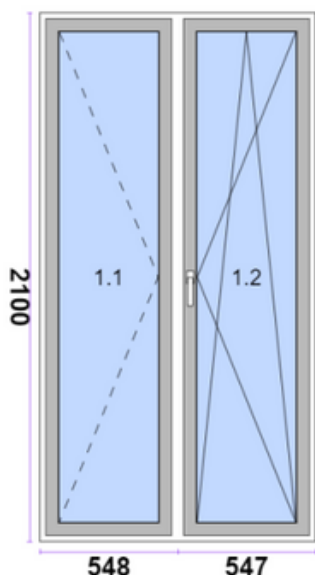

7.

CENA:

~~204€~~

64€

wymiary okna: 1095x2100

[sz x w]

ilość: 1

szyby: 1-LE 4/16/4 U=1,1

okucia: 1.1-RL ruch, sł. 1.2-RUP

system: SALAMANDER

model: STREAMLINE 76 niezlicowany

kolor: biały

okucie: MACO

uszczelka: szara

klamka: Hoppe Secustic Biąta

komplety osłonek: biąta

listwa: okrągła

waga: 90 kg

- profil montażowy
- ramka aluminiowa
- blokada klamki
- mikrowentylacja

Widok konstrukcji od wewnątrz.

UWAGI:

AC/OO655