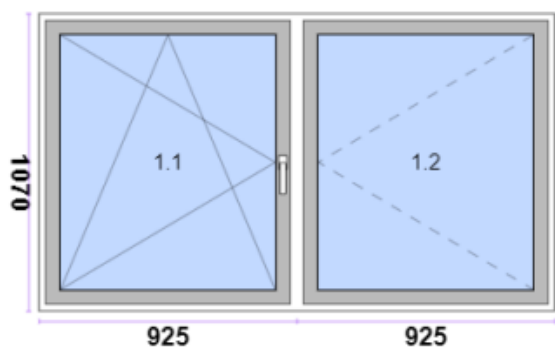

25.

CENA:

~~378€~~

wymiary okna: 1850x1070

[sz x w]

ilość: 2

szyby: 1-LE 4/12/4/12/4 U=0,7

okucia: 1.1-RUL 1.2-RP ruch sł.

system: ALUPLAST PVC

model: ID 4000 Niezlicowany

kolor: AP106 JET BLACK 2-stronny

okucie: ROTO

uszczelka: Czarna

klamka: Hoppe Secustic, srebrna

listwa: prosta

waga: 93 kg

- profil montażowy
- ramka aluminiowa
- blokada klamki
- mikrowentylacja

Widok konstrukcji od wewnątrz.

UWAGI:

AH/O8191