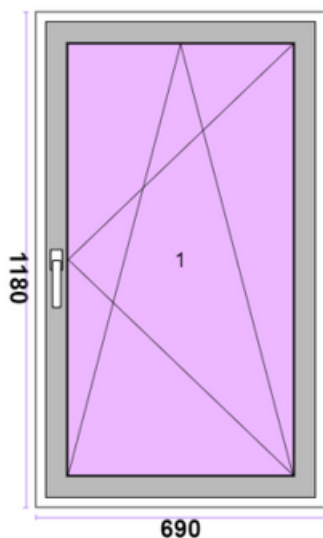

wymiary okna: 1890x2100

wymiary okna z roletą 1890x2310

[sz x w]

ilość: 1

pancerz: PA 39

prowadnice: PVC

wysokość skrzynki: 210

kolor skrzynki: biały

6.

**CENA:**~~109€~~**34€**

wymiary okna: 690x1180

[sz x w]

ilość: 1

szyby: 1-ORNAMENT 4/16/4 MAT

okucia: 1-RUP

system: SALAMANDER