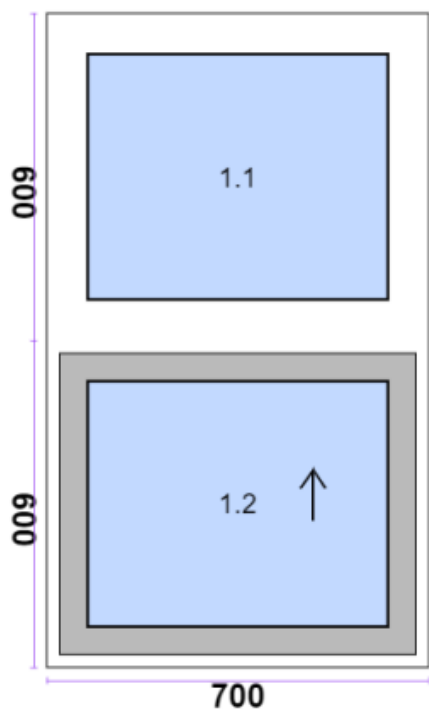

23.

CENA:

~~509€~~

160€

wymiary okna: 700x1200

[sz x w]

ilość: 1

szyby: 1-LE 4/16/4 U=1,1

okucia: 1.1-F 1.2- Sliding Up

system: DREWNO

model: ECOLINE 68

materiał: meranti

kolor: biały

okucie: -

listwa: prosta

waga: 33 kg

- profil montażowy
- ramka aluminiowa

UWAGI:

AK/O1O83

- sash
- ciężarki
- dwie kwatera ruchome
- RAL9010
- horny - typ B
- uchwyty srebrne, montowane na etapie produkcji
- silikon biały lub przezroczysty

Widok konstrukcji od wewnątrz.