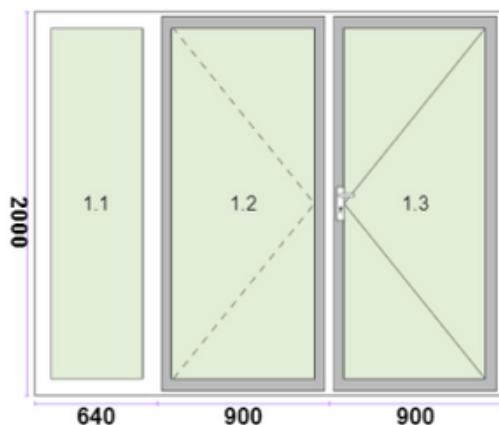

32.

CENA:

~~1236€~~

wymiary drzwi: 2440x2000

[sz x w]

ilość: 1

szyby: 1 - LAMINOWANA 44.2/12/4 U=1.3

okucia: 1.1-F 1.2-RL ruch. sł, 1.3-RP

system: DREWNO

model: ECOLINE 68 drzwi wejściowe

materiał: sosna łączona

kolor: biały

okucie: MACO

klamka: Klamko - klamka

komplety osłonek: srebrna

listwa: prosta

waga: 229 kg

- widok od wewnątrz
- próg aluminiowy
- zamek 3-punktowy
- ramka aluminiowa
- otwierane do zewnątrz

Widok konstrukcji od wewnątrz.

UWAGI:

AF/13691

STOLARKA BIAŁA (RAL 9016)

okapniki ALU na zewn: RAL 7032, silikon bezbarwny