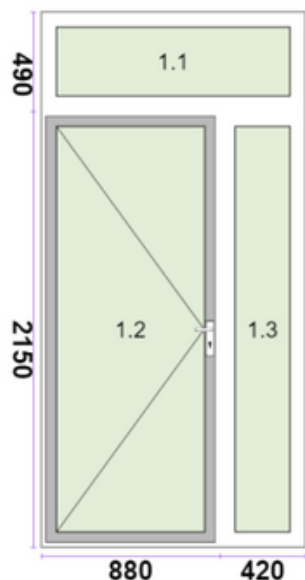

wymiary okna: 1840x1070

[sz x w]

ilość: 2

szyby: 1-LE 4/12/4/12/4 U=0,7

okucia: 1.1-RL ruch. sł. 1.2-RUP

system: ALUPLAST PVC

model: ID 4000 Niezlicowany

kolor: AP106 JET BLACK 2-stronny

AH/O8191

27.

CENA:

~~751€~~

wymiary okna: 1300x2640

[sz x w]

ilość: 1

szyby: 1-LAMINOWANA 44.2/12/4 U=1,3