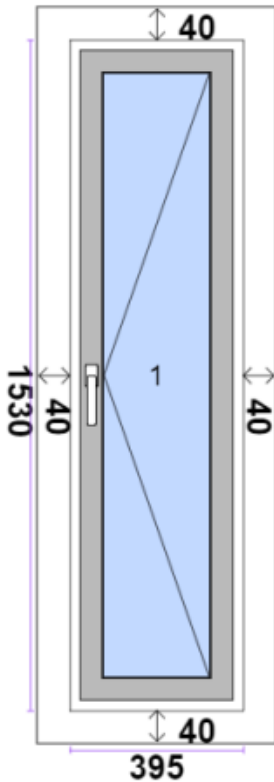

wymiary okna: 895x2175

wymiary okna z płetwą reno 975x2215

[sz x w]

ilość: 1

szyby: 1-panel PCV KOLOR/KOLOR

okucia: 1-RP

system: ALUPLAST PVC

model: ID 4000 Renowacja 40 niezlicowany

Widok konstrukcji od wewnątrz.

UWAGI:

AF/13600

13.

**CENA:**~~90€~~

wymiary okna: 885x1555

wymiary okna z płetwą reno 965x1635

[sz x w]

klamka: Klamka standard

komplety osłonek: Inna

listwa: okrągła

waga: 54 kg

- profil montażowy
- ramka aluminiowa
- blokada klamki
- mikrowentylacja
- nawiewnik

Widok konstrukcji od wewnątrz.

UWAGI:

AH/O55O9,

Nawiewnik Regel Air

14.

CENA:

~~73€~~

wymiary okna: 395x1530
wymiary okna z płetwą reno 475x1610

[sz x w]

ilość: 1

szyby: 1-LE4/16/4 U=1,1