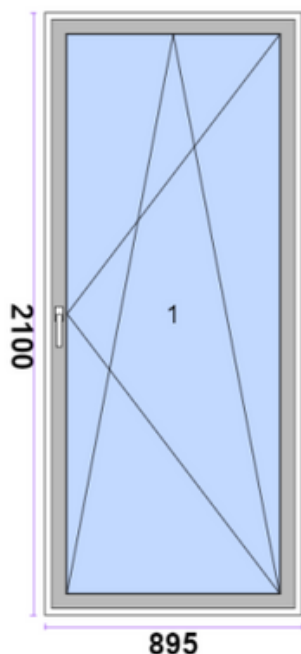

~~204€~~

64€

wymiary okna: 1095x2100

[sz x w]

ilość: 1

szyby: 1-LE 4/16/4 U=1,1

okucia: 1.1-RL ruch, sł. 1.2-RUP

system: SALAMANDER

wymiary okna z roletą 1095x2310

[sz x w]

ilość: 1

pancerz: PA 39

prowadnice: PVC

wysokość skrzynki: 210

kolor skrzynki: biały

kolor pancerza: biały

**CENA:**~~134€~~

42€

wymiary okna: 895x2100

[sz x w]

ilość: 1

szyby: 1-LE 4/16/4 U=1,1

okucia: 1-RUP

system: SALAMANDER