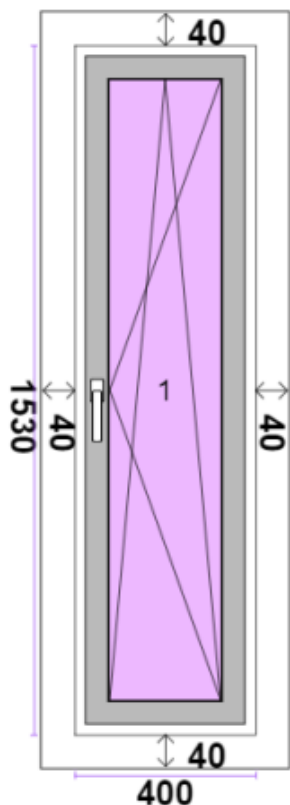

listwa: okrągła

waga: 24 kg

- profil montażowy
- ramka aluminiowa

Widok konstrukcji od wewnątrz.

UWAGI:

AH/O5509,

Nawiewnik Regel Air

15.

**CENA:**~~100€~~

58€

wymiary okna: 400x1530

wymiary okna z płetwą reno 480x1610

[sz x w]

ilość: 1

szyby: 1-ORNAMENT 4/16/4 MAT

okucia: 1-RUP