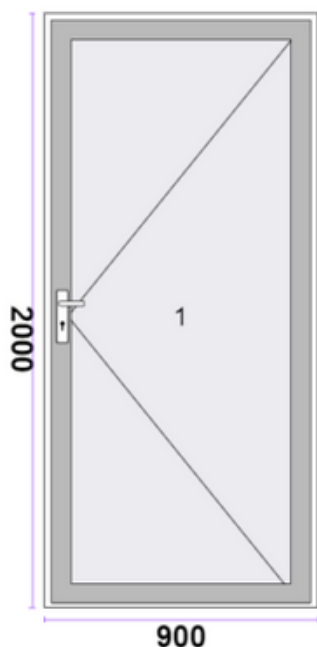

CENA:

~~5,40€~~ **2,72€**
1 szt.

Kątownik maskujący KOLOR
3x40x69 120 294

cena za MB: 1,60€
długość: 1700mm

Widok konstrukcji od wewnątrz.

UWAGI:
AH/O5509

21.

**CENA:**~~970€~~ **302€**