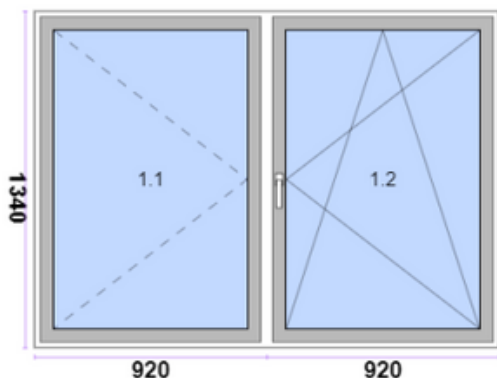

3.

CENA:

~~265€~~

83€

wymiary okna: 1840x1340

[sz x w]

ilość: 1

szyby: 1-LE 4/12/4/12/4 U=0.7

okucia: 1.1 - RL ruch.st. / 1.2 - RUP

system: ALUPLAST PVC

model: ID 4000 Round Line

kolor: AP27 orzech 2-stronny

okucie: MACO

uszczelka: czarna

klamka: Hoppe Secustic Srebrna

komplety osłonek: srebrna

listwa: prosta

waga: 116 kg

- profil montażowy
- ramka aluminiowa
- blokada klamki
- mikrowentylacja

Widok konstrukcji od wewnątrz.

UWAGI:

AC/O1064