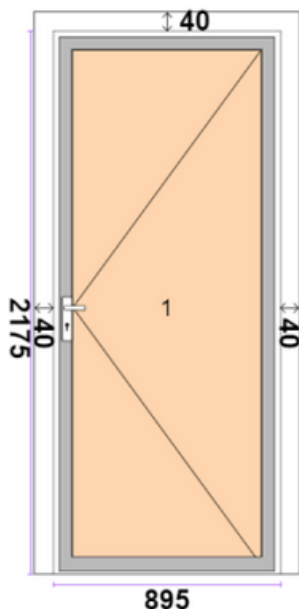

wymiary okna: 1890x2100

wymiary okna z roletą 1890x2310

[sz x w]

ilość: 1

pancerz: PA 39

prowadnice: PVC

wysokość skrzynki: 210

kolor skrzynki: biały

~~204€~~

64€

wymiary okna: 1095x2100

[sz x w]

ilość: 1

szyby: 1-LE 4/16/4 U=1,1

okucia: 1.1-RL ruch, sł. 1.2-RUP

system: SALAMANDER

listwa: prosta

waga: 21 kg

- profil montażowy
- ramka aluminiowa

Widok konstrukcji od wewnątrz.

UWAGI:

AF/13587

12.

**CENA:**~~466€~~**117€**

wymiary okna: 895x2175

wymiary okna z płetwą reno 975x2215

[sz x w]

ilość: 1

szyby: 1-panel PCV KOLOR/KOLOR

okucia: 1-RP

system: ALUPLAST PVC

model: ID 4000 Renowacja 40 niezlicowany