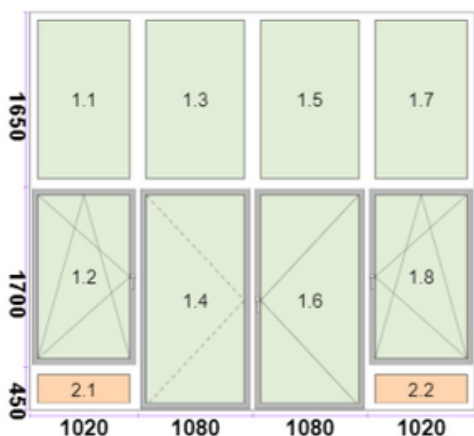

31.

CENA:

~~3335€~~

wymiary okna: 4200x3800

[sz x w]

ilość: 1

szyby: 1-LAMINOWANA 44.2/16/4 U=1,1

2-PANEL DREWNIANY

okucia: 1.1-F 1.2-RUL 1.3-F 1.4-RL ruch. sł.

1.5-F 1.6-RP 1.7-F 1.8-RUP 2.1-F 2.2-F

system: DREWNO

model: ECOLINE 68

materiał: sosna łączona

kolor: biały

okucie: MACO

klamka: Hoppe Secustic, srebrna

komplety osłonek: srebrna

listwa: prosta

waga: 737 kg

- profil montażowy
- ramka aluminiowa
- próg aluminiowy

Widok konstrukcji od wewnątrz.

UWAGI:

AF/13694

STOLARKA BIAŁA (RAL 9016)

okapniki ALU na zewn: RAL 7032, silikon bezbarwny