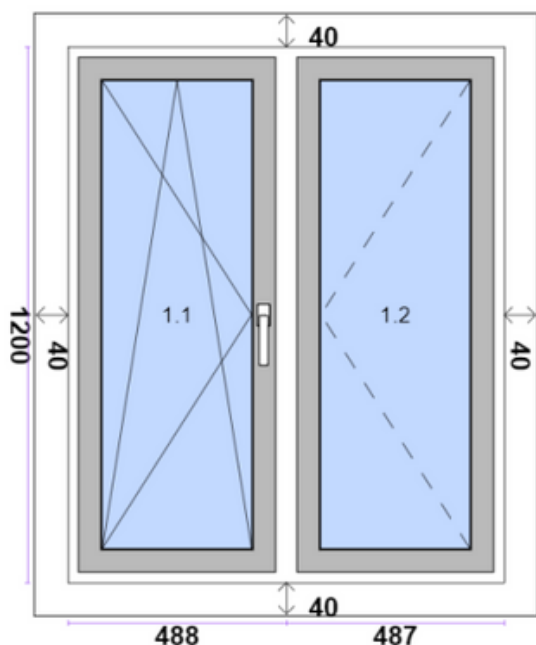

17.

CENA:

~~105€~~

66€

wymiary okna: 975x1200

wymiary okna z płetwą reno 1055x1280

[sz x w]

ilość: 1

szyby: 1-LE 4/16/4 U=1,1

okucia: 1,1-RUL 1,2-RP ruch. sł.

system: ALUPLAST PVC

model: ID 4000 Renowacja 40 Round Line

kolor: AP50 KREMOWY 2-stronny

okucie: MACO

uszczelka: szara

klamka: Klamka standard

komplety osłonek: Inna

listwa: okrągła

waga: 46kg

- profil montażowy
- ramka aluminiowa
- blokada klamki
- mikrowentylacja

Widok konstrukcji od wewnątrz.

UWAGI:

AH/O5509