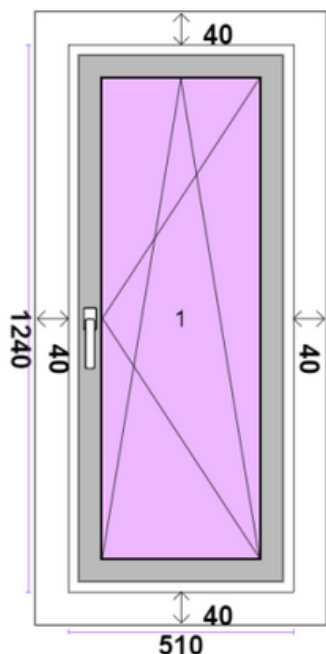

19.

CENA:

~~113€~~

48€

wymiary okna: 510x1240

wymiary okna z płetwą reno 590x1320

[sz x w]

ilość: 1

szyby: 1-ORNAMENT 4/16/4 MAT

okucia: 1-RUP

system: ALUPLAST PVC

model: ID 4000 Renowacja 40 Round Line

kolor: AP50 KREMOWY 2-stronny

okucie: MACO

uszczelka: szara

klamka: Klamka standard

komplety osłonek: Inna

listwa: okrągła

waga: 25kg

- profil montażowy
- ramka aluminiowa
- blokada klamki
- mikrowentylacja

Widok konstrukcji od wewnątrz.

UWAGI:

AH/O5509