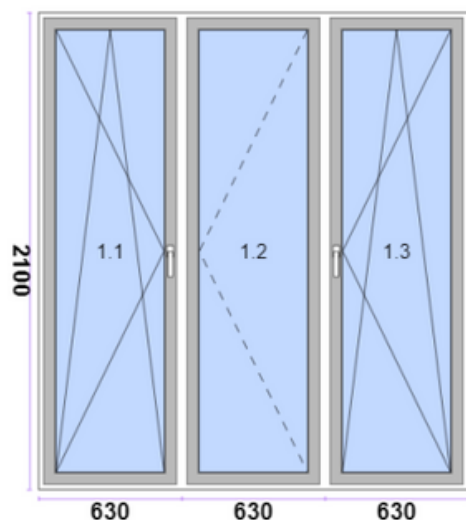

5.

CENA:

~~289€~~

91€

wymiary okna: 1890x2100

[sz x w]

ilość: 1

szyby: 1- LE 4/16/4 U=1,1

okucia: 1.1-RUL, 1.2-RP ruch sł., 1.3 RUP

system: SALAMANDER

model: STREAMLINE 76 niezlicowany

kolor: biały

okucie: MACO

uszczelka: szara

klamka: Hoppe Secustic Biąta

komplety osłonek: biąta

listwa: okrągła

waga: 155 kg

- profil montażowy
- ramka aluminiowa
- blokada klamki
- mikrowentylacja

Widok konstrukcji od wewnątrz.

UWAGI:

AC/OO655