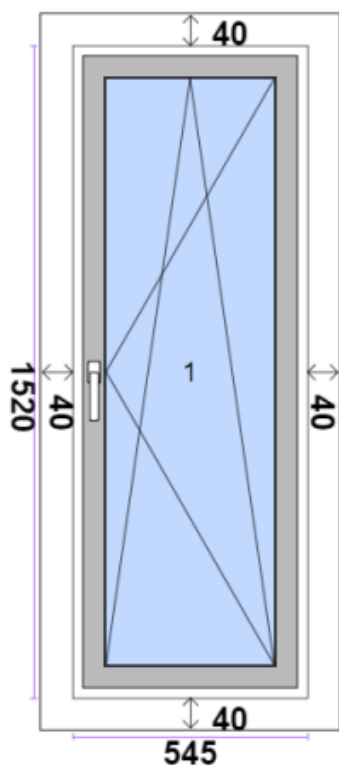

16.

CENA:

~~150€~~

wymiary okna: 545x1520

wymiary okna z płetwą reno 625x1600

[sz x w]

ilość: 1

szyby: 1-LE 4/16/4 U=1,1

okucia: 1-RUP

system: ALUPLAST PVC

model: ID 4000 Renowacja 40 Round Line

kolor: AP50 KREMOWY 2-stronny

okucie: MACO

uszczelka: szara

klamka: Klamka standard

komplety osłonek: Inna

listwa: okrągła

waga: 32 kg

- profil montażowy
- ramka aluminiowa
- blokada klamki
- mikrowentylacja
- nawiewnik

Widok konstrukcji od wewnątrz.

UWAGI:

AH/O5509,

Nawiewnik Regel Air