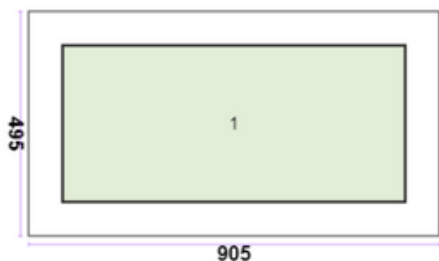

11.

CENA:

~~84€~~

wymiary okna: 905x495

[sz x w]

ilość: 1

szyby: 1-LAMINOWANA 44.2/12/4 U=1,3

okucia: 1-F

system: DREWNO

model: ECOLINE 68

kolor: biały

okucie: MACO

klamka: brak klamki

komplety ostonek: biała

listwa: prosta

waga: 21 kg

- profil montażowy
- ramka aluminiowa

Widok konstrukcji od wewnątrz.

UWAGI:

AF/13587