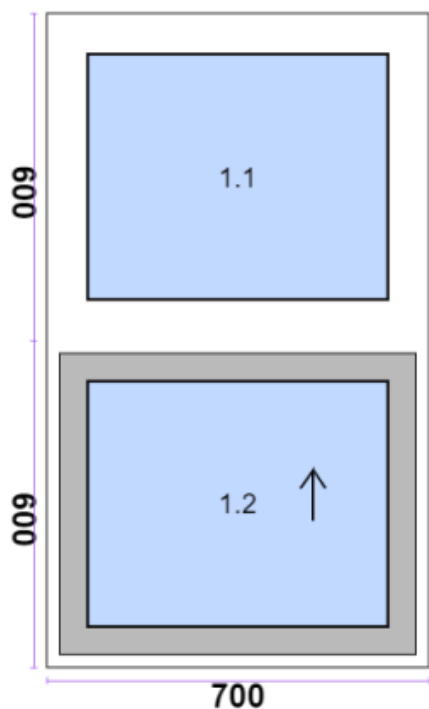

Widok konstrukcji od wewnątrz.

22.

**CENA:**~~509€~~

wymiary okna: 700x1200

[sz x w]

ilość: 2

szyby: 1-LE 4/16/4 U=1,1

okucia: 1.1-F 1.2- Sliding Up