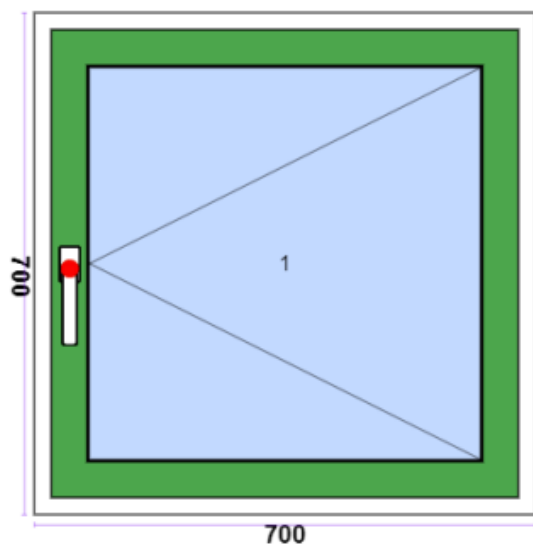

24.

CENA:

~~416€~~

114€

wymiary okna: 700x700

[sz x w]

ilość: 1

szyby: 1-LE 4/16/4 U=1,1

okucia: 1-Casement: TURN R.

system: DREWNO

model: ECOLINE 68

materiał: sosna łączone

kolor: biały

okucie: -

klamka: klamka z kluczykiem, srebrna

listwa: prosta

waga: 19 kg

- profil montażowy
- ramka aluminiowa

Widok konstrukcji od wewnątrz.

UWAGI:

AK/O1O83

- RAL9010
- klamki srebrne z kluczem
- parapet głębokość standard
- silikon biały lub przezroczysty