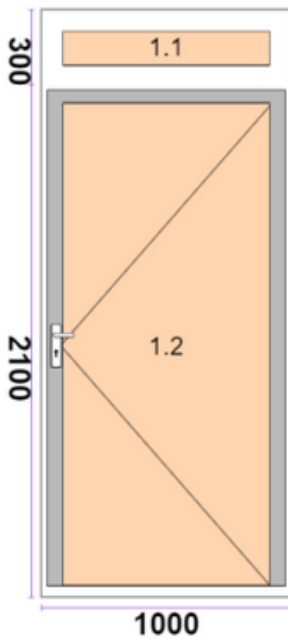

30.

CENA:

~~966€~~ **296€**

wymiary drzwi: 1000x2400

[sz x w]

ilość: 1

szyby: 1 - PANEL DREWNIANY

okucia: 1.1 - F 1.2 - RP

system: DREWNO

model: ECOLINE 68 drzwi wejściowe

materiał: sosna łączone

kolor: biały

okucie: MACO

klamka: Klamko - klamka

komplety osłonek: srebrna

listwa: prosta

waga: 79 kg

- widok od wewnątrz
- próg aluminiowy
- zamek 3-punktowy
- ramka aluminiowa
- otwierane do wewnątrz

Widok konstrukcji od wewnątrz.

UWAGI:

AF/13705

na całości panel deskowany frezowany
lamelle pionowe