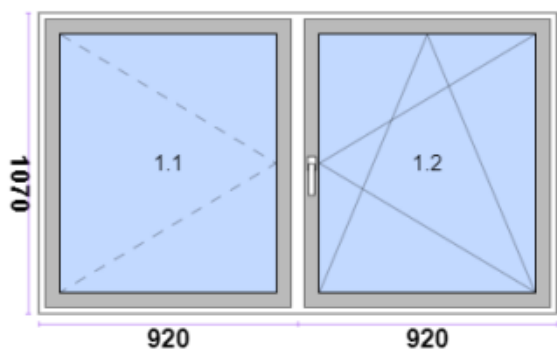

listwa: prosta

waga: 93 kg

- profil montażowy
- ramka aluminiowa
- blokada klamki
- mikrowentylacja

Widok konstrukcji od wewnątrz.

UWAGI:

AH/O8191

26.

**CENA:**~~378€~~