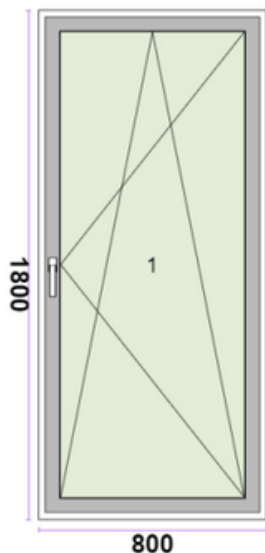

33.

CENA:

~~305€~~

88€

wymiary okna: 800x1800

[sz x w]

ilość: 1

szyby: 1-LAMINOWANA 44.2/12/4 U=1,3

okucia: 1-RUP

system: DREWNO

model: ECOLINE 68

materiał: sosna łączone

kolor: biały

okucie: MACO

klamka: Hoppe Secustic, srebrna

komplety osłonek: srebrna

listwa: prosta

waga: 68 kg

- profil montażowy
- ramka aluminiowa
- blokada klamki
- mikrowentylacja

Widok konstrukcji od wewnątrz.

UWAGI:

AF/13902

klamka na 757mm od dołu konstrukcji

STOLARKA BIAŁA (RAL 9016)

okapniki ALU na zewn: RAL 7032, silikon bezbarwny