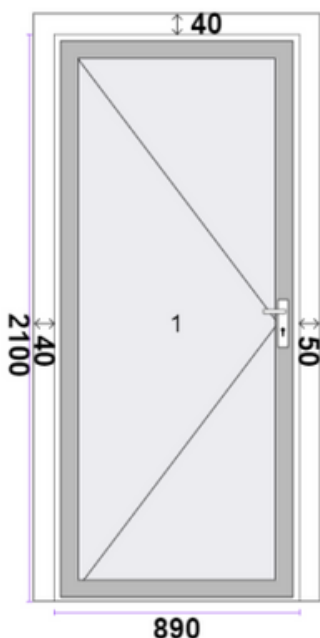

4.

CENA:

~~515€~~

161€

wymiary drzwi: 890x2100 / 980x2140

[sz x w]

ilość: 1

szyby: bez szyby

okucia: 1 - RL

system: ALUPLAST PVC

model: ID 4000 drzwi wejściowe renowacja
40

kolor: AP60 szary antracyt 1-stronny
(struktura piasku)

okucie: MACO

uszczelka: czarna

klamka: Klamko - klamka

listwa: okrągła

- widok od wewnątrz
- próg aluminiowy
- ramka aluminiowa
- otwierane do wewnątrz
- zamek 5 punktowy

Widok konstrukcji od wewnątrz.

UWAGI:

AF/O5O68

listwy pod pakiet 24mm