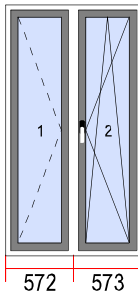

Quantité

1

38.

Dimensions [L x H]: 1145 x 2110

Quantité

1

Vitrages

1. Faible E 4/16/4 U=1,1
2. Faible E 4/16/4 U=1,1