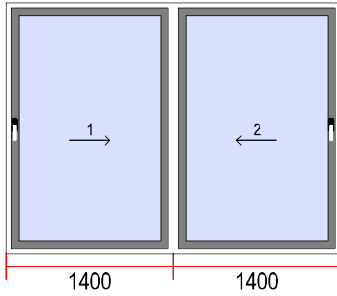

Vue de l'intérieur.

12. Dimensions [L x H]: 980 x 1340

Quantité

1

Vitrages

1. Faible E 4/16/4 U=1,0

Quincaillerie

1. OBD

24. Dimensions [L x H]: 882 x 2130

Quantité

1

Vitrages	Quincaillerie
1. SANS VITRAGE	1. BG
Système: ALUPLAST	Vue de l'intérieur: <input checked="" type="checkbox"/>
Modèle: ID4000 portes d'entrée renovation 40	Seuil en aluminium: <input checked="" type="checkbox"/>
Couleur: AP61 GRIS LISSE 1 FACE	Intercalaire en aluminium: <input checked="" type="checkbox"/>
Quincaillerie: MACO	Ouverture vers l'intérieur: <input checked="" type="checkbox"/>
Joint: NOIR	Serrure 5 points: <input checked="" type="checkbox"/>
Poignée: Double poignée	
Parclose: Arrondie	

Notes: SOLD!
VERKAUFT!
VENDU!
VENDUTO!

Vue de l'intérieur.

25. Dimensions [L x H]: 2800 x 2100

Quantité

1

Vitrages	Quincaillerie
1. Faible E 4/18/4/18/4 U=0,5	1.
2. Faible E 4/18/4/18/4 U=0,5	2.

Système: SALAMANDER Profilé de montage: