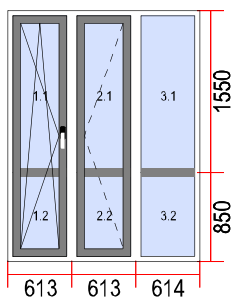

Quantité

3

Vitrages	Quincaillerie
1. Faible E 4/16/4 U=1,0	1. OD POTEAU MOBILE.
2. Faible E 4/16/4 U=1,0	2. OBD
Système: ALUPLAST	Profilé de montage: ☒
Modèle: ID4000 Round Line	Intercalaire en aluminium: ☒
Couleur: BLANC	Anti-fausse manœuvre: ☒
Quincaillerie: MACO	Microventilation: ☒
Joint: GRIS	
Poignée: Hoppe Secustic blanc	
Caches: BLANC	
Parclose: Arrondie	

54. Dimensions [L x H]: 1840 x 2400