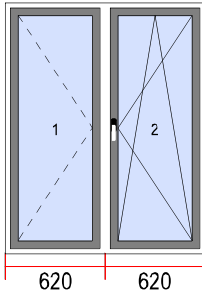

Profilé de montage:

Intercalaire en aluminium:

Anti-fausse manœuvre:

Microventilation:

Hauteurs différentes de poignée:

Vue de l'intérieur.

52. Dimensions [L x H]: 1240 x 1560

Quantité