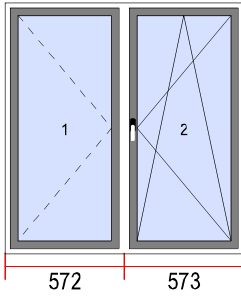

Poignée: Hoppe Secustic argent

Parclose: Arrondie

Profilé de montage: Intercalaire en aluminium: Anti-fausse manœuvre: Microventilation:

Vue de l'intérieur.

40. Dimensions [L x H]: 1145 x 1205

Quantité

2

Vitrages