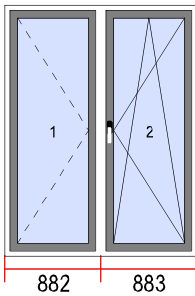

Vitrages

1. Faible E 4/16/4 U=1,1
2. Faible E 4/16/4 U=1,1

Quincaillerie

1. OD POTEAU MOBILE.
2. OBD

Système: SALAMANDER

Modèle: STREAMLINE 76

Couleur: BLANC

Quincaillerie: MACO

Joint: NOIR

Poignée: Hoppe Secustic blanc

Caches: BLANC

Parclose: Arrondie

Profilé de montage: ☒

Intercalaire en aluminium: ☒

Anti-fausse manœuvre: ☒

Microventilation: ☒

Vue de l'intérieur.