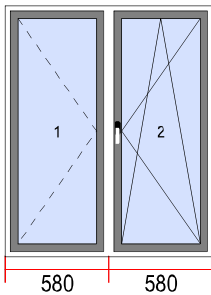

Quantité

1

Vitrages	Quincaillerie
1. Faible E 4/16/4 U=1,0	1. OD POTEAU MOBILE.
2. Faible E 4/16/4 U=1,0	2. OBD
Système: ALUPLAST	Profilé de montage: ☒
Modèle: ID4000 Renovation 40 Round Line	Intercalaire en aluminium: ☒
Couleur: BLANC	Anti-fausse manœuvre: ☒
Quincaillerie: MACO	Microventilation: ☒
Joint: GRIS	Hauteurs différentes de poignée: ☒
Poignée: Hoppe Secustic blanc	
Caches: BLANC	
Parclose: Arrondie	

53. Dimensions [L x H]: 1160 x 1400