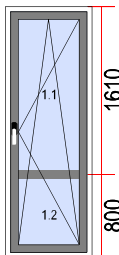

Quincaillerie

1. OBD

Système: ALUPLAST

Modèle: ID4000 Round Line

Couleur: BLANC

Quincaillerie: MACO

Joint: GRIS

Poignée: Hoppe Secustic blanc

Caches: BLANC

Parclose: Arrondie

Profilé de montage: ☒

Intercalaire en aluminium: ☒

Anti-fausse manœuvre: ☒

Microventilation: ☒

48. Dimensions [L x H]: 830 x 2410