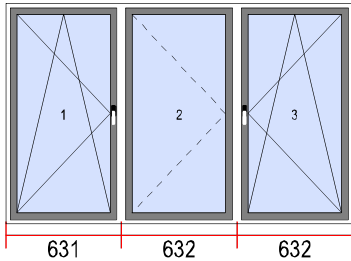

Poignée: Hoppe Secustic argent

Parclose: Arrondie

Profilé de montage:

Intercalaire en aluminium:

Anti-fausse manœuvre:

Microventilation:

41. Dimensions [L x H]: 1895 x 1205

Quantité