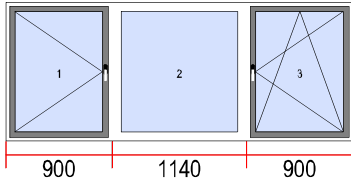

30. Dimensions [L x H]: 2940 x 1175