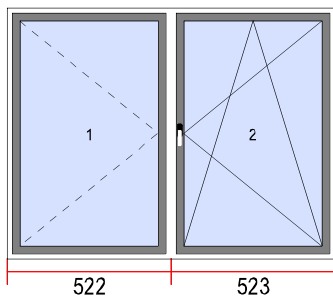

Quantité

1

Vitrages

1. Faible E 4/16/4 U=1,0
2. Faible E 4/16/4 U=1,0

Quincaillerie

1. OD POTEAU MOBILE.
2. OBD

Système: ALUPLAST

Modèle: ID4000 Round Line

Couleur: BLANC

Quincaillerie: MACO

Joint: GRIS

Poignée: Hoppe Secustic blanc

Parclose: Arrondie

Profilé de montage: ☒

Intercalaire en aluminium: ☒

Anti-fausse manœuvre: ☒

Microventilation: ☒

Notes: SOLD!
VERKAUFT!
VENDU!
VENDUTO!

Vue de l'intérieur.