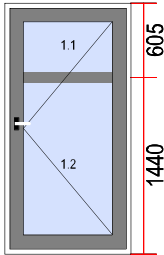

SOLD!

VERKAUFT!

VENDU!

VENDUTO!

21. AUTRES

Quantité

1

22. Dimensions [L x H]: 3060 x 1150

Notes:

34. Tirant

Quantité

2

Description: IT:
pour poste 1
a mettre a l'inter
a mettre a l'exter

tirant inox de 500mm
modele: 250 96
fixation a l'ngle de45*

35. Dimensions [L x H]: 1030 x 2045

Quantité