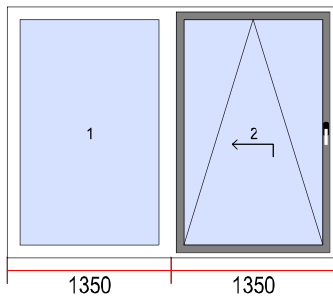

18. Dimensions [L x H]: 2700 x 2064

Quantité

1

Vitrages

1. Faible E 4/16/4 U=1,0
2. Faible E 4/16/4 U=1,0

Quincaillerie

1. F
- 2.

Système: ALUPLAST

Modèle: ID4000 Round Line

Couleur: BLANC

Quincaillerie: MACO

Joint: GRIS

Poignée: Poignée standard

Parclose: Arrondie

Profilé de montage: ☒

Intercalaire en aluminium: ☒

19. Dimensions [L x H]: 1045 x 800