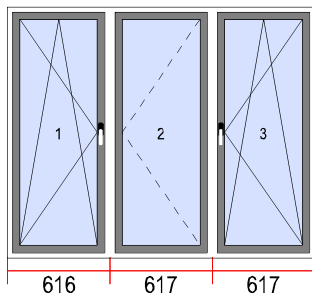

Microventilation:

Hauteurs différentes de poignée:

51. Dimensions [L x H]: 1850 x 1510

Quantité

2

Vitrages

1. Faible E 4/16/4 U=1,1
2. Faible E 4/16/4 U=1,1
3. Faible E 4/16/4 U=1,1

Quincaillerie