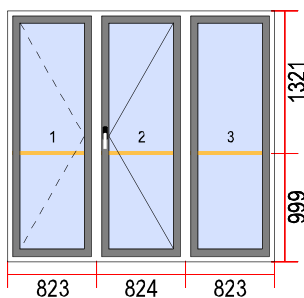

Quincaillerie

1. OD POTEAU MOBILE.
2. OD POTEAU MOBILE + POIGNEE

Système: BOIS

Modèle: Pin massif

Couleur: TRANSPARENT

Quincaillerie: MACO

Joint: NOIR

Poignée: Pas

Parclose: Arrondie

Profilé de montage: ☒

Intercalaire en aluminium: ☒

Notes: Ecoline 68
it: placche in alluminio
fr: capotage Alu
de: Aluminiumkappe
en: cladding

17. Dimensions [L x H]: 2470 x 2320