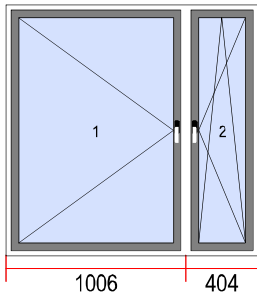

Profilé de montage:

Intercalaire en aluminium:

Vue de l'intérieur.

49. Dimensions [L x H]: 1410 x 1400

Quantité

1

Vitrages

1. Faible E 4/16/4 U=1,1
2. Faible E 4/16/4 U=1,1