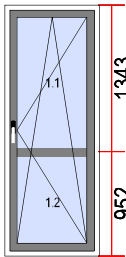

Couleur: BLANC

Quincaillerie: MACO

Joint: GRIS

Poignée: Hoppe Secustic argent

Parclose: Arrondie

Profilé de montage:

Intercalaire en aluminium:

45. Dimensions [L x H]: 865 x 2295