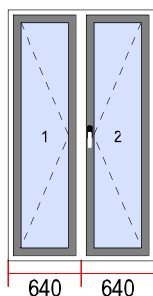

Notes: Ecoline 68  
it: placche in alluminio  
fr: capotage Alu  
de: Aluminiumkappe  
en: cladding

SOLD!  
VERKAUFT!  
VENDU!  
VENDUTO!

View from inside

16. Dimensions [W x H]: 1280 x 2200

Qty

1

Glazing unit