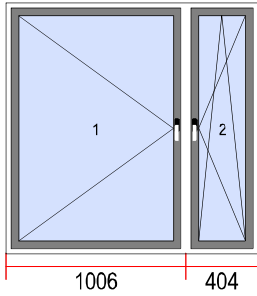

View from inside

49. Dimensions [W x H]: 1410 x 1400

Qty

1

Glazing unit

1. LE 4/16/4 U=1,1
2. LE 4/16/4 U=1.1

Hardware

1. TURN L.
2. TILT&TURN R.