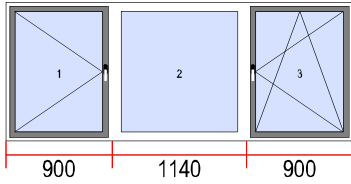

30. Dimensions [W x H]: 2940 x 1175

Qty

1

Glazing unit

1. LE 4/16/4 U=1,0
2. LE 4/16/4 U=1,0
3. LE 4/16/4 U=1,0

Hardware

1. TURN L.
2. FIX FRAME
3. TILT&TURN R.

System: ALUPLAST

Model: ID4000 Round Line

Colour: AP05 MAHOGANY SINGLE-SIDED

Hardware: MACO

Seal colour: BLACK

Handle: Hoppe Secustic White

HigneCovers: White

Glazing Round/Oval

Bead:

Safety transport profile: ☒

Warm Frame Swisspacer: ☒

Mis-handling: ☒

Controlled ventilation: ☒

Air Inlet: ☒

31. Dimensions [W x H]: 1730 x 1175

Qty

1