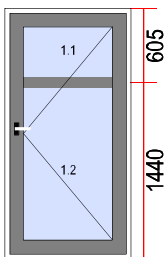

modele: 250 96

fixation a l'ngle de45\*

Notes: SOLD

FV/1554/10/2018

35. Dimensions [W x H]: 1030 x 2045

Qty

1

Glazing unit