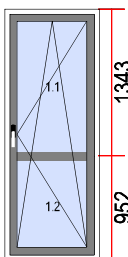

Spacer bar:

45. Dimensions [W x H]: 865 x 2295

Qty

1

Glazing unit

1.1-1.2. LE 4/16/4 U=1,1

Hardware

1. TILT&TURN R.