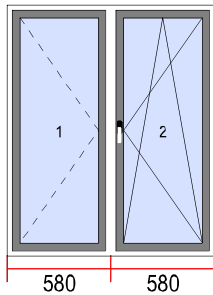

Beschlag

1. Dreh links/Stulp
2. Fenster DrehKipp rechts

System: ALUPLAST

Modell: ID 4000 Renovation 40 Round-Line

Farbe: Weiss

Beschlag: MACO

Dichtungsfarbe: Dichtung grau

Griff: Hoppe Secustic weiss

Besch.abdec. Weiss

:

Glassleiste: Round-line

Basisprofil: ☒

aluminium Kante: ☒

Fehlschaltsicherung: ☒

Mikroklima: ☒

Griffhöheänderung: ☒

53. Dimension [B x H]: 1160 x 1400