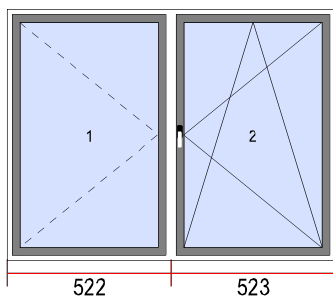

Bemerkungen: SOLD!
VERKAUFT!
VENDU!
VENDUTO!

7. Dimension [B x H]: 910 x 1200

Menge

1

Verglasung

1. LE 4/16/4 U=1,0

Beschlag

1. Fenster DrehKipp rechts

Glassleiste: Round-line

Bemerkungen: it: placche in alluminio
Ecoline 68
fr: capotage Alu
Ecoline 68
de: Aluminiumkappe
Ecoline 68
en: cladding
Ecoline 68

Sicht von Innen

10. Dimension [B x H]: 880 x 1330

Glassleiste: Round-line

Bemerkungen: Ecoline 68
it: placche in alluminio
fr: capotage Alu
de: Aluminiumkappe
en: cladding

Sicht von Innen

12. Dimension [B x H]: 980 x 1340

Menge

1

Verglasung

1. LE 4/16/4 U=1,0

Farbe: Weiss

Beschlag: MACO

Dichtungsfarbe: Dichtung grau
be:

Griff: Griffe standard

Glassleiste: Round-line

Basisprofil:

aluminium Kante:

19. Dimension [B x H]: 1045 x 800