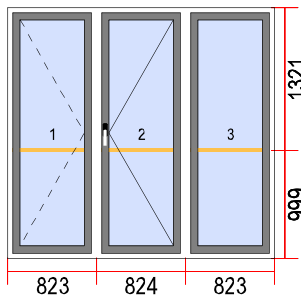

Bemerkungen: SOLD!
VERKAUFT!
VENDU!
VENDUTO!

7. Dimension [B x H]: 910 x 1200

Menge

1

Verglasung

1. LE 4/16/4 U=1,0

Beschlag

1. Fenster DrehKipp rechts

Glassleiste: Round-line

Bemerkungen: it: placche in alluminio
Ecoline 68
fr: capotage Alu
Ecoline 68
de: Aluminiumkappe
Ecoline 68
en: cladding
Ecoline 68

Sicht von Innen

10. Dimension [B x H]: 880 x 1330

Glassleiste: Round-line

Bemerkungen: Ecoline 68
it: placche in alluminio
fr: capotage Alu
de: Aluminiumkappe
en: cladding

Sicht von Innen

12. Dimension [B x H]: 980 x 1340

Menge

1

Verglasung

1. LE 4/16/4 U=1,0

17. Dimension [B x H]: 2470 x 2320

Menge

1

Verglasung

1. LE 4/16/4 U=1,0
2. LE 4/16/4 U=1,0
3. LE 4/16/4 U=1,0

Beschlag

1. Dreh links/Stulp
2. Fenster Dreh rechts
3. Fix im Flügel

System: HOLZ