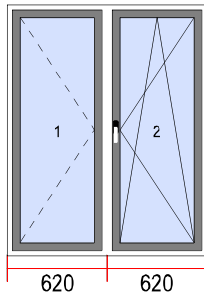

52. Dimension [B x H]: 1240 x 1560