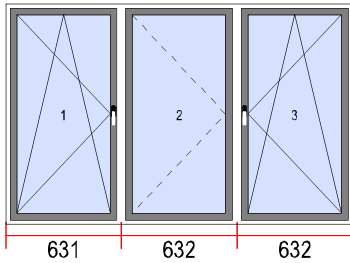

Beschlag: MACO

Mikroklima:

Dichtungsfarbe: Dichtung grau
be:

Griff: Hoppe Secustic edelstahl matt

Glassleiste: Round-line

41. Dimension [B x H]: 1895 x 1205

Menge

1