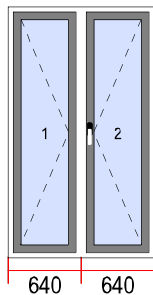

9. Dimension [B x H]: 880 x 1340

Menge

1

Verglasung

1. LE 4/16/4 U=1,0

Beschlag

1. Fenster DrehKipp rechts

System: HOLZ

Glassleiste: Round-line

Bemerkungen: it: placche in alluminio
Ecoline 68
fr: capotage Alu
Ecoline 68
de: Aluminiumkappe
Ecoline 68
en: cladding
Ecoline 68

Sicht von Innen

10. Dimension [B x H]: 880 x 1330

Griff: Ohne

Glassleiste: Round-line

Bemerkungen: Ecoline 68
it: placche in alluminio
fr: capotage Alu
de: Aluminiumkappe
en: cladding

SOLD!
VERKAUFT!
VENDU!
VENDUTO!

Sicht von Innen

16. Dimension [B x H]: 1280 x 2200

Menge

1

Verglasung

1. LE 4/16/4 U=1,0
2. LE 4/16/4 U=1,0

Beschlag

1. Dreh links/Stulp
2. Dreh rechts/Stulp mit Griff

System: HOLZ

Basisprofil: