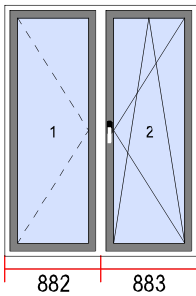

Menge

1

Beschreibung: EN - Door Panel
662x984
Colour: grey

DE - Türpaneel
662x984
Farbe: grau

FR - Panneau de porte
662x984
Couleur: gris

IT - Pannello per porte
662x9840
Colore: grigio

60. Andere

Menge

1

Beschreibung: EN - Container for 3 garage gates
386x302x245

IT - Contenitore per 3 cancelli garage 386X302X245

FR-Conteneur pour 3 portes de garage
386X302X245

DE- Container für 3 Garagentore
386x302x245

61. Dimension [B x H]: 1765 x 2300