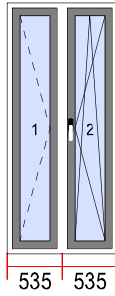

Griff: Hoppe Secustic weiss

Besch.abdec. Weiß

:

Glassleiste: Classic-line

Sicht von Innen

46. Dimension [B x H]: 1070 x 2430

Menge

1