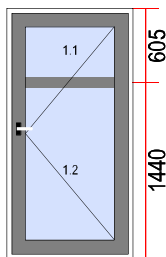

Griff: Griffe standard

Basisprofil:

aluminium Kante:

Bemerkungen: VEKA Ecosol

en: glass 44.2/12/4
de: Verglasung 44.2/12/4
fr: vitrage 44.2/12/4
it: vetro 44.2/12/4
SOLD FV 1522/09/2018

23. Dimension [B x H]: 890 x 2100

Sicht von innen:

Aluschwelle:

aluminium Kante:

Öffnung nach innen:

Schloss mit 5 Punkt.:

Bemerkungen: SOLD!
VERKAUFT!
VENDU!
VENDUTO!

Sicht von Innen

25. Dimension [B x H]: 2800 x 2100

Menge

2

Beschreibung: IT:
pour poste 1
a mettre a l'inter
a mettre a l'exter

tirant inox de 500mm
modele: 250 96
fixation a l'angle de45*

Bemerkungen: SOLD
FV/1554/10/2018

35. Dimension [B x H]: 1030 x 2045