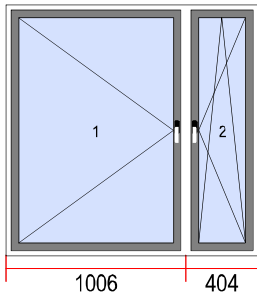

49. Dimension [B x H]: 1410 x 1400