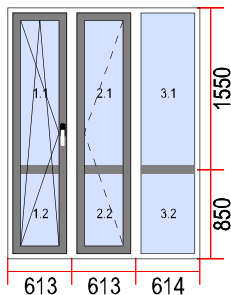

Beschlag

1. Dreh links/Stulp
2. Fenster DrehKipp rechts

System: ALUPLAST

Modell: ID 4000 Roundline

Farbe: Weiss

Beschlag: MACO

Dichtungsfarbe: Dichtung grau

Griff: Hoppe Secustic weiss

Besch.abdec. Weiss

:

Glassleiste: Round-line

Basisprofil: ☒

aluminium Kante: ☒

Fehlschaltsicherung: ☒

Mikroklima: ☒

54. Dimension [B x H]: 1840 x 2400