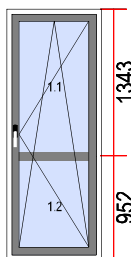

Menge

4

Verglasung

1. LE 4/12/4/12/4 U=0,7

Beschlag

1. Fenster DrehKipp links

2. LE 4/12/4/12/4 U=0,7

2. Dreh rechts/Stulp

System: SALAMANDER

Basisprofil: ☒

Modell: STREAMLINE 76

aluminium Kante: ☒

Farbe: WEISS

Beschlag: MACO

Dichtungsfarbe: Dichtung grau
be:

Griff: Hoppe Secustic edelstahl matt

Glassleiste: Round-line

45. Dimension [B x H]: 865 x 2295