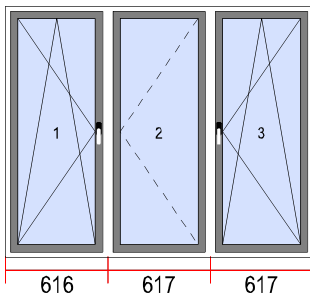

Beschlag

1. Fenster DrehKipp links

System: ALUPLAST

Modell: ID 4000 Renovation 40 Round-Line

Farbe: Weiss

Beschlag: MACO

Dichtungsfarbe: Dichtung grau
be:

Griff: Hoppe Secustic weiss

Besch.abdec. Weiss

:

Glassleiste: Round-line

Basisprofil: ☒

aluminium Kante: ☒

Fehlschaltsicherung: ☒

Mikroklima: ☒

Griffhöheänderung: ☒

51. Dimension [B x H]: 1850 x 1510