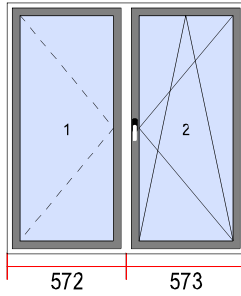

40. Dimension [B x H]: 1145 x 1205