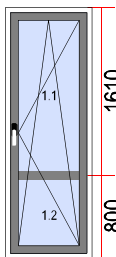

Verglasung

- 1.1-1.2. LE 4/16/4 U=1,0

Beschlag

1. Fenster DrehKipp rechts

System: ALUPLAST

Modell: ID 4000 Renovation 40 Round-Line

Farbe: Weiss

Beschlag: MACO

Dichtungsfarbe: Dichtung grau
be:

Griff: Griffe standard

Besch.abdec. Weiss

:

Glassleiste: Round-line

Basisprofil: ☒

aluminium Kante: ☒

Sicht von Innen