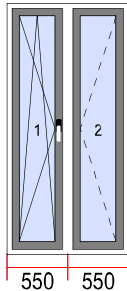

Beschlag: MACO

Mikroklima:

Dichtungsfarbe: Dichtung grau
be:

Griff: Hoppe Secustic edelstahl matt

Glassleiste: Round-line

Bemerkungen: SOLD
FV/1554/10/2018

44. Dimension [B x H]: 1100 x 2270

Menge