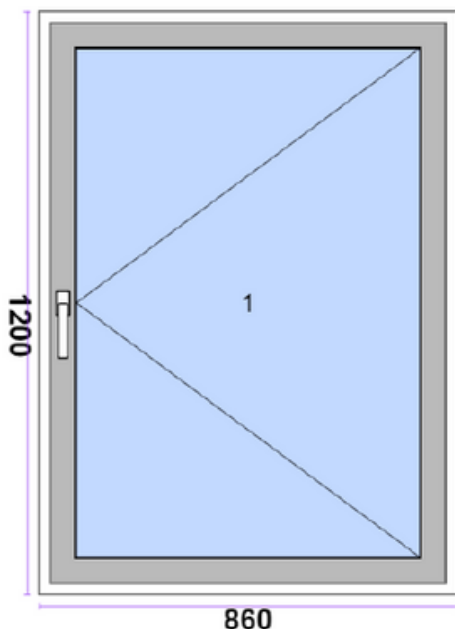

~~480€~~

Dimensions de la porte d'entrée: 1050 x 2045

[L x H]

Quantité: 1

Vitres: 1 - SANS VITRAGE

Ferrures: 1 - BD

Système : ALUPLAST PVC

Modèle : ID 4000 Porte d'entrée

Note:

AU/00037

9.

PRIX:

~~112€~~

Dimensions de la fenêtre: 860 x 1200

[L x H]

Quantité: 1