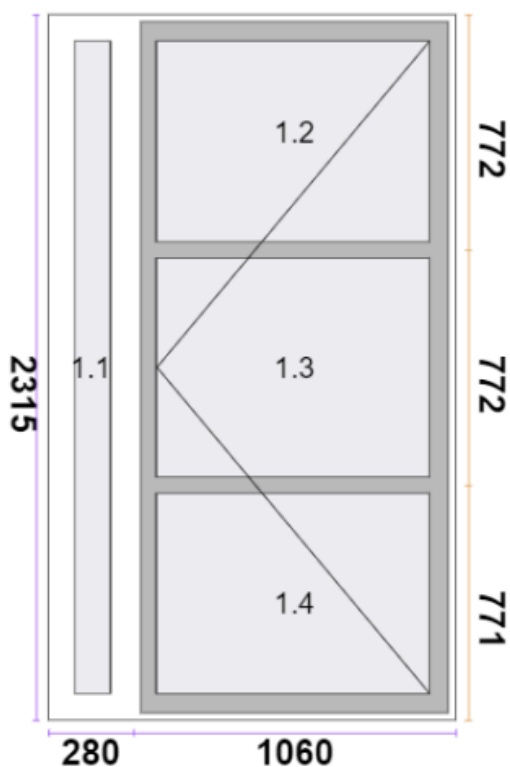

Commentaires :

AF/19579

4.

PRIX :

~~396€~~

Dimensions de la fenêtre : 1200 x 2600
[L x H]

Quantité : 1

Vitres : 1 - LE 4/16/4 U=1,1

Dimensions de la porte : 905 x 2250
[L x H]

Quantité : 1

Vitres : 1 - SANS VITRAGE

Ferrures : 1 - BD

Système : ALUPLAST PVC

Modèle : ID 4000 HAUST

Couleur : AP 60 GRIS ANTHRACITE
LISSE 1 FACE

Ferrure : ROTO

6.

PRIX :

~~1440€~~

Dimensions de la porte : 1340 x 2315
[L x H]

Quantité : 1

Vitres : 1 - SANS VITRAGE

Ferrures : 1.1 - F

1.2 - BD

- Vue de l'intérieur
- Warm edge
- Ouverture vers l'intérieur
- Serrure à 3 points

Commentaires :

AG/O1313

7.

PRIX:

~~2440€~~ • **1300€**

Dimensions 3065x2735

de la fenêtre: