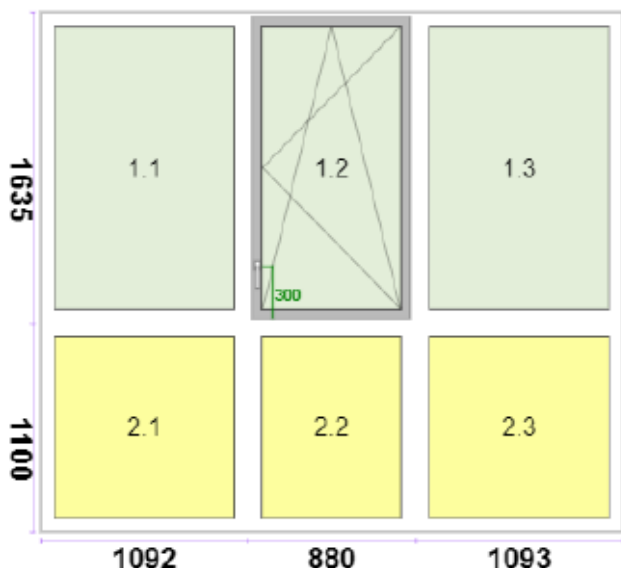

6.

PRIX :

~~1440€~~

Dimensions de la porte : 1340 x 2315
[L x H]

Quantité : 1

Vitres : 1 - SANS VITRAGE

Ferrures : 1.1 - F

1.2 - BD

- Vue de l'intérieur
- Warm edge
- Ouverture vers l'intérieur
- Serrure à 3 points

Commentaires :

AG/O1313

7.

PRIX:

~~2440€~~ • **1300€**

Dimensions 3065x2735

de la fenêtre: