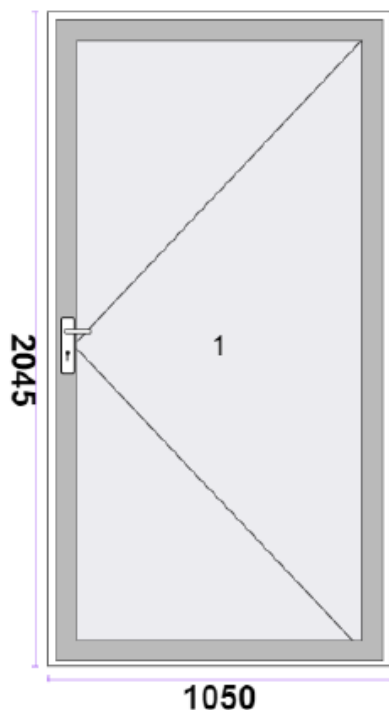

8.

PRIX:

~~480€~~

Dimensions de la porte d'entrée: 1050 x 2045

[L x H]

Quantité: 1

Vitres: 1 - SANS VITRAGE

Ferrures: 1 - BD

Système : ALUPLAST PVC

Modèle : ID 4000 Porte d'entrée

Couleur: BLANC

Ferrure: ROTO

Joint: Gris

Poignée: Double poignée

Caches: Blanc

Parclose: Simple

Poids: 49 kg

- Seuil en aluminium
- Serrure 3 points
- Intercalaire en aluminium
- Vue de l'extérieur
- Ouverture vers l'intérieur

Note:

AU/00037