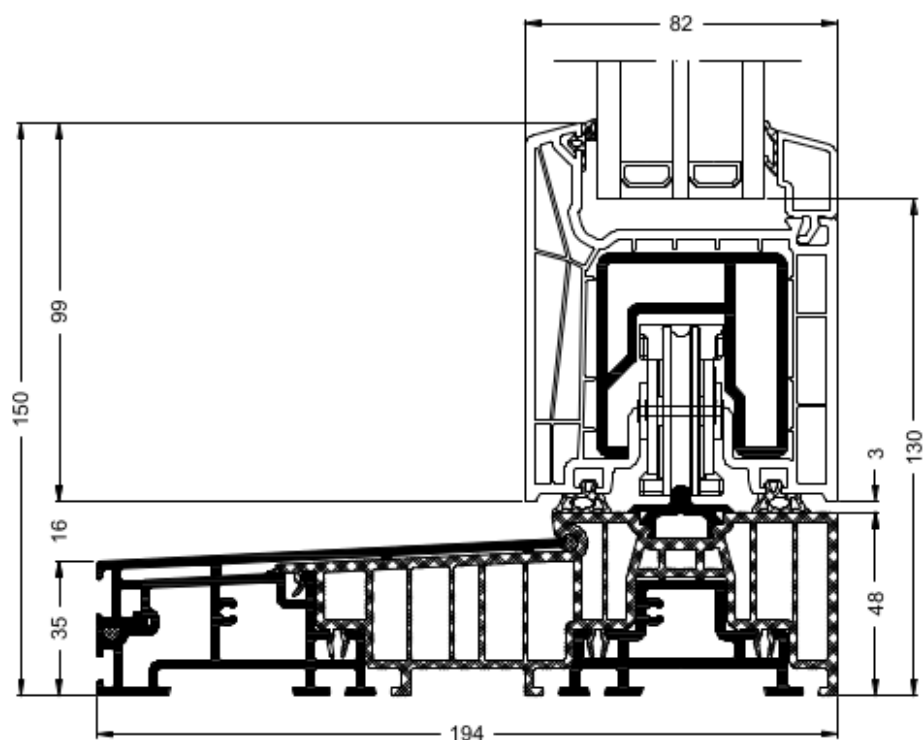

Schüco LivingSlide

przekrój skrzydło ruchome | coupe de l'ouvrant actif
| sezione anta mobile | sliding sash cross section |
Querschnitt des beweglichen Flügel

Schüco LivingSlide

przekrój skrzydło stałe | coupe de l'ouvrant fixe | przekrój
skrzydło stałe | fixed field cross section | Querschnitt
stehende Flügel