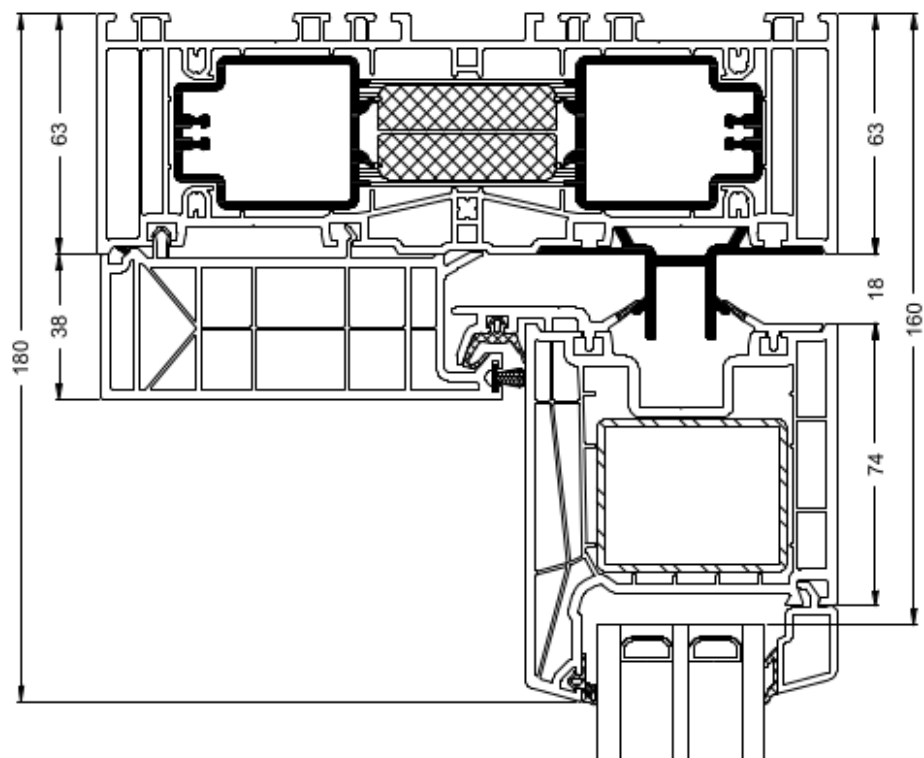

Schüco LivingSlide

przekrój skrzydło ruchome | coupe de l'ouvrant actif
| sezione anta mobile | sliding sash cross section |
Querschnitt des beweglichen Flügel

Schüco LivingSlide

przekrój skrzydło stałe | coupe de l'ouvrant fixe | przekrój
skrzydło stałe | fixed field cross section | Querschnitt
stehende Flügel