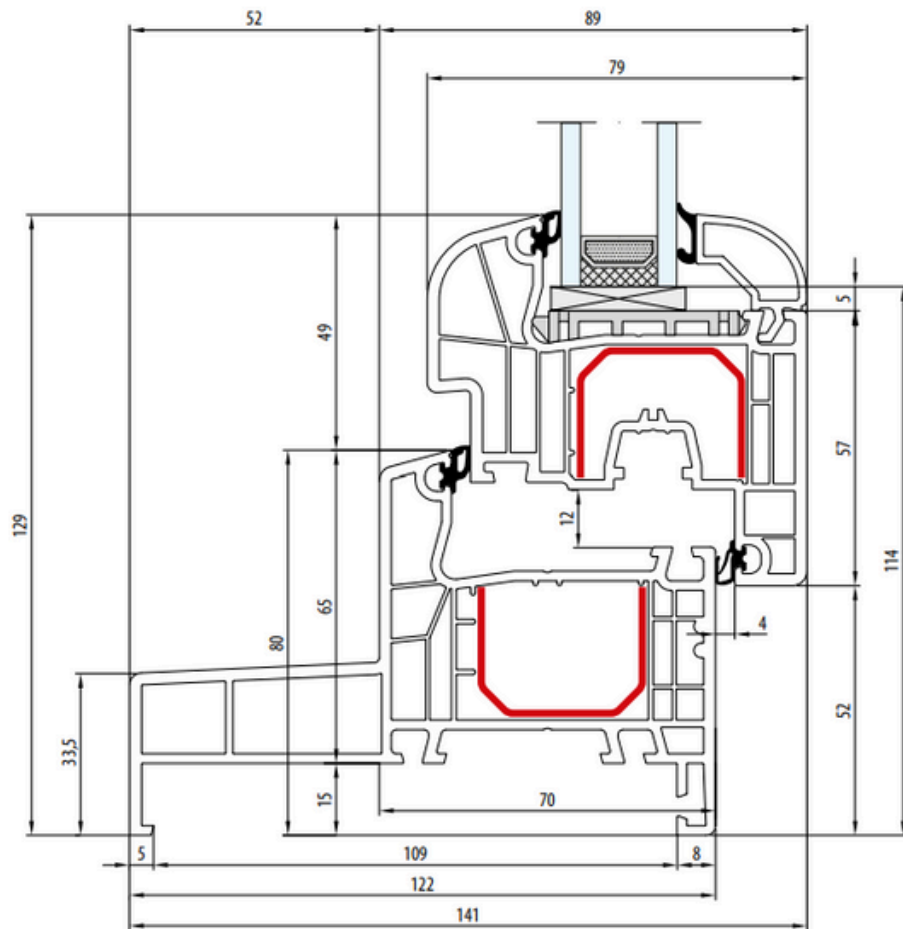

ENG: **ALUPLAST MONOBLOCK 120**

FR: **ALUPLAST AVEC TAPÉE D'ISOLATION 120**

DE: **ALUPLAST MONOBLOCK 120**

IT: **ALUPLAST MONOBLOCK 120**

ENG: **ALUPLAST MONOBLOCK 120**

Sash CL

FR: **ALUPLAST AVEC TAPÉE D'ISOLATION 120**

L'ouvrant CL

DE: **ALUPLAST MONOBLOCK 120**

Flügel CL

IT: **ALUPLAST MONOBLOCK 120**

Anta CL

ENG: **ALUPLAST MONOBLOCK 120**

Sash RL

FR: **ALUPLAST AVEC TAPÉE D'ISOLATION 120**

L'ouvrant RL

DE: **ALUPLAST MONOBLOCK 120**

Flügel RL

IT: **ALUPLAST MONOBLOCK 120**

Anta RL