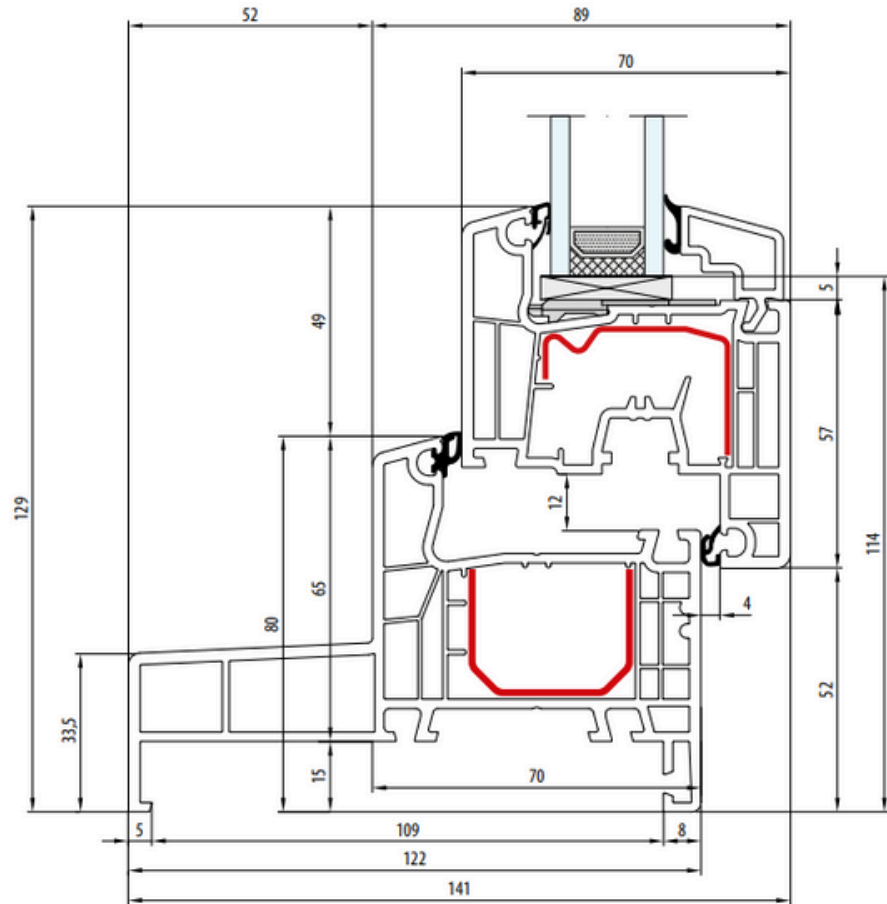

ENG: **ALUPLAST MONOBLOCK 120**

FR: **ALUPLAST AVEC TAPÉE D'ISOLATION 120**

DE: **ALUPLAST MONOBLOCK 120**

IT: **ALUPLAST MONOBLOCK 120**

ENG: **ALUPLAST MONOBLOCK 120**

Sash CL

FR: **ALUPLAST AVEC TAPÉE D'ISOLATION 120**

L'ouvrant CL

DE: **ALUPLAST MONOBLOCK 120**

Flügel CL

IT: **ALUPLAST MONOBLOCK 120**

Anta CL

ENG: **ALUPLAST MONOBLOCK 120**

Sash RL

FR: **ALUPLAST AVEC TAPÉE D'ISOLATION 120**

L'ouvrant RL

DE: **ALUPLAST MONOBLOCK 120**

Flügel RL

IT: **ALUPLAST MONOBLOCK 120**

Anta RL