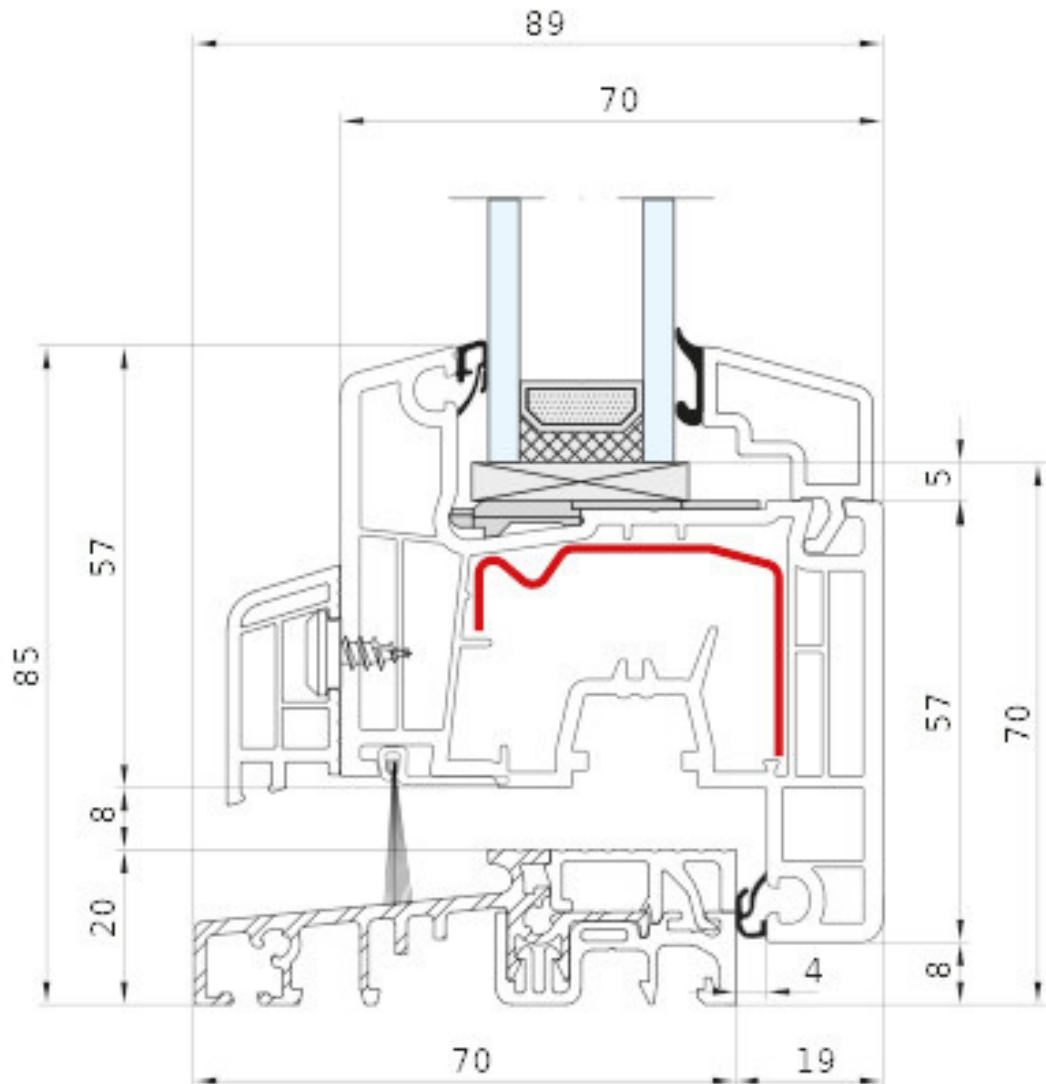

ENG: **ALUPLAST MONOBLOCK 160 TOP BALCONY**
Sash CL

FR: **MONOBLOCK 160 HAUT BALCON**
L'ouvrant CL

DE: **ALUPLAST MONOBLOCK 160 OBERERTEIL
DES BALKONS**
Flügel CL

IT: **ALUPLAST MONOBLOCK 160 PARTE SUPERIORE
DEL BALCONE**
Anta CL

ENG: **ALUPLAST MONOBLOCK 160 TOP BALCONY**
Sash RL

FR: **MONOBLOCK 160 HAUT BALCON**
L'ouvrant RL

DE: **ALUPLAST MONOBLOCK 160 OBERERTEIL
DES BALKONS**
Flügel RL

IT: **ALUPLAST MONOBLOCK 160 PARTE SUPERIORE
DEL BALCONE**
Anta RL

ENG: **ALUPLAST ID 4000 CL BOTTOM BALCONY**

Threshold/ Sash 140 x 20

FR: **ALUPLAST ID 4000 CL BAS BALCON**

Seuil/ L'ouvrant 140 x 20

DE: **ALUPLAST ID 4000 CL UNTERTEIL DES BALKONS**

Schwelle/ Flügel 140 x 20

IT: **ALUPLAST ID 4000 CL FONDO DEL BALCONE**

Soglia/ Anta 140 x 20

ENG: **ALUPLAST ID 4000 RL BOTTOM BALCONY**

Threshold/ Sash 140 x 22

FR: **ALUPLAST ID 4000 RL BAS BALCON**

Seuil/ L'ouvrant 140 x 22

DE: **ALUPLAST ID 4000 RL UNTERTEIL DES BALKONS**