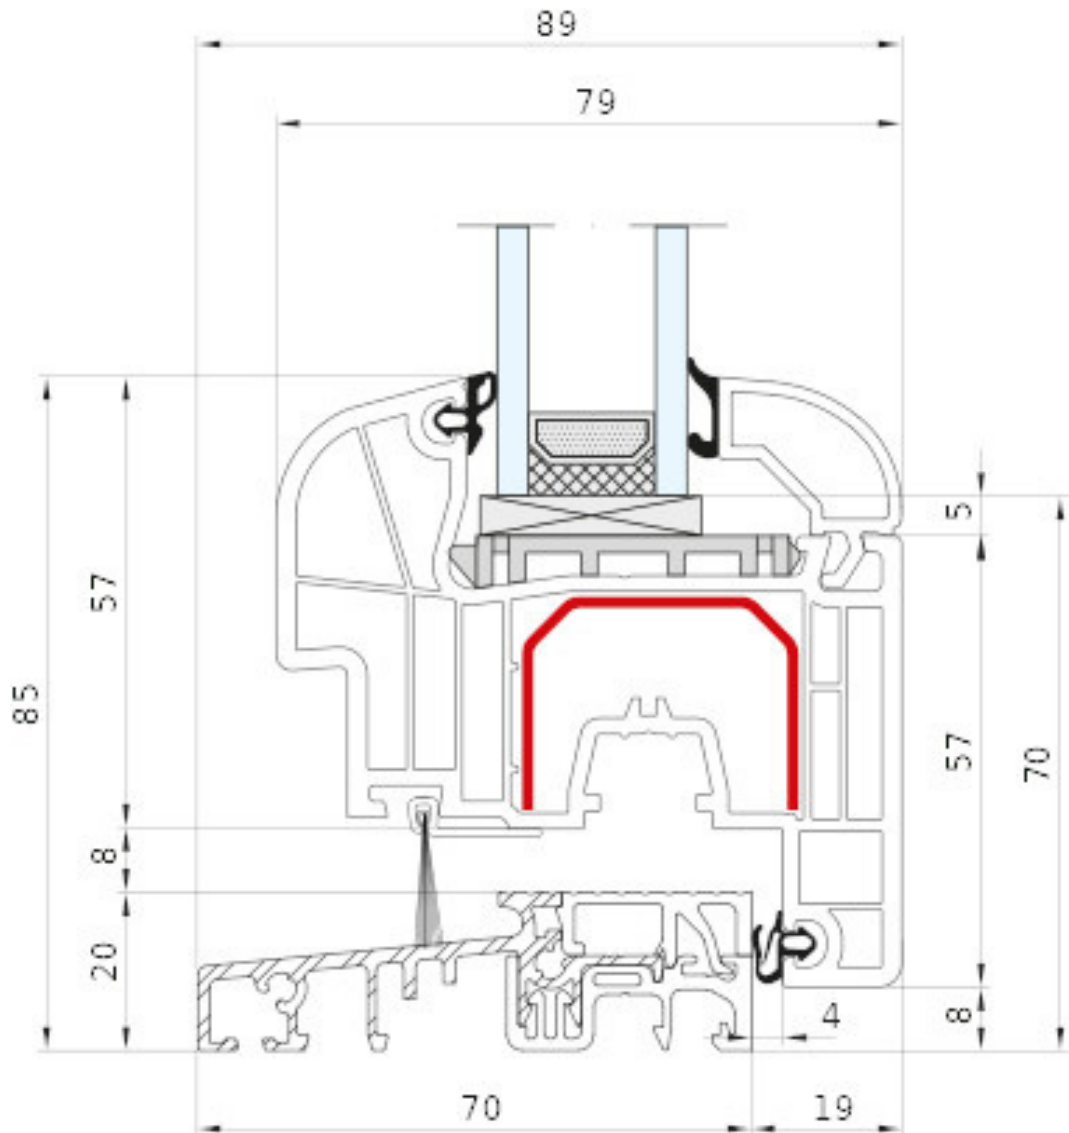

ENG: **ALUPLAST MONOBLOCK 160 TOP BALCONY**
Sash CL

FR: **MONOBLOCK 160 HAUT BALCON**
L'ouvrant CL

DE: **ALUPLAST MONOBLOCK 160 OBERERTEIL
DES BALKONS**
Flügel CL

IT: **ALUPLAST MONOBLOCK 160 PARTE SUPERIORE
DEL BALCONE**
Anta CL

ENG: **ALUPLAST MONOBLOCK 160 TOP BALCONY**
Sash RL

FR: **MONOBLOCK 160 HAUT BALCON**
L'ouvrant RL

DE: **ALUPLAST MONOBLOCK 160 OBERERTEIL
DES BALKONS**
Flügel RL

IT: **ALUPLAST MONOBLOCK 160 PARTE SUPERIORE
DEL BALCONE**
Anta RL

ENG: **ALUPLAST ID 4000 CL BOTTOM BALCONY**

Threshold/ Sash 140 x 20

FR: **ALUPLAST ID 4000 CL BAS BALCON**

Seuil/ L'ouvrant 140 x 20

DE: **ALUPLAST ID 4000 CL UNTERTEIL DES BALKONS**

Schwelle/ Flügel 140 x 20

IT: **ALUPLAST ID 4000 CL FONDO DEL BALCONE**

Soglia/ Anta 140 x 20

ENG: **ALUPLAST ID 4000 RL BOTTOM BALCONY**

Threshold/ Sash 140 x 22

FR: **ALUPLAST ID 4000 RL BAS BALCON**

Seuil/ L'ouvrant 140 x 22

DE: **ALUPLAST ID 4000 RL UNTERTEIL DES BALKONS**