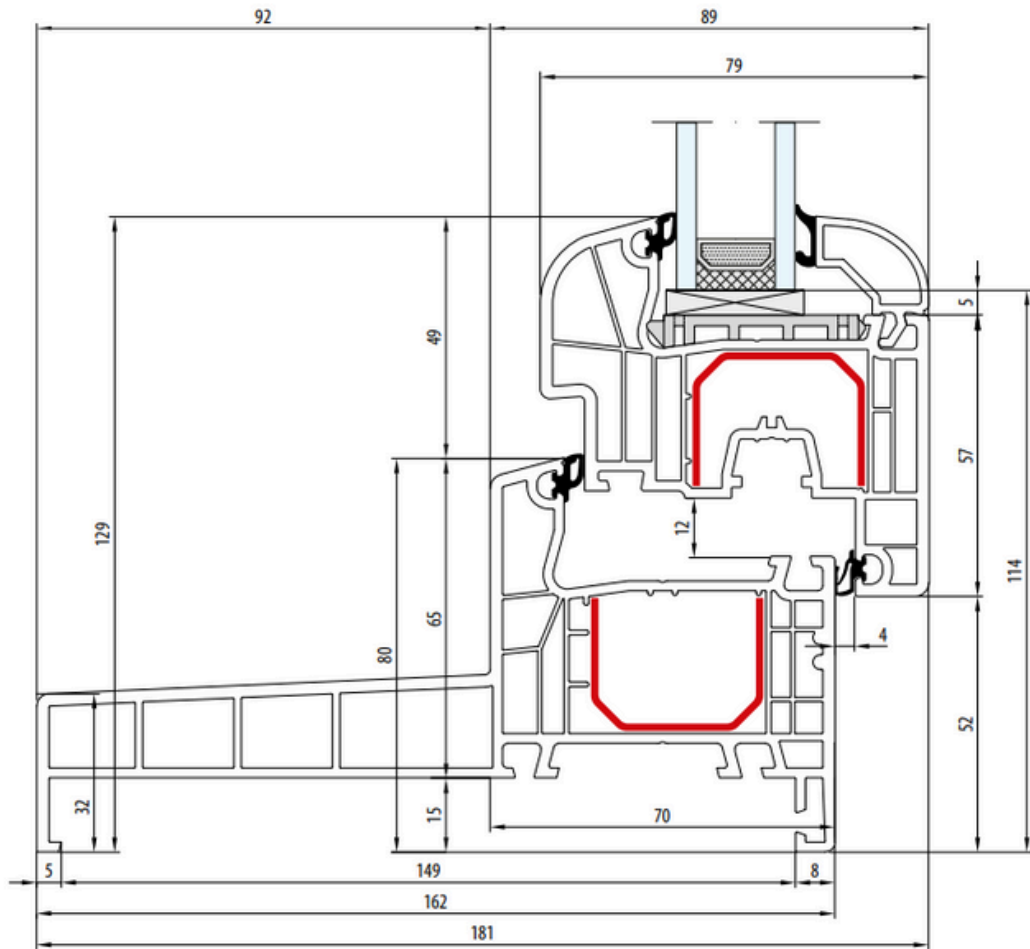

ENG: **ALUPLAST MONOBLOCK 160 TOP BALCONY**
Sash CL

FR: **MONOBLOCK 160 HAUT BALCON**
L'ouvrant CL

DE: **ALUPLAST MONOBLOCK 160 OBERERTEIL
DES BALKONS**
Flügel CL

IT: **ALUPLAST MONOBLOCK 160 PARTE SUPERIORE
DEL BALCONE**
Anta CL

ENG: **ALUPLAST MONOBLOCK 160 TOP BALCONY**
Sash RL

FR: **MONOBLOCK 160 HAUT BALCON**
L'ouvrant RL

DE: **ALUPLAST MONOBLOCK 160 OBERERTEIL
DES BALKONS**
Flügel RL

IT: **ALUPLAST MONOBLOCK 160 PARTE SUPERIORE
DEL BALCONE**
Anta RL

ENG: **ALUPLAST ID 4000 CL BOTTOM BALCONY**

Threshold/ Sash 140 x 20

FR: **ALUPLAST ID 4000 CL BAS BALCON**

Seuil/ L'ouvrant 140 x 20

DE: **ALUPLAST ID 4000 CL UNTERTEIL DES BALKONS**

Schwelle/ Flügel 140 x 20

IT: **ALUPLAST ID 4000 CL FONDO DEL BALCONE**

Soglia/ Anta 140 x 20

ENG: **ALUPLAST ID 4000 RL BOTTOM BALCONY**

Threshold/ Sash 140 x 22

FR: **ALUPLAST ID 4000 RL BAS BALCON**

Seuil/ L'ouvrant 140 x 22

DE: **ALUPLAST ID 4000 RL UNTERTEIL DES BALKONS**