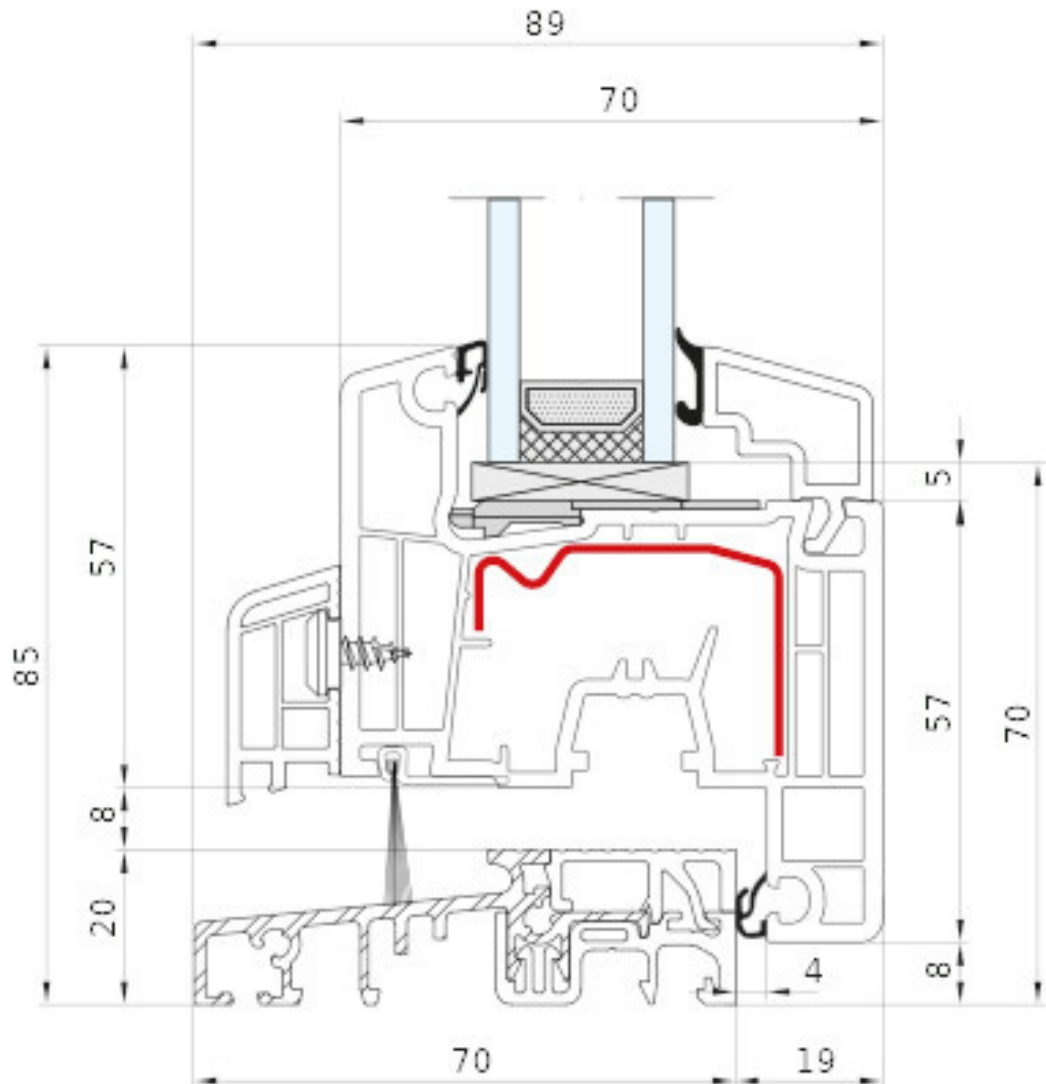

ENG: **ALUPLAST MONOBLOCK 140 TOP BALCONY**  
Sash CL

FR: **MONOBLOCK 140 HAUT BALCON**  
L'ouvrant CL

DE: **ALUPLAST MONOBLOCK 140 OBERERTEIL  
DES BALKONS**  
Flügel CL

IT: **ALUPLAST MONOBLOCK 140 PARTE SUPERIORE  
DEL BALCONE**  
Anta CL

ENG: **ALUPLAST MONOBLOCK 140 TOP BALCONY**

Sash RL

FR: **MONOBLOCK 140 HAUT BALCON**

L'ouvrant RL

DE: **ALUPLAST MONOBLOCK 140 OBERERTEIL  
DES BALKONS**

Flügel RL

IT: **ALUPLAST MONOBLOCK 140 PARTE SUPERIORE  
DEL BALCONE**

Anta RL

ENG: **ALUPLAST ID 4000 CL BOTTOM BALCONY**

Threshold/ Sash 140 x 20

FR: **ALUPLAST ID 4000 CL BAS BALCON**

Seuil/ L'ouvrant 140 x 20

DE: **ALUPLAST ID 4000 CL UNTERTEIL DES BALKONS**

Schwelle/ Flügel 140 x 20

IT: **ALUPLAST ID 4000 CL FONDO DEL BALCONE**

Soglia/ Anta 140 x 20

ENG: **ALUPLAST ID 4000 RL BOTTOM BALCONY**

Threshold/ Sash 140 x 22

FR: **ALUPLAST ID 4000 RL BAS BALCON**

Seuil/ L'ouvrant 140 x 22

DE: **ALUPLAST ID 4000 RL UNTERTEIL DES BALKONS**