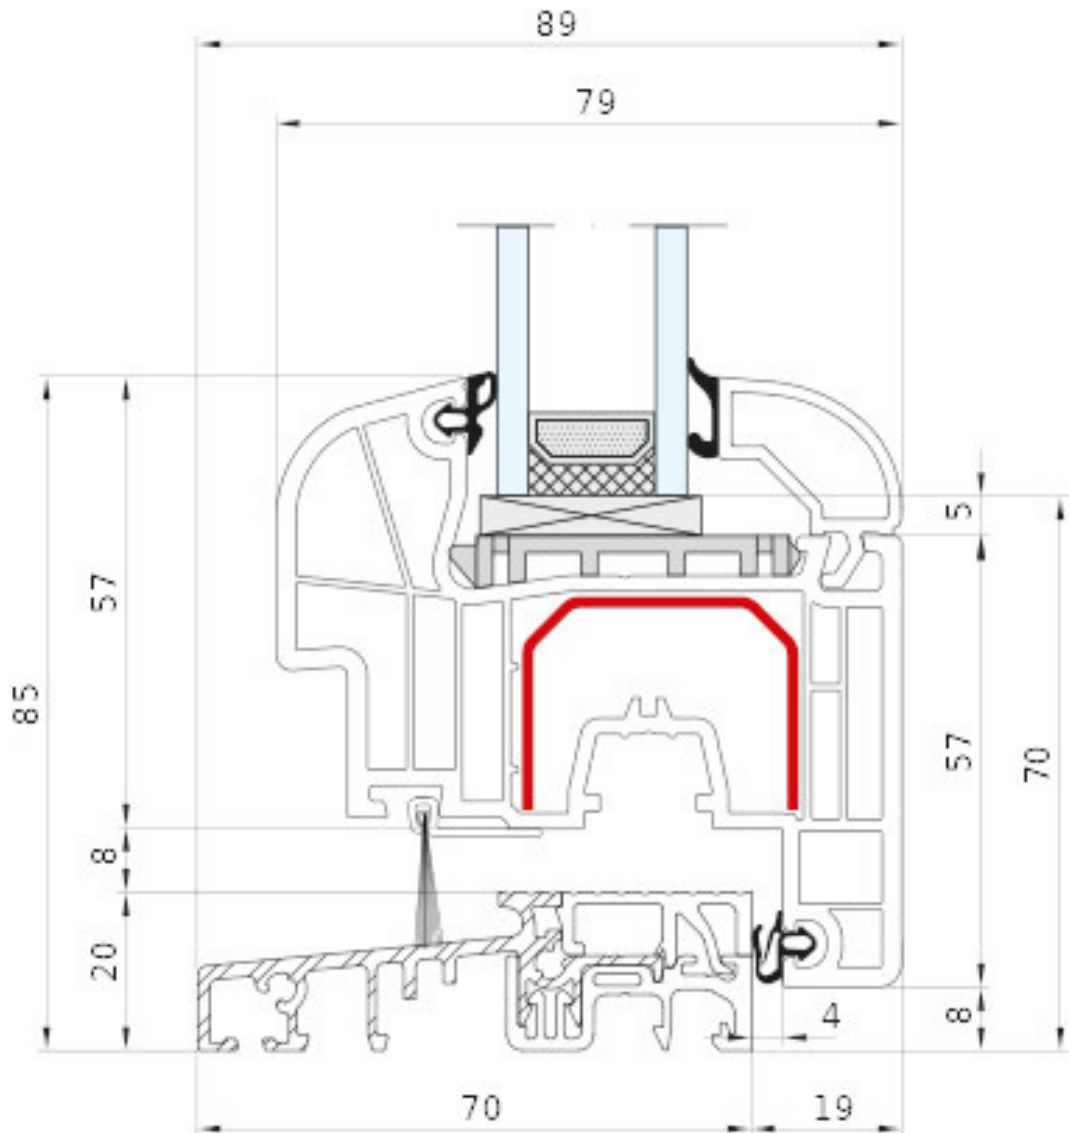

ENG: **ALUPLAST MONOBLOCK 140 TOP BALCONY**  
Sash CL

FR: **MONOBLOCK 140 HAUT BALCON**  
L'ouvrant CL

DE: **ALUPLAST MONOBLOCK 140 OBERERTEIL  
DES BALKONS**  
Flügel CL

IT: **ALUPLAST MONOBLOCK 140 PARTE SUPERIORE  
DEL BALCONE**  
Anta CL

ENG: **ALUPLAST MONOBLOCK 140 TOP BALCONY**

Sash RL

FR: **MONOBLOCK 140 HAUT BALCON**

L'ouvrant RL

DE: **ALUPLAST MONOBLOCK 140 OBERERTEIL  
DES BALKONS**

Flügel RL

IT: **ALUPLAST MONOBLOCK 140 PARTE SUPERIORE  
DEL BALCONE**

Anta RL

ENG: **ALUPLAST ID 4000 CL BOTTOM BALCONY**

Threshold/ Sash 140 x 20

FR: **ALUPLAST ID 4000 CL BAS BALCON**

Seuil/ L'ouvrant 140 x 20

DE: **ALUPLAST ID 4000 CL UNTERTEIL DES BALKONS**

Schwelle/ Flügel 140 x 20

IT: **ALUPLAST ID 4000 CL FONDO DEL BALCONE**

Soglia/ Anta 140 x 20

ENG: **ALUPLAST ID 4000 RL BOTTOM BALCONY**

Threshold/ Sash 140 x 22

FR: **ALUPLAST ID 4000 RL BAS BALCON**

Seuil/ L'ouvrant 140 x 22

DE: **ALUPLAST ID 4000 RL UNTERTEIL DES BALKONS**