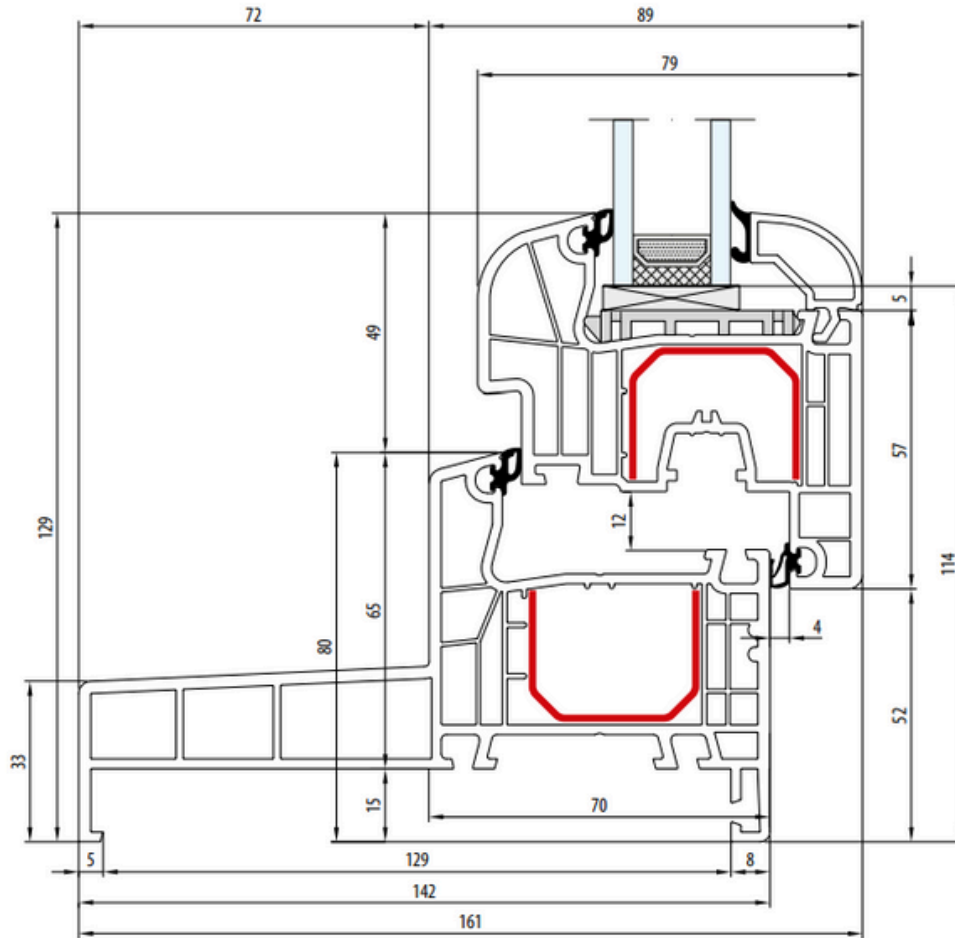

ENG: **ALUPLAST MONOBLOCK 140 TOP BALCONY**  
Sash CL

FR: **MONOBLOCK 140 HAUT BALCON**  
L'ouvrant CL

DE: **ALUPLAST MONOBLOCK 140 OBERERTEIL  
DES BALKONS**  
Flügel CL

IT: **ALUPLAST MONOBLOCK 140 PARTE SUPERIORE  
DEL BALCONE**  
Anta CL

ENG: **ALUPLAST MONOBLOCK 140 TOP BALCONY**

Sash RL

FR: **MONOBLOCK 140 HAUT BALCON**

L'ouvrant RL

DE: **ALUPLAST MONOBLOCK 140 OBERERTEIL  
DES BALKONS**

Flügel RL

IT: **ALUPLAST MONOBLOCK 140 PARTE SUPERIORE  
DEL BALCONE**

Anta RL

ENG: **ALUPLAST ID 4000 CL BOTTOM BALCONY**

Threshold/ Sash 140 x 20

FR: **ALUPLAST ID 4000 CL BAS BALCON**

Seuil/ L'ouvrant 140 x 20

DE: **ALUPLAST ID 4000 CL UNTERTEIL DES BALKONS**

Schwelle/ Flügel 140 x 20

IT: **ALUPLAST ID 4000 CL FONDO DEL BALCONE**

Soglia/ Anta 140 x 20

ENG: **ALUPLAST ID 4000 RL BOTTOM BALCONY**

Threshold/ Sash 140 x 22

FR: **ALUPLAST ID 4000 RL BAS BALCON**

Seuil/ L'ouvrant 140 x 22

DE: **ALUPLAST ID 4000 RL UNTERTEIL DES BALKONS**