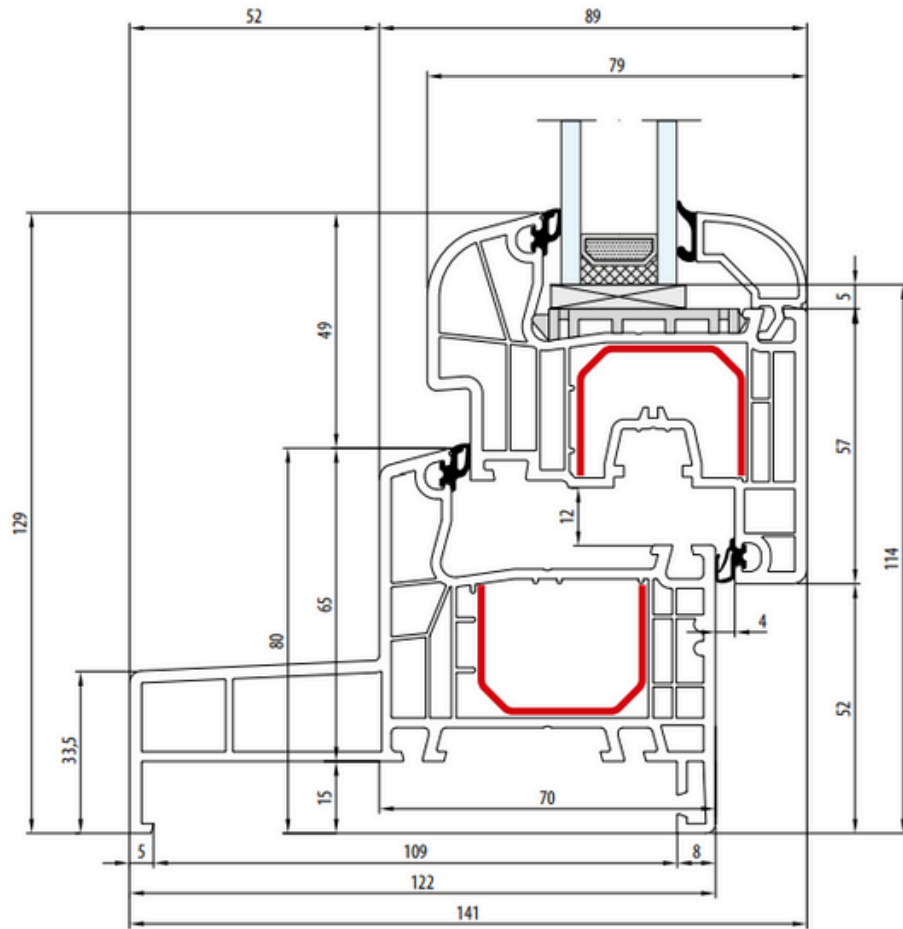

ENG: **ALUPLAST MONOBLOCK 120 TOP BALCONY**
Sash CL

FR: **MONOBLOCK 120 HAUT BALCON**
L'ouvrant CL

DE: **ALUPLAST MONOBLOCK 120 OBERERTEIL
DES BALKONS**
Flügel CL

IT: **ALUPLAST MONOBLOCK 120 PARTE SUPERIORE DEL
BALCONE**
Anta CL

ENG: **ALUPLAST MONOBLOCK 120 TOP BALCONY**

Sash RL

FR: **MONOBLOCK 120 HAUT BALCON**

L'ouvrant RL

DE: **ALUPLAST MONOBLOCK 120 OBERERTEIL
DES BALKONS**

Flügel RL

IT: **ALUPLAST MONOBLOCK 120 PARTE SUPERIORE
DEL BALCONE**

Anta RL

ENG: **ALUPLAST ID 4000 CL BOTTOM BALCONY**

Threshold/ Sash 140 x 20

FR: **ALUPLAST ID 4000 CL BAS BALCON**

Seuil/ L'ouvrant 140 x 20

DE: **ALUPLAST ID 4000 CL UNTERTEIL DES BALKONS**

Schwelle/ Flügel 140 x 20

IT: **ALUPLAST ID 4000 CL FONDO DEL BALCONE**

Soglia/ Anta 140 x 20

ENG: **ALUPLAST ID 4000 RL BOTTOM BALCONY**

Threshold/ Sash 140 x 22

FR: **ALUPLAST ID 4000 RL BAS BALCON**

Seuil/ L'ouvrant 140 x 22

DE: **ALUPLAST ID 4000 RL UNTERTEIL DES BALKONS**