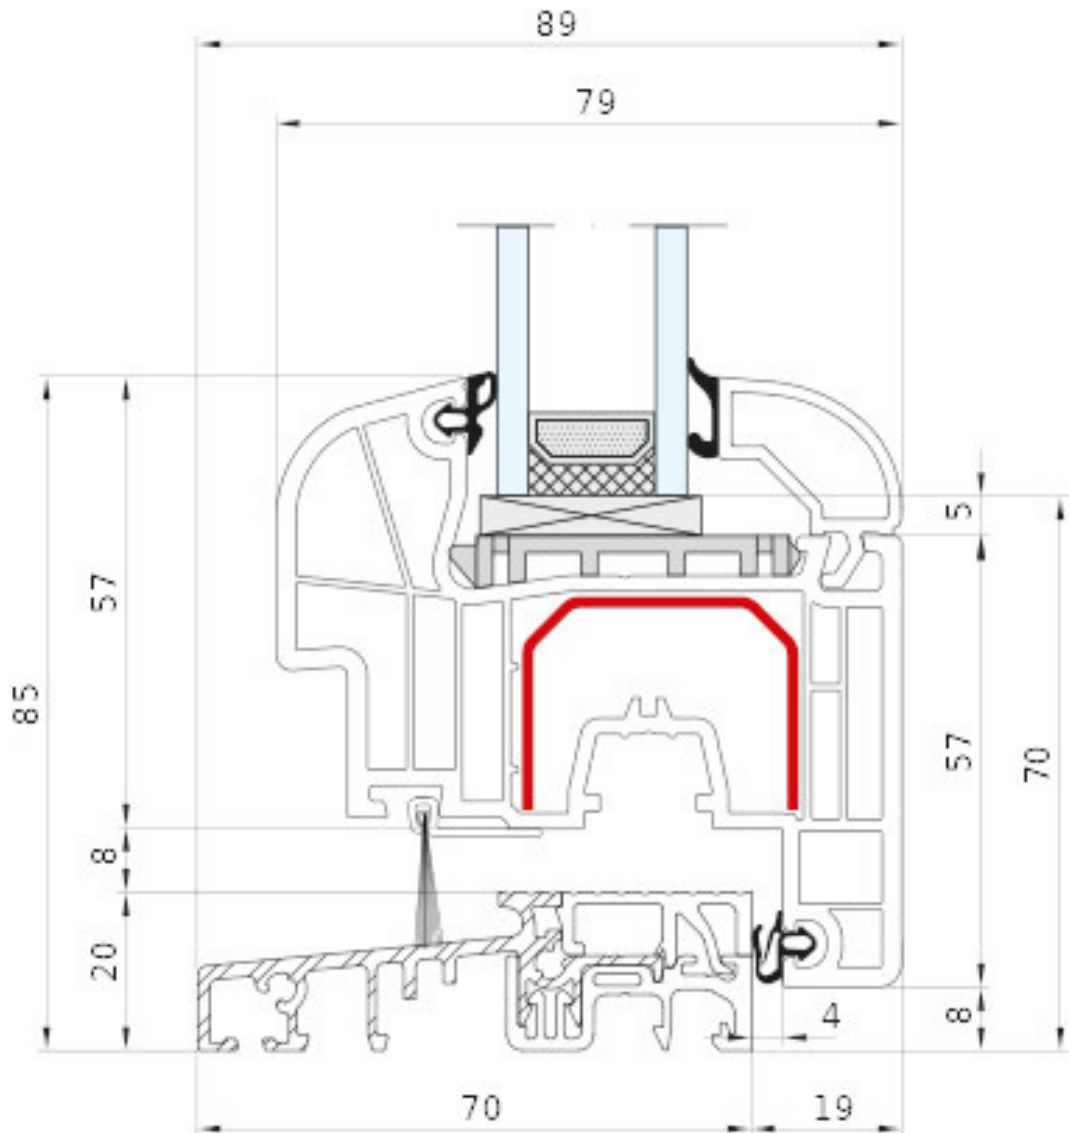

ENG: **ALUPLAST MONOBLOCK 120 TOP BALCONY**
Sash CL

FR: **MONOBLOCK 120 HAUT BALCON**
L'ouvrant CL

DE: **ALUPLAST MONOBLOCK 120 OBERERTEIL
DES BALKONS**
Flügel CL

IT: **ALUPLAST MONOBLOCK 120 PARTE SUPERIORE DEL
BALCONE**
Anta CL

Anta RL

ENG: **ALUPLAST ID 4000 CL BOTTOM BALCONY**

Threshold/ Sash 140 x 20

FR: **ALUPLAST ID 4000 CL BAS BALCON**

Seuil/ L'ouvrant 140 x 20

DE: **ALUPLAST ID 4000 CL UNTERTEIL DES BALKONS**

Schwelle/ Flügel 140 x 20

IT: **ALUPLAST ID 4000 CL FONDO DEL BALCONE**

Soglia/ Anta 140 x 20

ENG: **ALUPLAST ID 4000 RL BOTTOM BALCONY**

Threshold/ Sash 140 x 22

FR: **ALUPLAST ID 4000 RL BAS BALCON**

Seuil/ L'ouvrant 140 x 22

DE: **ALUPLAST ID 4000 RL UNTERTEIL DES BALKONS**