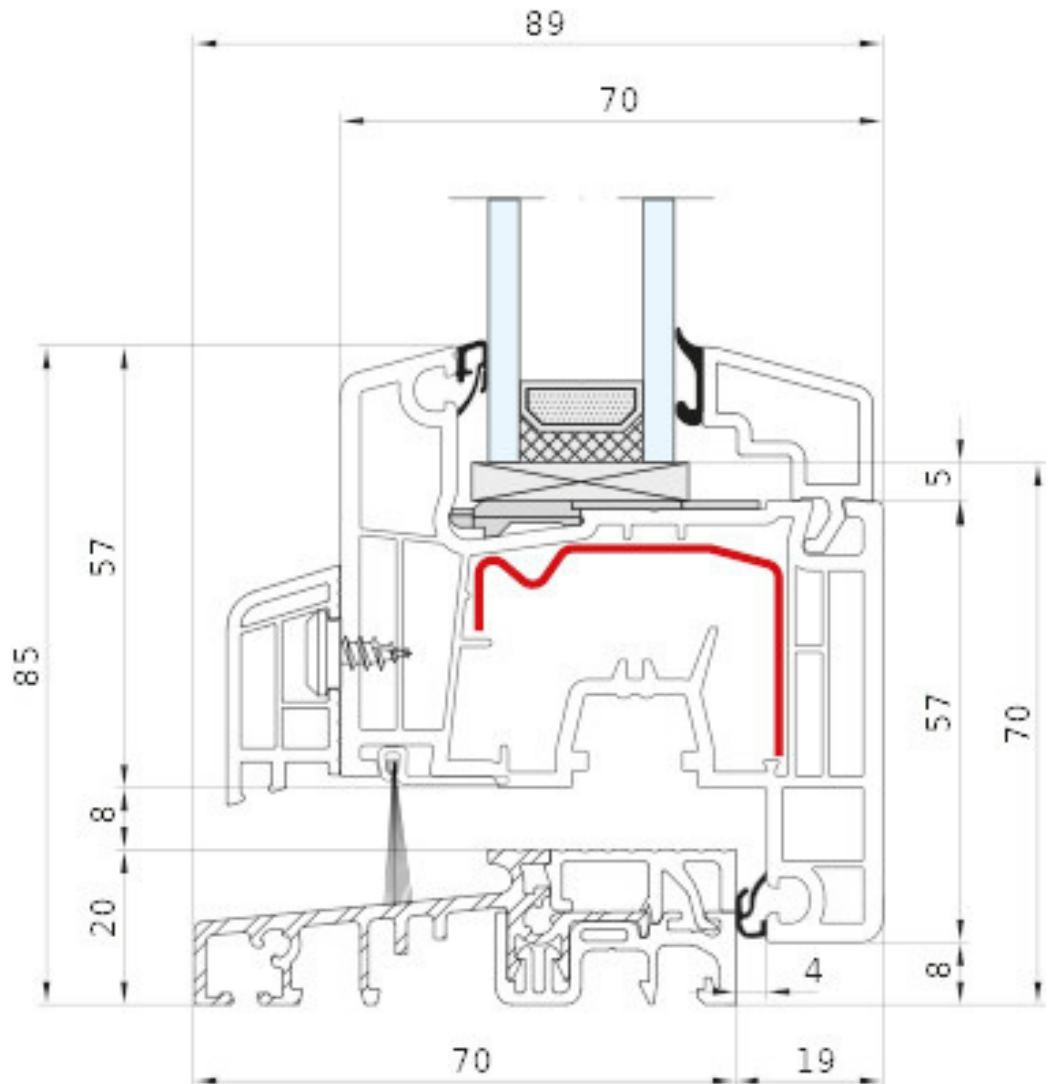

ENG: **ALUPLAST MONOBLOCK 120 TOP BALCONY**
Sash CL

FR: **MONOBLOCK 120 HAUT BALCON**
L'ouvrant CL

DE: **ALUPLAST MONOBLOCK 120 OBERERTEIL
DES BALKONS**
Flügel CL

IT: **ALUPLAST MONOBLOCK 120 PARTE SUPERIORE DEL
BALCONE**
Anta CL

ENG: **ALUPLAST MONOBLOCK 120 TOP BALCONY**

Sash RL

FR: **MONOBLOCK 120 HAUT BALCON**

L'ouvrant RL

DE: **ALUPLAST MONOBLOCK 120 OBERERTEIL
DES BALKONS**

Flügel RL

IT: **ALUPLAST MONOBLOCK 120 PARTE SUPERIORE
DEL BALCONE**

Anta RL

ENG: **ALUPLAST ID 4000 CL BOTTOM BALCONY**

Threshold/ Sash 140 x 20

FR: **ALUPLAST ID 4000 CL BAS BALCON**

Seuil/ L'ouvrant 140 x 20

DE: **ALUPLAST ID 4000 CL UNTERTEIL DES BALKONS**

Schwelle/ Flügel 140 x 20