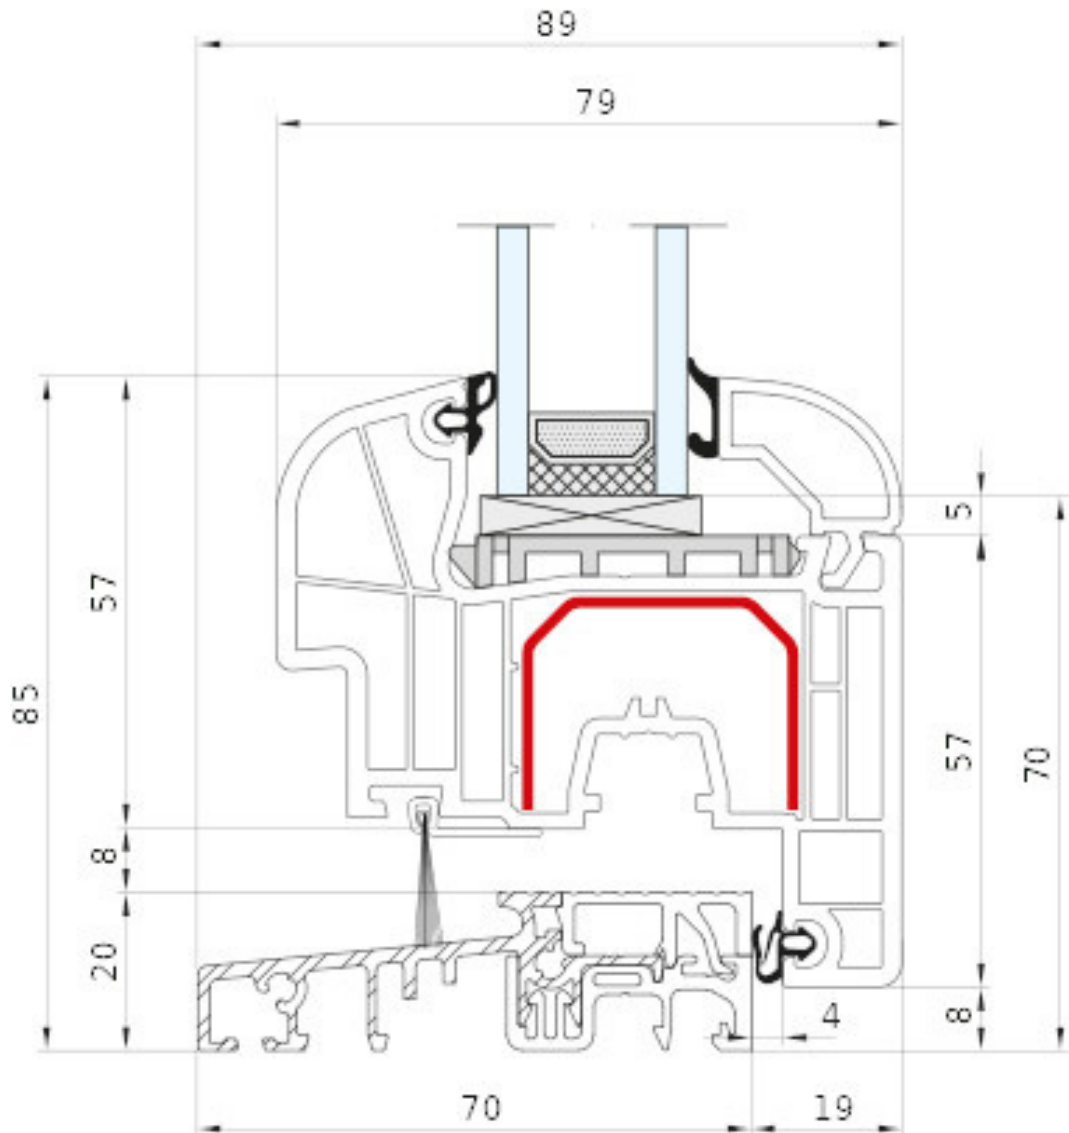

ENG: **ALUPLAST MONOBLOCK 100 TOP BALCONY**
Sash CL

FR: **MONOBLOCK 100 HAUT BALCON**
L'ouvrant CL

DE: **ALUPLAST MONOBLOCK 100 OBERERTEIL
DES BALKONS**
Flügel CL

IT: **ALUPLAST MONOBLOCK 100 PARTE SUPERIORE
DEL BALCONE**
Anta CL

ENG: **ALUPLAST MONOBLOCK 100 TOP BALCONY**

Sash RL

FR: **MONOBLOCK 100 HAUT BALCON**

L'ouvrant RL

DE: **ALUPLAST MONOBLOCK 100 OBERERTEIL
DES BALKONS**

Flügel RL

IT: **ALUPLAST MONOBLOCK 100 PARTE SUPERIORE
DEL BALCONE**

Anta RL

ENG: **ALUPLAST ID 4000 CL BOTTOM BALCONY**

Threshold/ Sash 140 x 20

FR: **ALUPLAST ID 4000 CL BAS BALCON**

Seuil/ L'ouvrant 140 x 20

DE: **ALUPLAST ID 4000 CL UNTERTEIL DES BALKONS**

Schwelle/ Flügel 140 x 20

IT: **ALUPLAST ID 4000 CL FONDO DEL BALCONE**

Soglia/ Anta 140 x 20

ENG: **ALUPLAST ID 4000 RL BOTTOM BALCONY**

Threshold/ Sash 140 x 22

FR: **ALUPLAST ID 4000 RL BAS BALCON**

Seuil/ L'ouvrant 140 x 22

DE: **ALUPLAST ID 4000 RL UNTERTEIL DES BALKONS**