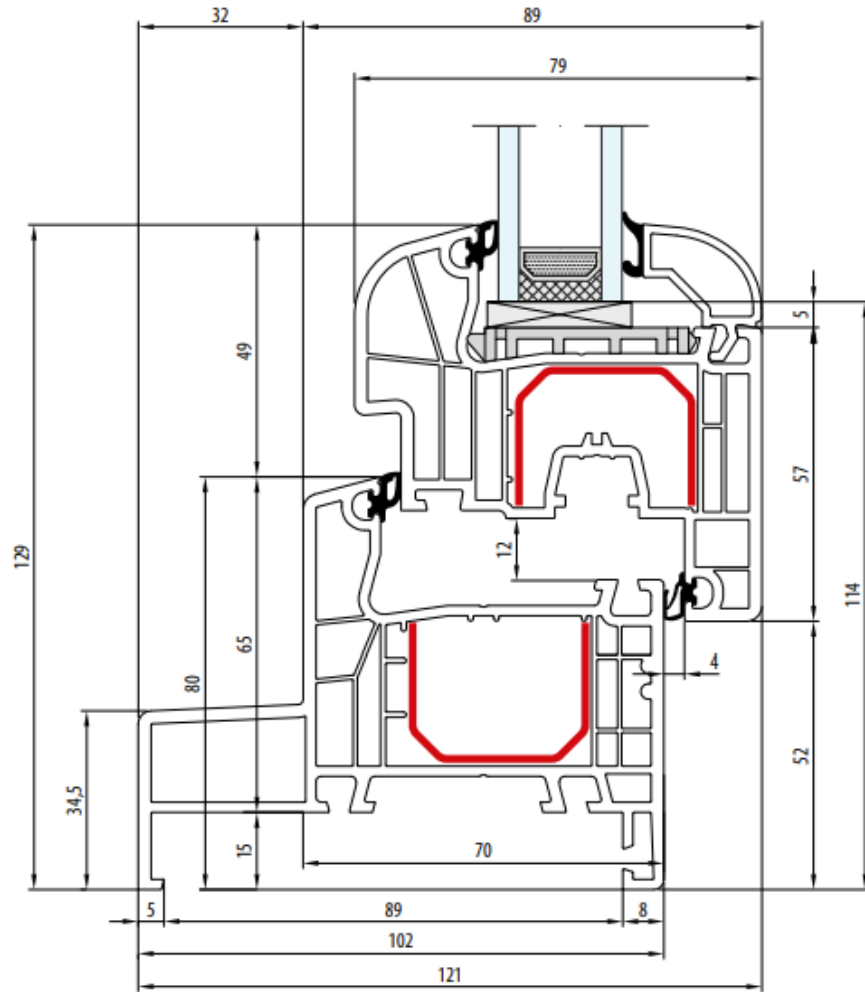

ENG: **ALUPLAST MONOBLOCK 100 TOP BALCONY**
Sash CL

FR: **MONOBLOCK 100 HAUT BALCON**
L'ouvrant CL

DE: **ALUPLAST MONOBLOCK 100 OBERERTEIL
DES BALKONS**
Flügel CL

IT: **ALUPLAST MONOBLOCK 100 PARTE SUPERIORE
DEL BALCONE**
Anta CL

ENG: **ALUPLAST MONOBLOCK 100 TOP BALCONY**

Sash RL

FR: **MONOBLOCK 100 HAUT BALCON**

L'ouvrant RL

DE: **ALUPLAST MONOBLOCK 100 OBERERTEIL
DES BALKONS**

Flügel RL

IT: **ALUPLAST MONOBLOCK 100 PARTE SUPERIORE
DEL BALCONE**

Anta RL

ENG: **ALUPLAST ID 4000 CL BOTTOM BALCONY**

Threshold/ Sash 140 x 20

FR: **ALUPLAST ID 4000 CL BAS BALCON**

Seuil/ L'ouvrant 140 x 20

DE: **ALUPLAST ID 4000 CL UNTERTEIL DES BALKONS**

Schwelle/ Flügel 140 x 20

IT: **ALUPLAST ID 4000 CL FONDO DEL BALCONE**

Soglia/ Anta 140 x 20

ENG: **ALUPLAST ID 4000 RL BOTTOM BALCONY**

Threshold/ Sash 140 x 22

FR: **ALUPLAST ID 4000 RL BAS BALCON**

Seuil/ L'ouvrant 140 x 22

DE: **ALUPLAST ID 4000 RL UNTERTEIL DES BALKONS**