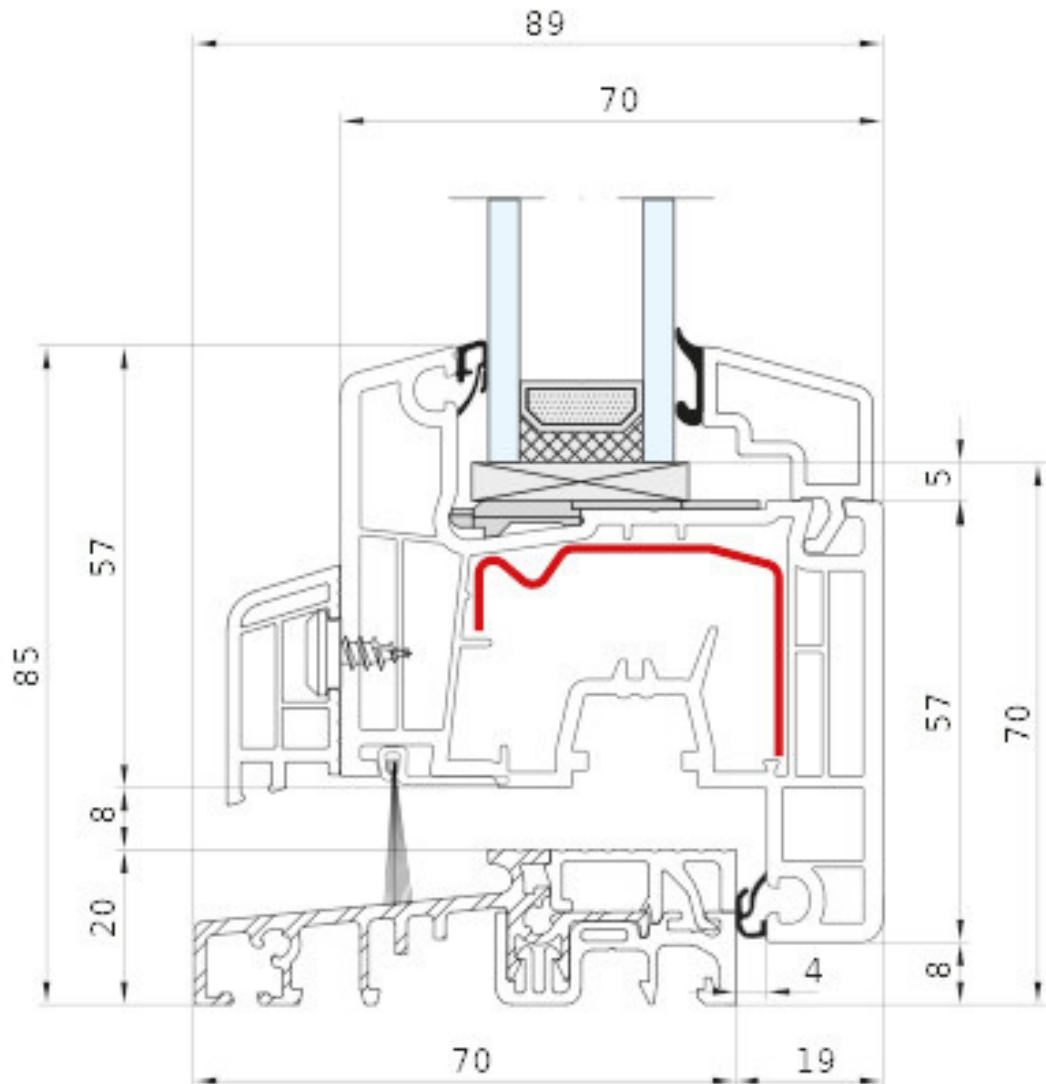

ENG: **ALUPLAST MONOBLOCK 100 TOP BALCONY**
Sash CL

FR: **MONOBLOCK 100 HAUT BALCON**
L'ouvrant CL

DE: **ALUPLAST MONOBLOCK 100 OBERERTEIL
DES BALKONS**
Flügel CL

IT: **ALUPLAST MONOBLOCK 100 PARTE SUPERIORE
DEL BALCONE**
Anta CL

ENG: **ALUPLAST MONOBLOCK 100 TOP BALCONY**

Sash RL

FR: **MONOBLOCK 100 HAUT BALCON**

L'ouvrant RL

DE: **ALUPLAST MONOBLOCK 100 OBERERTEIL
DES BALKONS**

Flügel RL

IT: **ALUPLAST MONOBLOCK 100 PARTE SUPERIORE
DEL BALCONE**

Anta RL

ENG: **ALUPLAST ID 4000 CL BOTTOM BALCONY**

Threshold/ Sash 140 x 20

FR: **ALUPLAST ID 4000 CL BAS BALCON**

Seuil/ L'ouvrant 140 x 20

DE: **ALUPLAST ID 4000 CL UNTERTEIL DES BALKONS**

Schwelle/ Flügel 140 x 20

IT: **ALUPLAST ID 4000 CL FONDO DEL BALCONE**

Soglia/ Anta 140 x 20

ENG: **ALUPLAST ID 4000 RL BOTTOM BALCONY**

Threshold/ Sash 140 x 22

FR: **ALUPLAST ID 4000 RL BAS BALCON**

Seuil/ L'ouvrant 140 x 22

DE: **ALUPLAST ID 4000 RL UNTERTEIL DES BALKONS**