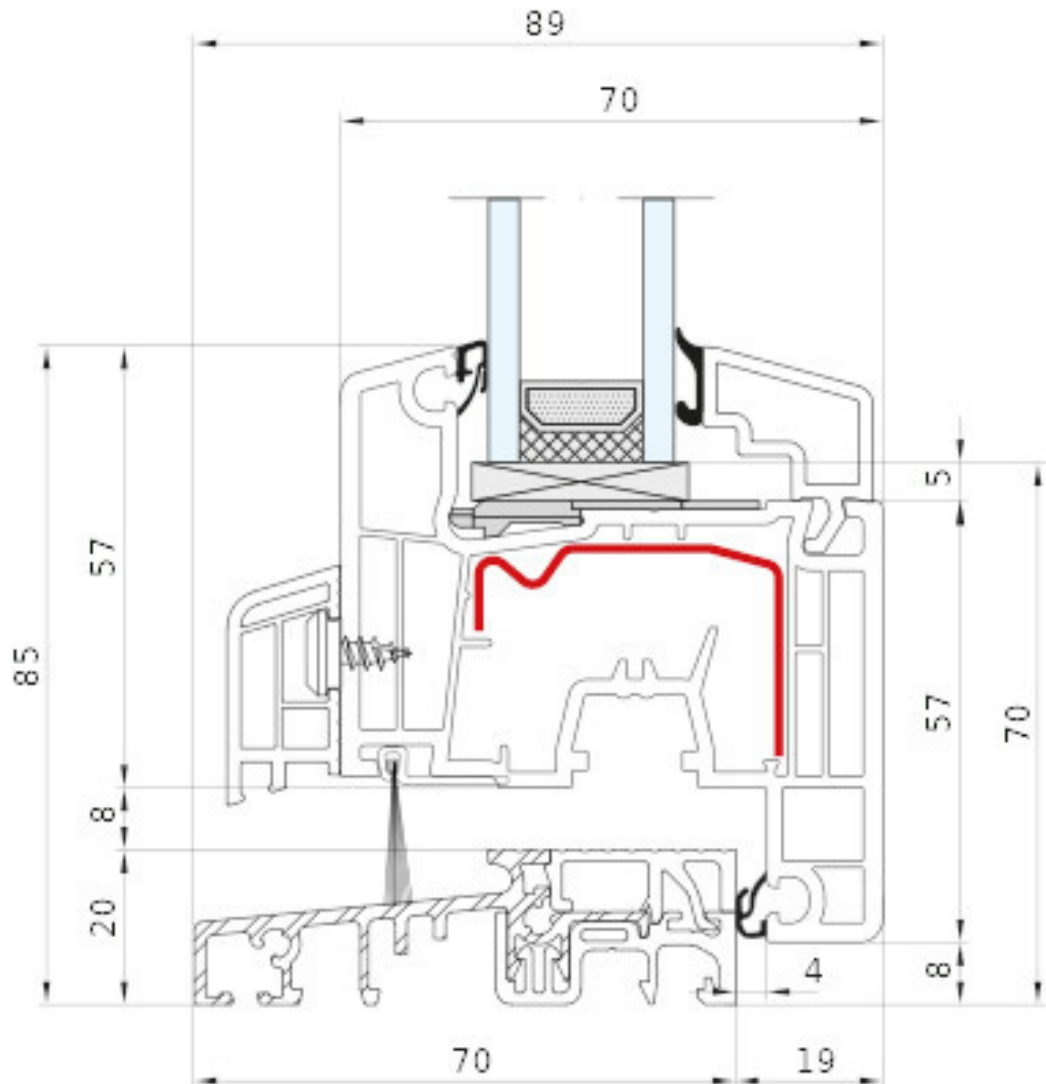

ENG: **ALUPLAST ID 4000 CL NEW 85 TOP BALCONY**

Frame 140 x 00/ Sash 140 x 20

FR: **Aluplast ID 4000 CL NEW 85 HAUT BALCON**

L'encadrement 140 x 00/ L'ouvrant 140 x 20

DE: **ALUPLAST ID 4000 CL NEW 85 OBERERTEIL
DES BALKONS**

Rahme 140 x 00/ Flügel 140 x 20

IT: **ALUPLAST ID 4000 CL NEW 85 PARTE SUPERIORE
DEL BALCONE**

Telaio 140 x 00/ Anta 140 x 20

ENG: **ALUPLAST ID 4000 RL NEW 85 TOP BALCONY**

Frame 140 x 00/ Sash 140 x 22

FR: **ALUPLAST ID 4000 RL NEW 85 HAUT BALCON**

L'encadrement 140 x 00/ L'ouvrant 140 x 22

DE: **ALUPLAST ID 4000 RL NEW 85 OBERERTEIL
DES BALKONS**

Rahme 140 x 00/ Flügel 140 x 22

IT: **ALUPLAST ID 4000 RL NEW 85 PARTE SUPERIORE
DEL BALCONE**

Telaio 140 x 00/ Anta 140 x 22

ENG: **ALUPLAST ID 4000 CL BOTTOM BALCONY**

Threshold/ Sash 140 x 20

FR: **ALUPLAST ID 4000 CL BAS BALCON**

Seuil/ L'ouvrant 140 x 20

DE: **ALUPLAST ID 4000 CL UNTERTEIL DES BALKONS**

Schwelle/ Flügel 140 x 20