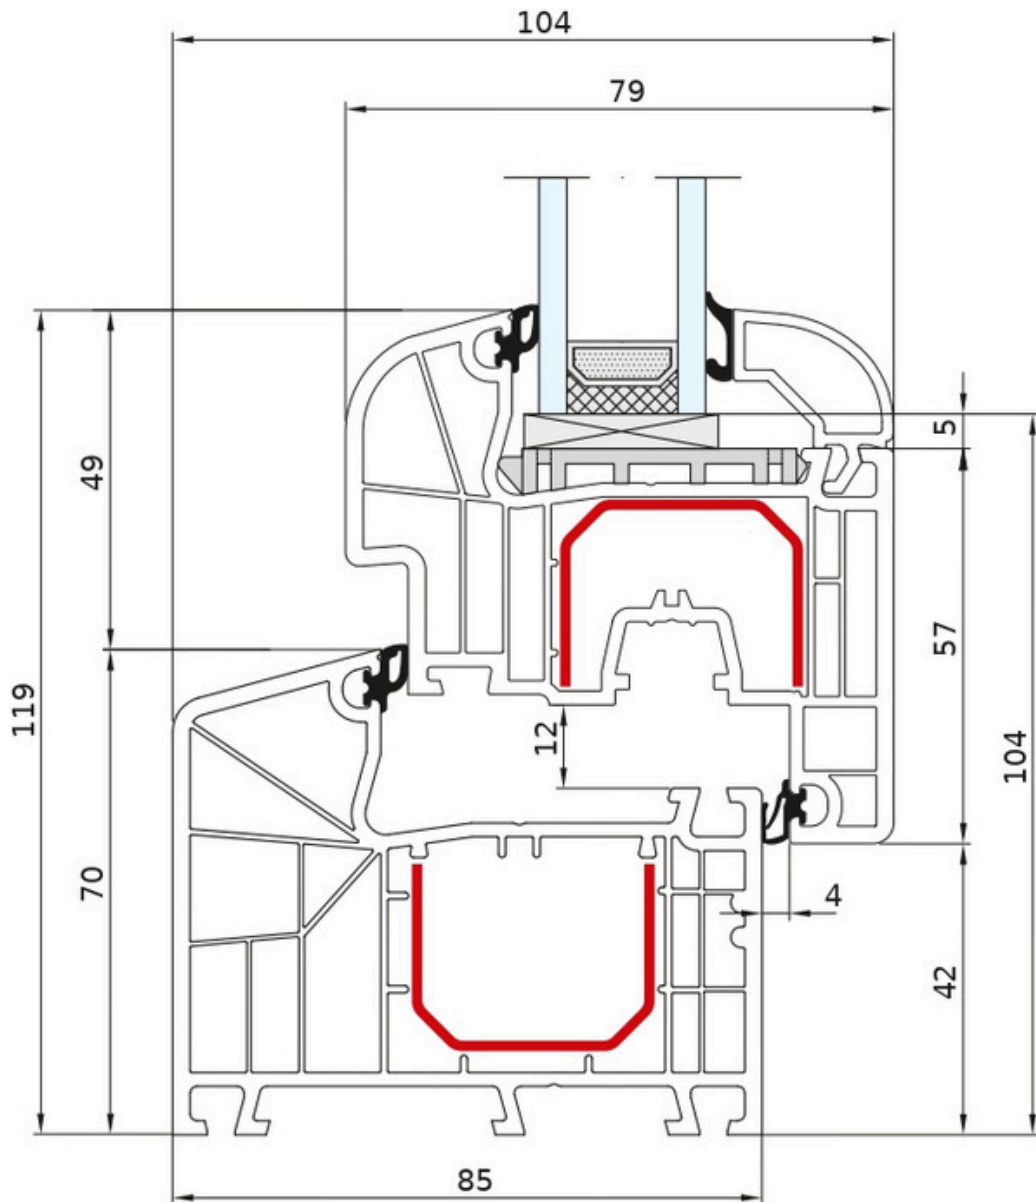

ENG: **ALUPLAST ID 4000 CL NEW 85 TOP BALCONY**

Frame 140 x 00/ Sash 140 x 20

FR: **Aluplast ID 4000 CL NEW 85 HAUT BALCON**

L'encadrement 140 x 00/ L'ouvrant 140 x 20

DE: **ALUPLAST ID 4000 CL NEW 85 OBERERTEIL
DES BALKONS**

Rahme 140 x 00/ Flügel 140 x 20

IT: **ALUPLAST ID 4000 CL NEW 85 PARTE SUPERIORE
DEL BALCONE**

Telaio 140 x 00/ Anta 140 x 20

ENG: **ALUPLAST ID 4000 RL NEW 85 TOP BALCONY**

Frame 140 x 00/ Sash 140 x 22

FR: **ALUPLAST ID 4000 RL NEW 85 HAUT BALCON**

L'encadrement 140 x 00/ L'ouvrant 140 x 22

DE: **ALUPLAST ID 4000 RL NEW 85 OBERERTEIL
DES BALKONS**

Rahme 140 x 00/ Flügel 140 x 22

IT: **ALUPLAST ID 4000 RL NEW 85 PARTE SUPERIORE
DEL BALCONE**

Telaio 140 x 00/ Anta 140 x 22

ENG: **ALUPLAST ID 4000 CL BOTTOM BALCONY**

Threshold/ Sash 140 x 20

FR: **ALUPLAST ID 4000 CL BAS BALCON**

Seuil/ L'ouvrant 140 x 20

DE: **ALUPLAST ID 4000 CL UNTERTEIL DES BALKONS**

Schwelle/ Flügel 140 x 20