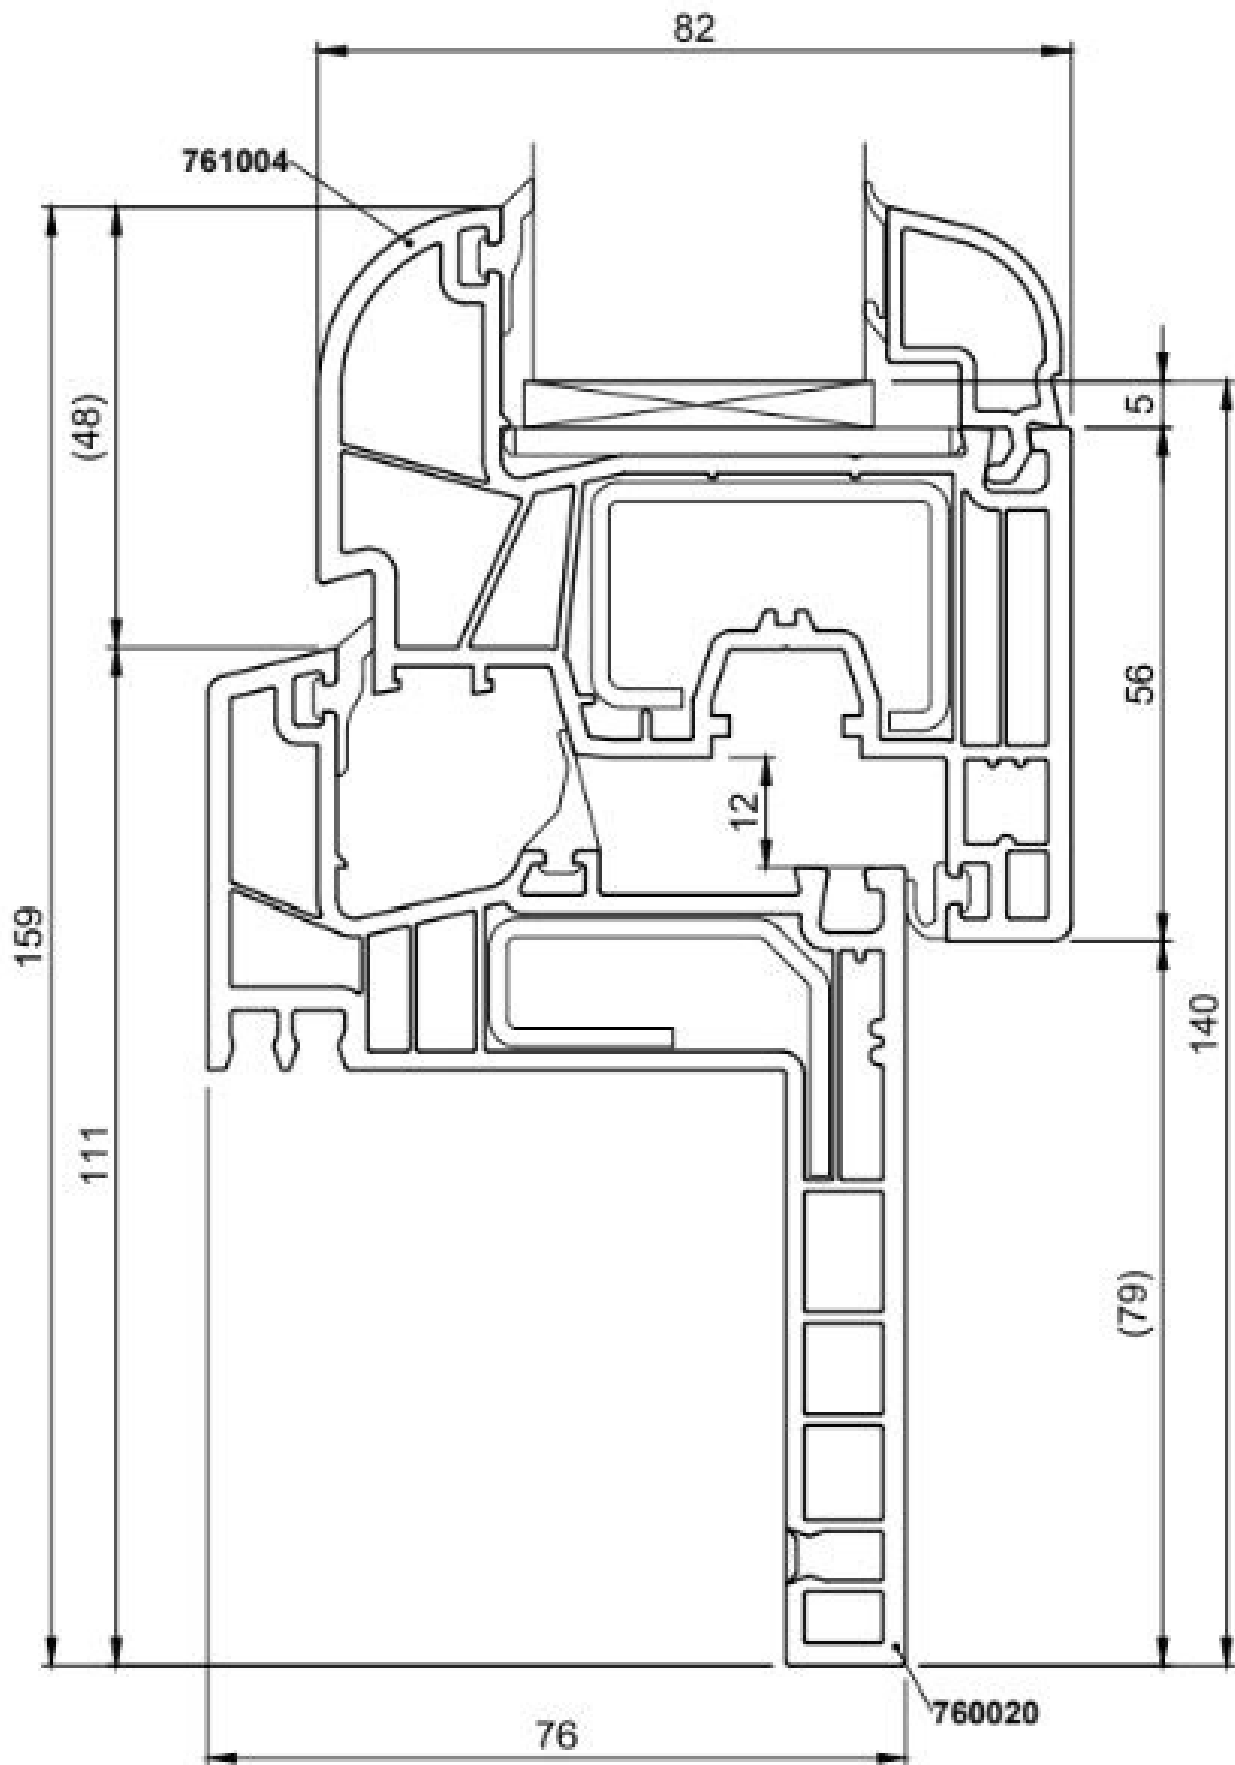

Salamander greenEvolution Renowacja MD 65 mm - Skrzydło okrągłe

Salamander greenEvolution Renowacja MD 65 mm - Skrzydło proste

Salamander greenEvolution Renowacja MD 35 mm - Skrzydło okrągłe

Salamander greenEvolution Renowacja MD 35 mm - Skrzydło proste