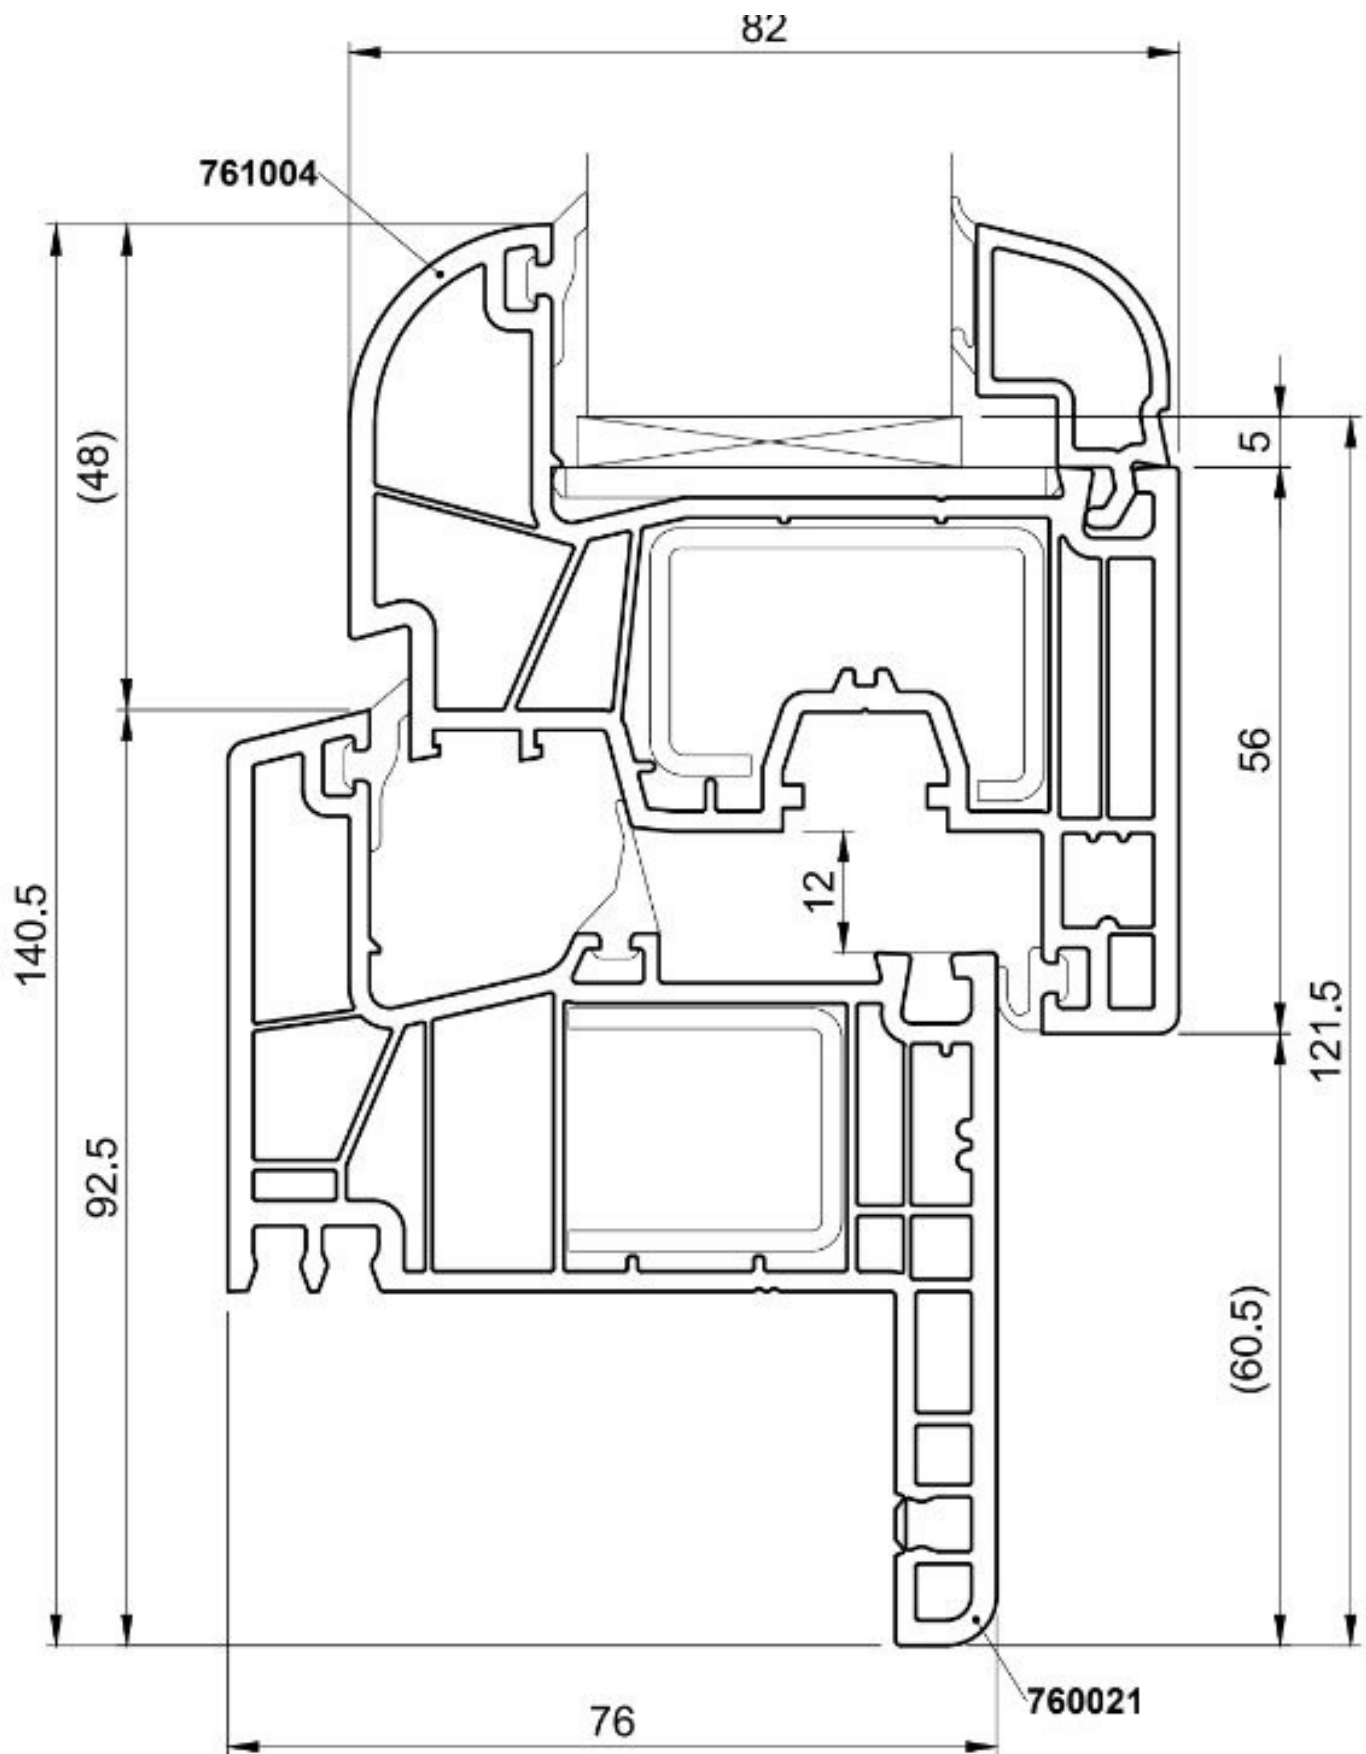

Salamander greenEvolution Renowacja MD 65 mm - Skrzydło okrągłe

Salamander greenEvolution Renowacja MD 65 mm - Skrzydło proste

Salamander greenEvolution Renowacja MD 35 mm - Skrzydło okrągłe

Salamander greenEvolution Renowacja MD 35 mm - Skrzydło proste