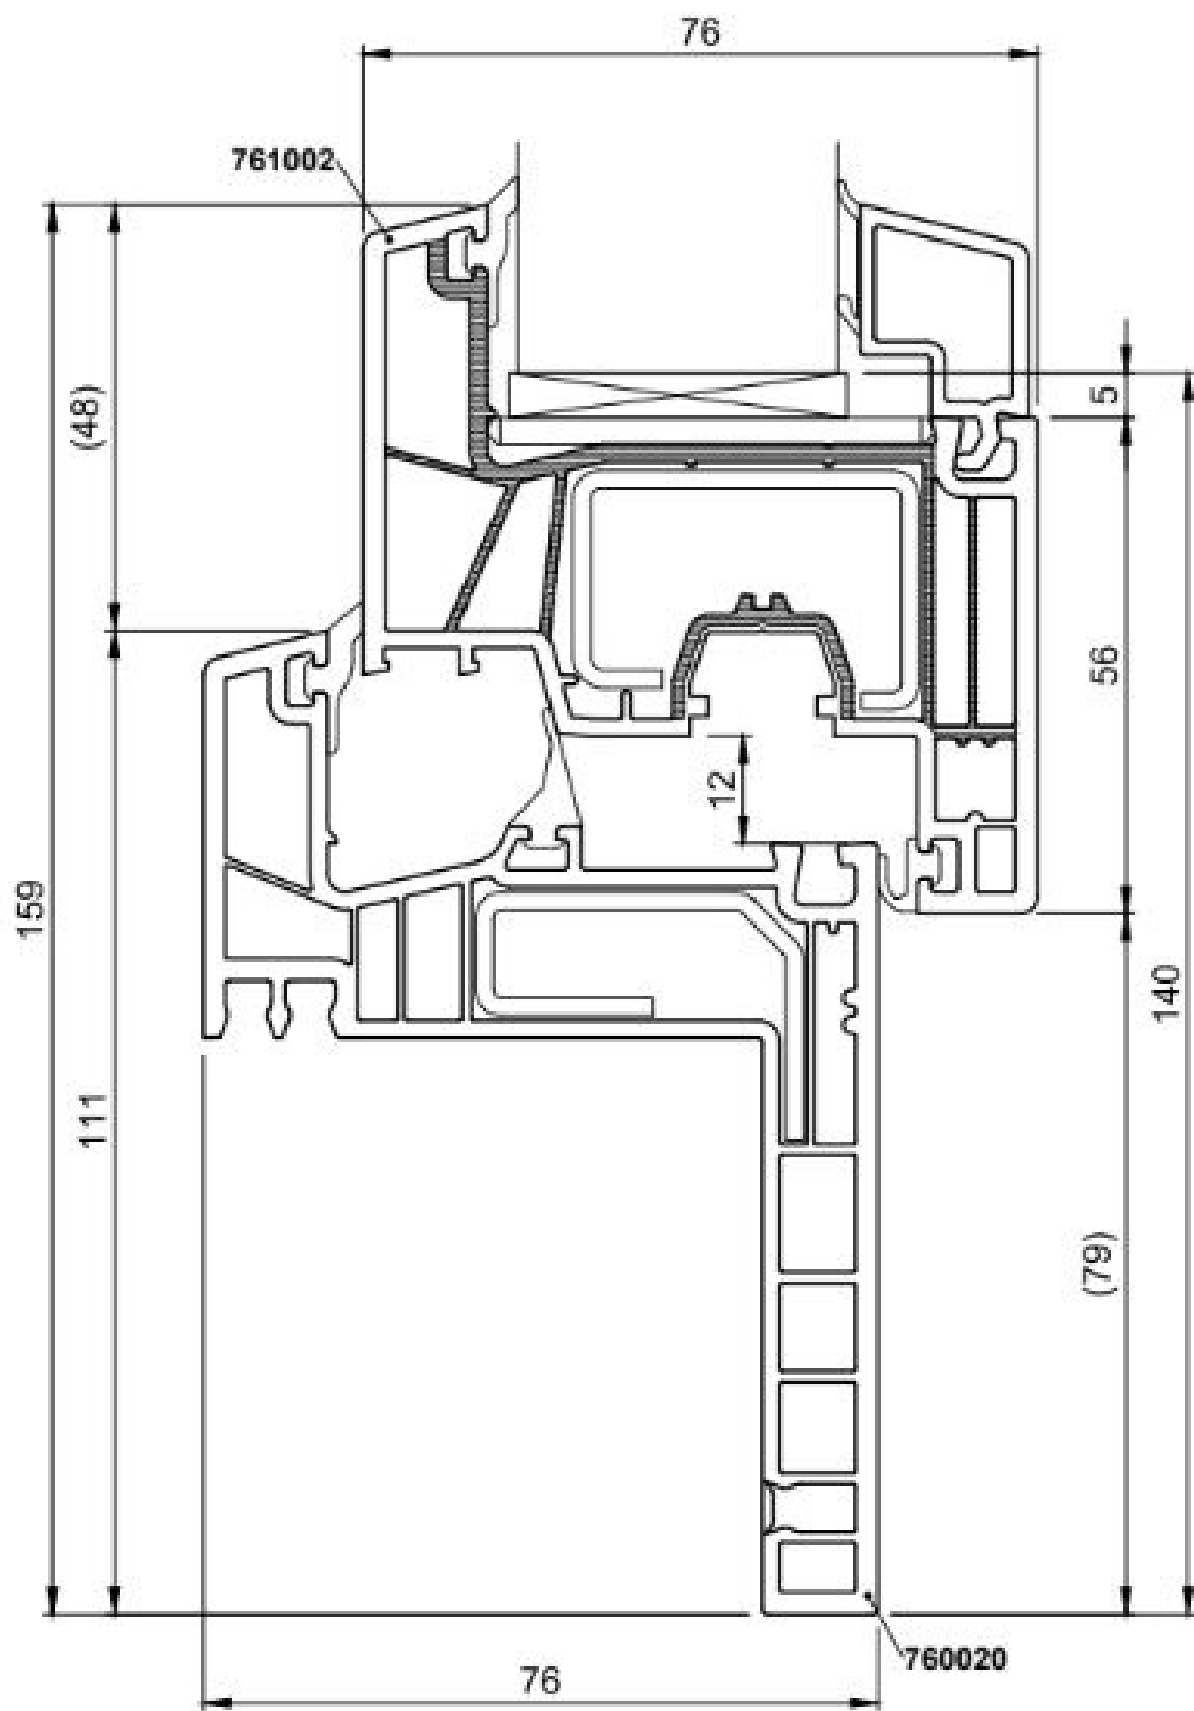

Salamander greenEvolution Renowacja MD 65 mm - Skrzydło okrągłe

Salamander greenEvolution Renowacja MD 65 mm - Skrzydło proste

Salamander greenEvolution Renowacja MD 35 mm - Skrzydło okrągłe

Salamander greenEvolution Renowacja MD 35 mm - Skrzydło proste