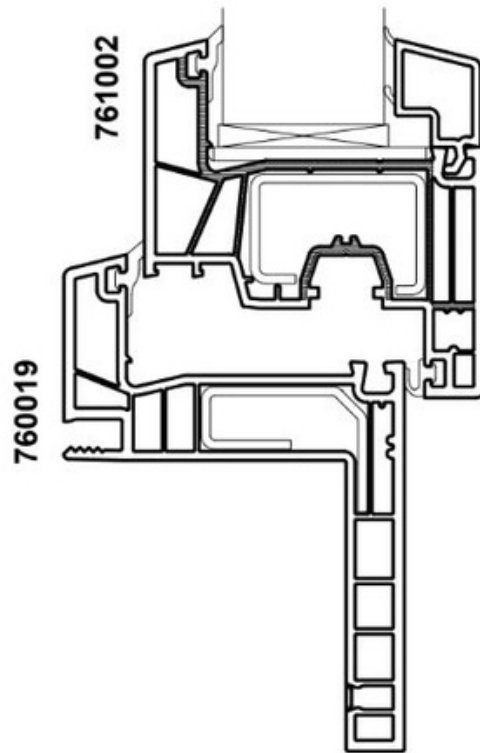

Salamander greenEvolution Renowacja AD 65 mm - Skrzydło okrągłe

Salamander greenEvolution Renowacja AD 65 mm - Skrzydło proste

Salamander greenEvolution Renowacja AD 35 mm - Skrzydło okrągłe

Salamander greenEvolution Renowacja AD 35 mm - Skrzydło proste