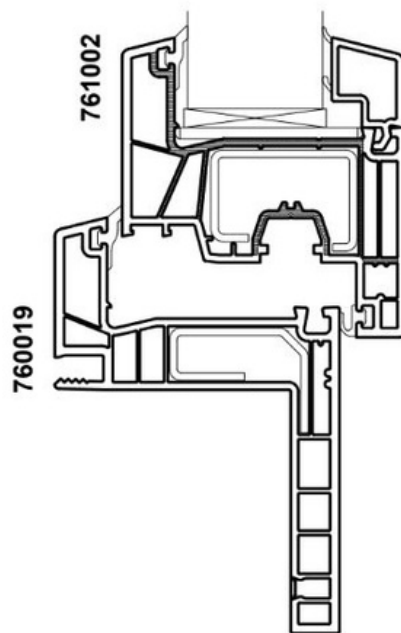

Salamander greenEvolution Renowacja AD 65 mm - Skrzydło okrągłe

Salamander greenEvolution Renowacja AD 65 mm - Skrzydło proste

Salamander greenEvolution Renowacja AD 35 mm - Skrzydło okrągłe

Salamander greenEvolution Renowacja AD 35 mm - Skrzydło proste