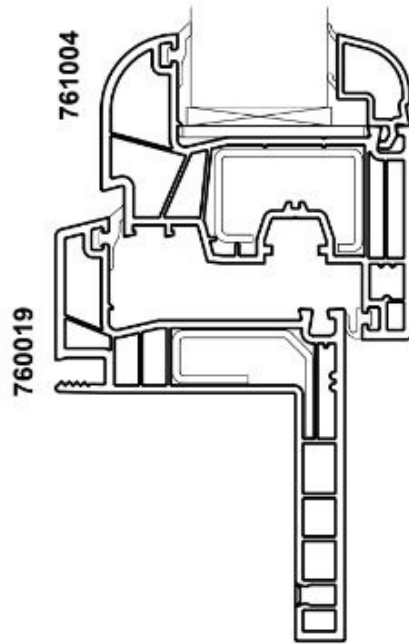

Salamander greenEvolution Renowacja AD 65 mm - Skrzydło okrągłe

Salamander greenEvolution Renowacja AD 65 mm - Skrzydło proste

Salamander greenEvolution Renowacja AD 35 mm - Skrzydło okrągłe

Salamander greenEvolution Renowacja AD 35 mm - Skrzydło proste