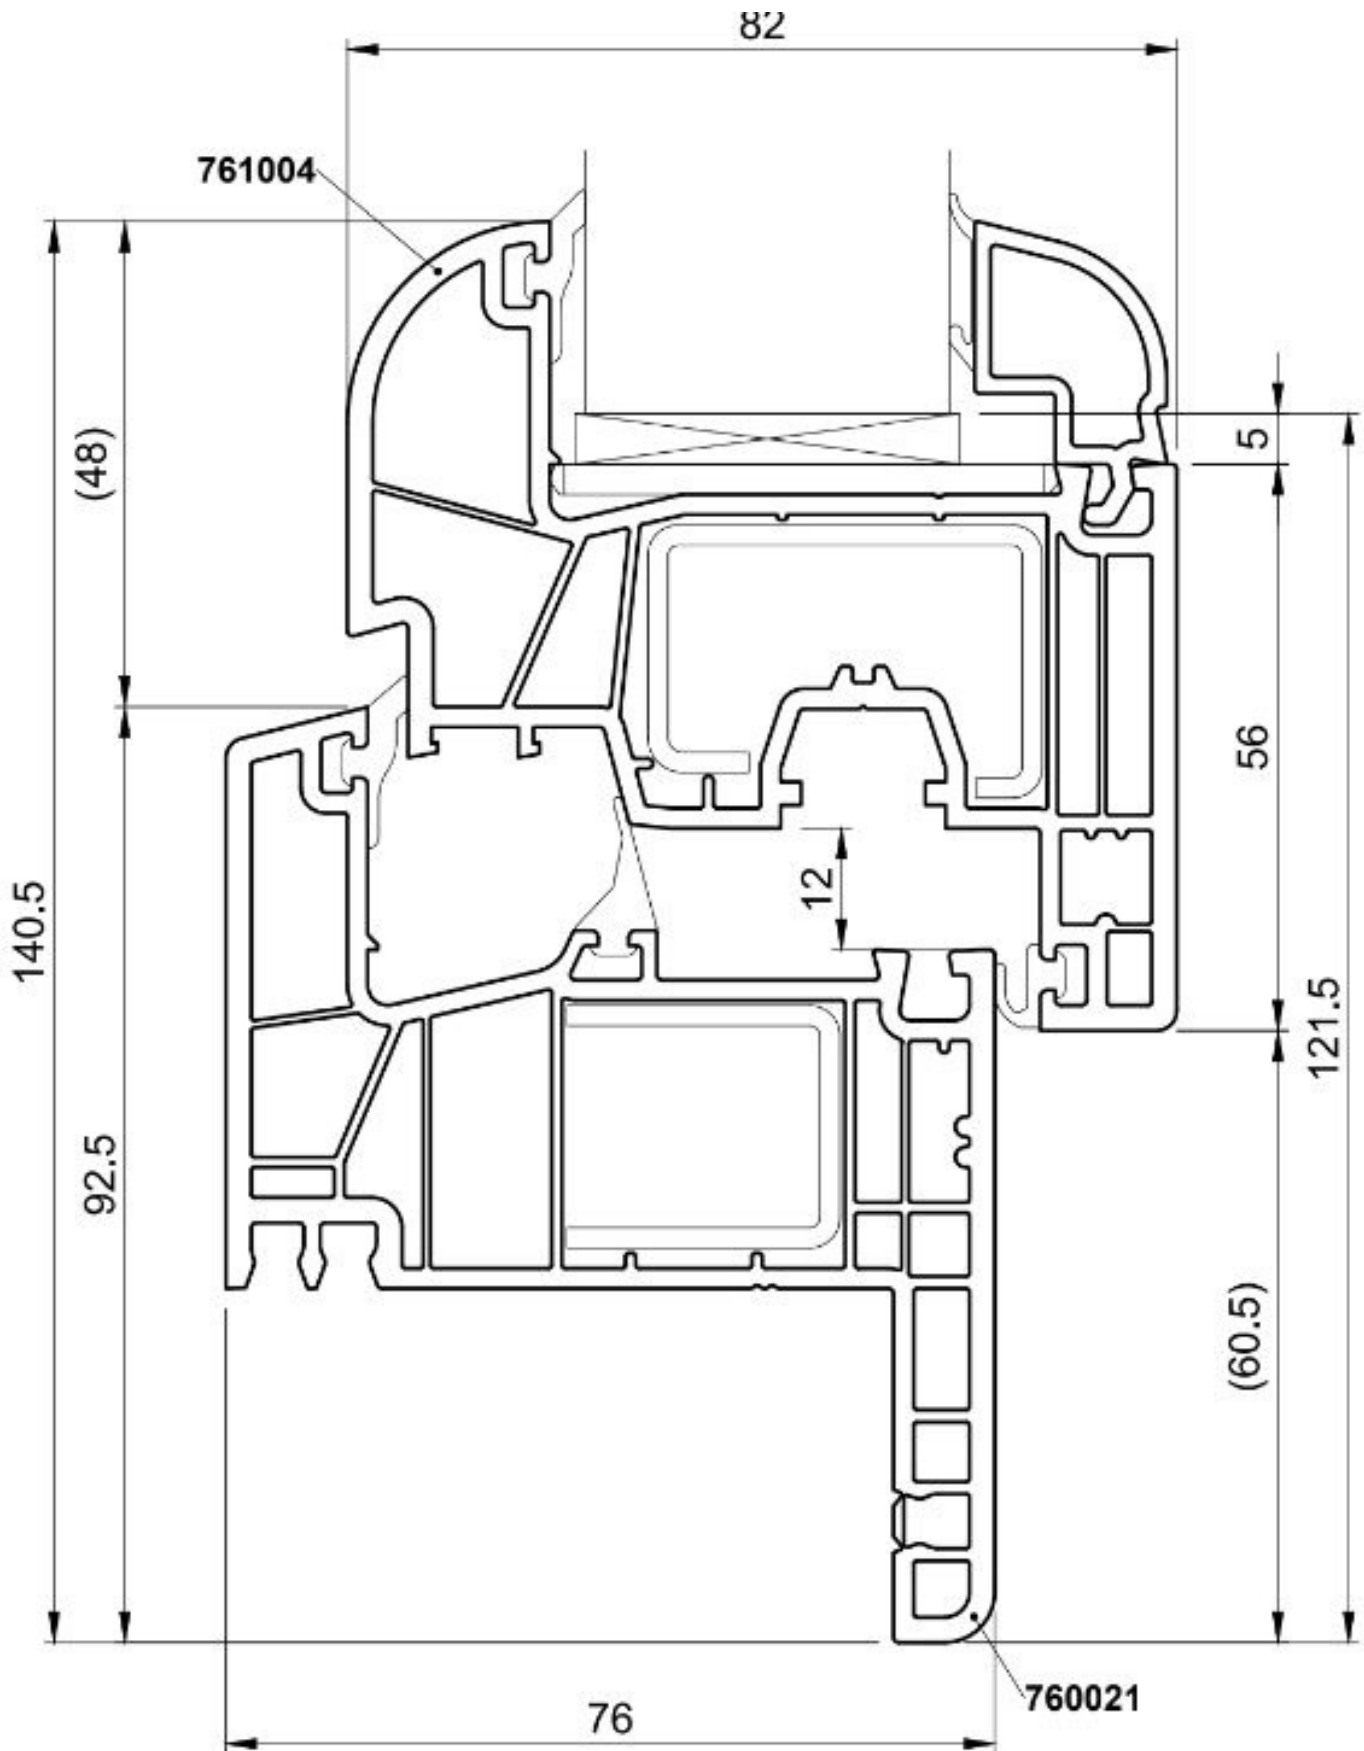

Salamander greenEvolution RENOVIERUNG MD 65 mm - Rundfenster

Salamander greenEvolution RENOVIERUNG MD 65 mm - Rechteckige Fenster

Salamander greenEvolution RENOVIERUNG MD 35 mm - Rundfenster

Salamander greenEvolution RENOVIERUNG MD 35 mm - Rechteckige Fenster