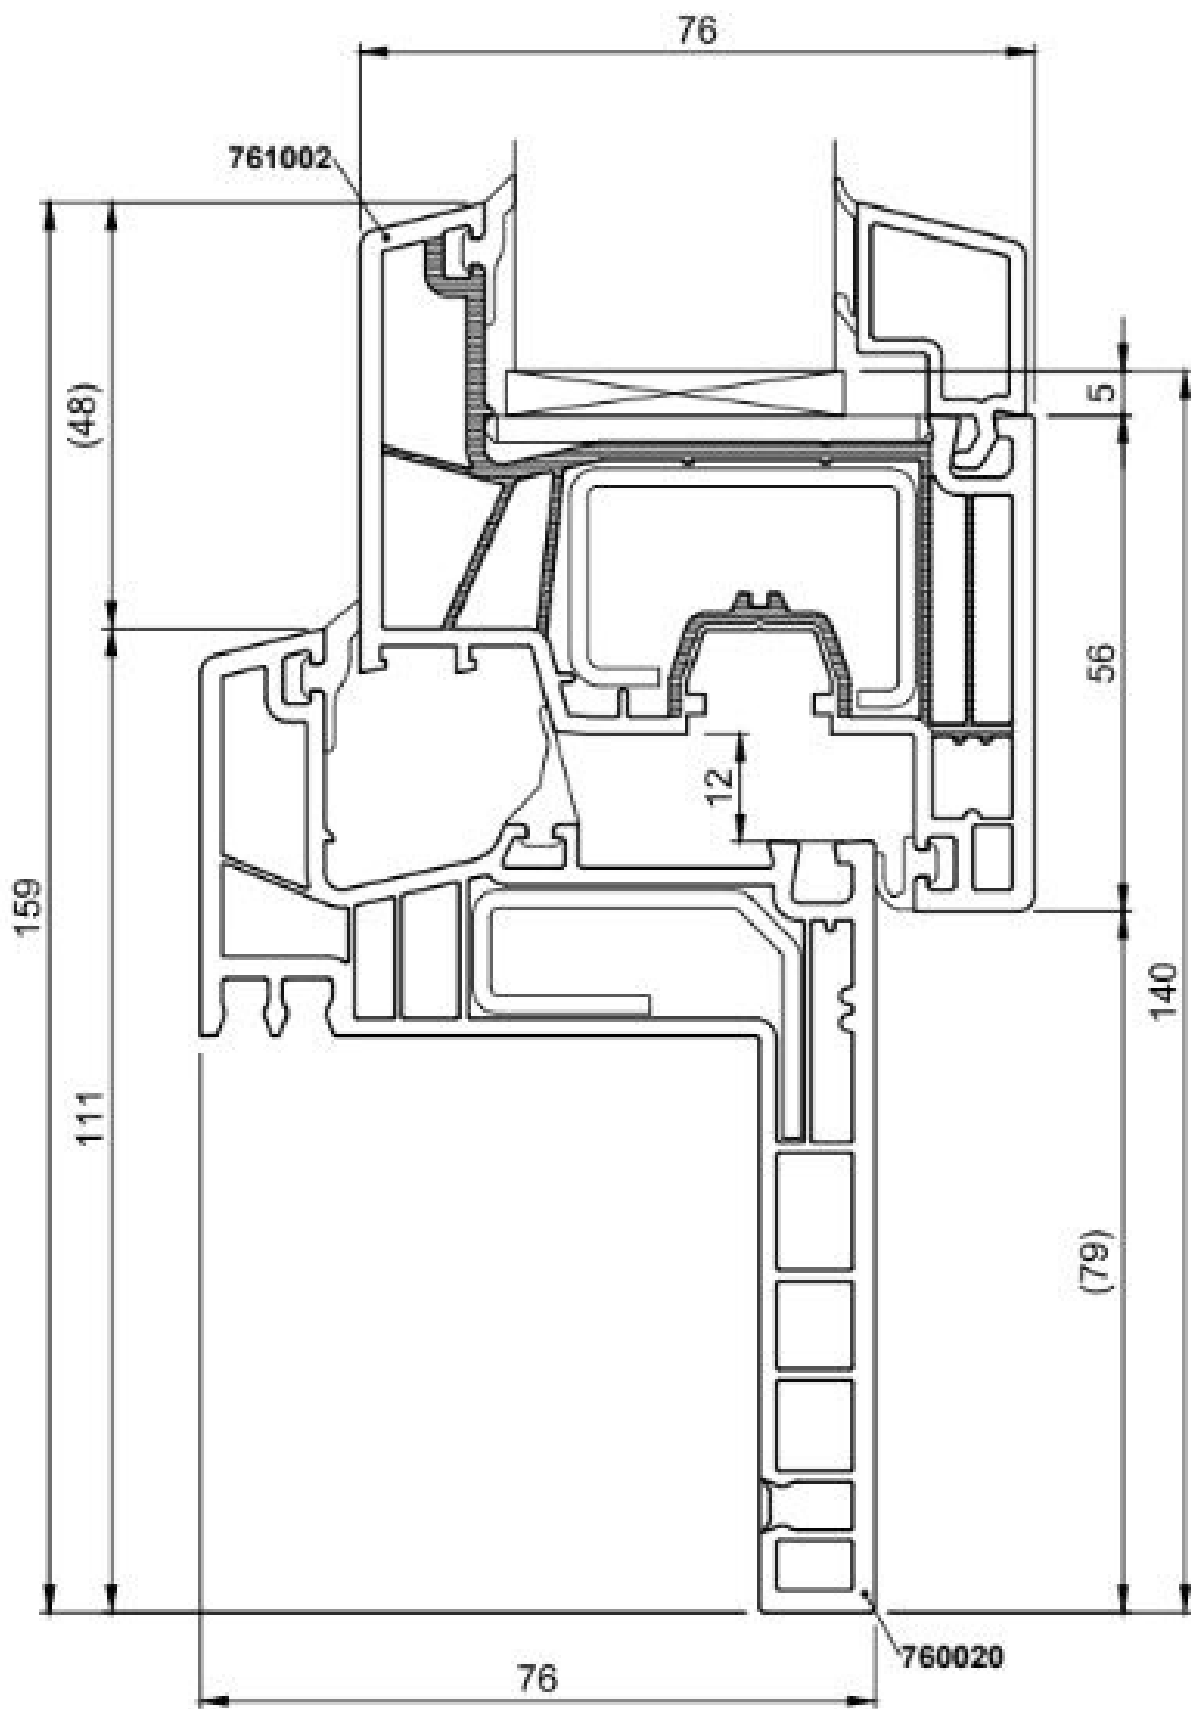

Salamander greenEvolution RENOVIERUNG MD 65 mm - Rundfenster

Salamander greenEvolution RENOVIERUNG MD 65 mm - Rechteckige Fenster

Salamander greenEvolution RENOVIERUNG MD 35 mm - Rundfenster

Salamander greenEvolution RENOVIERUNG MD 35 mm - Rechteckige Fenster