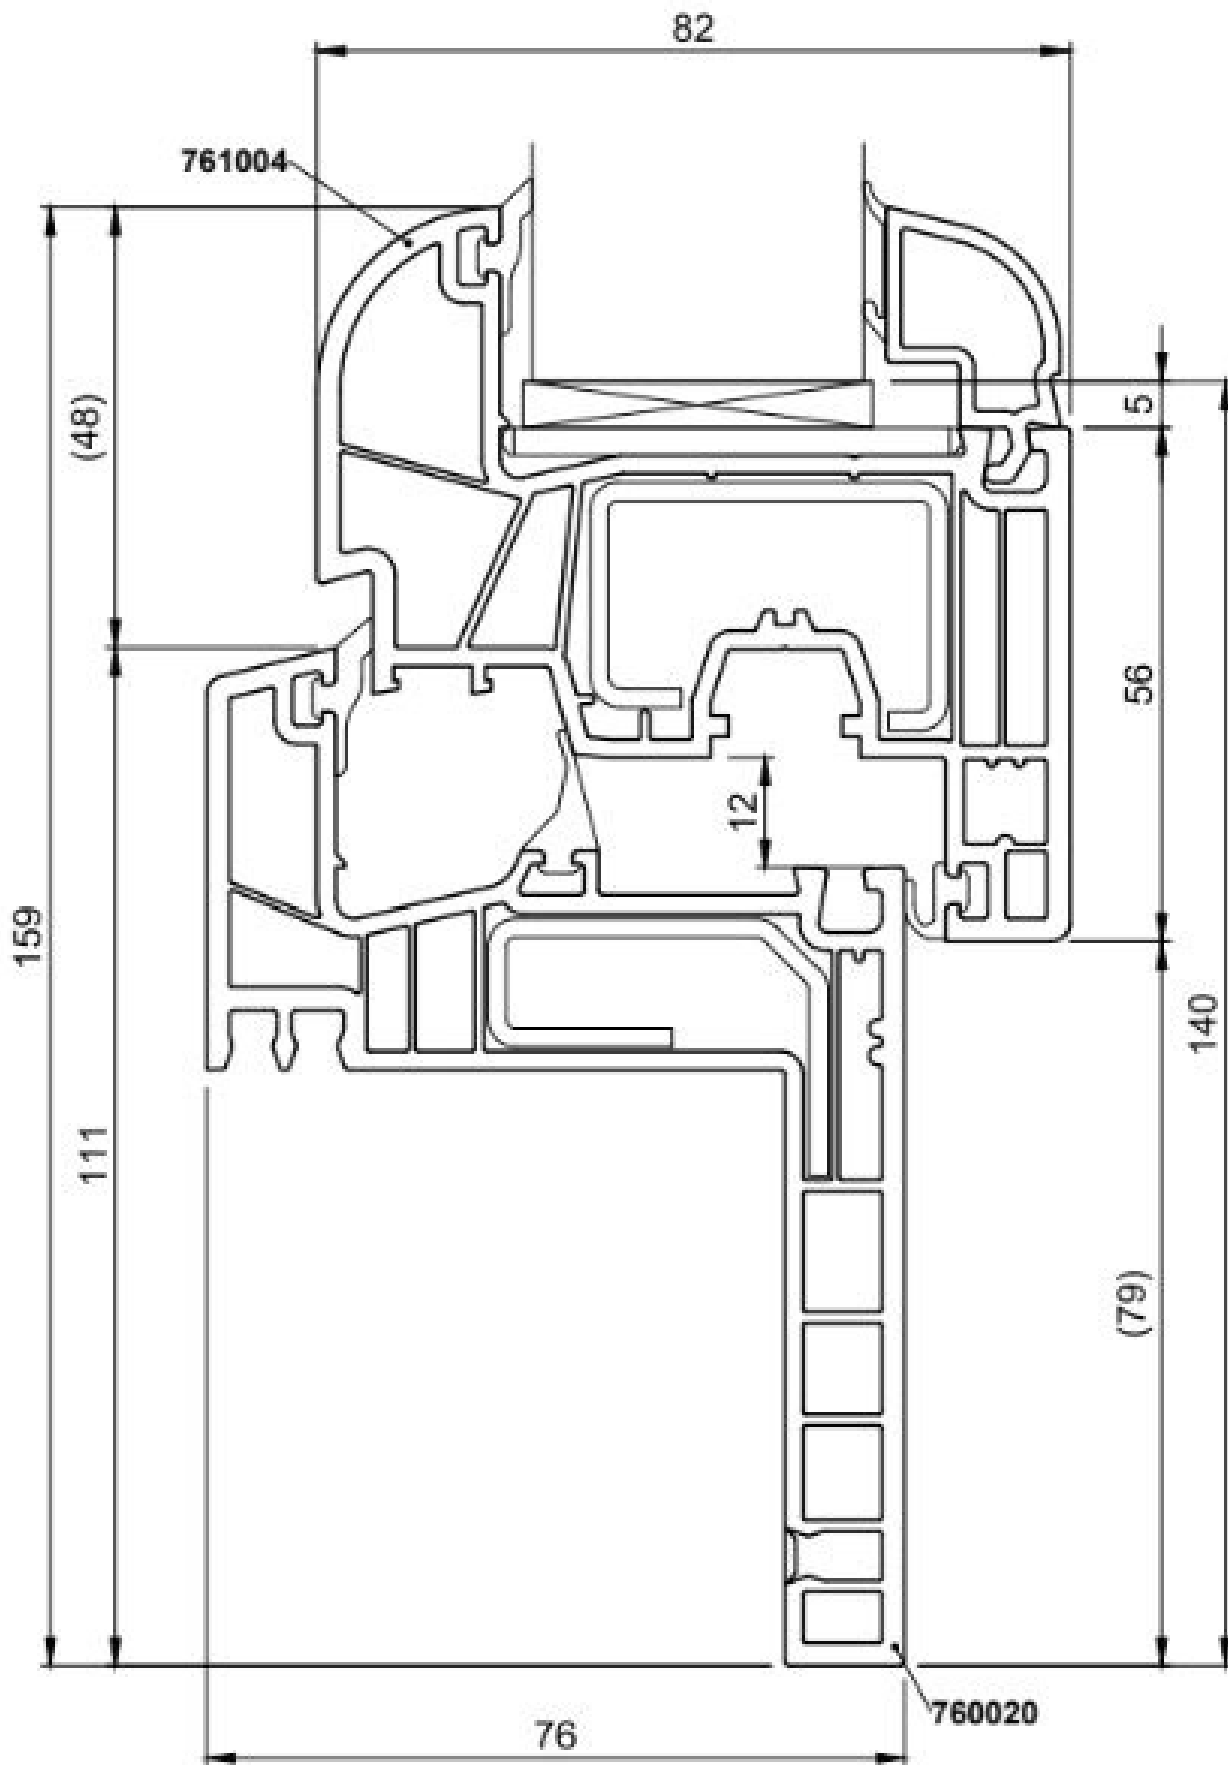

Salamander greenEvolution RENOVIERUNG MD 65 mm - Rundfenster

Salamander greenEvolution RENOVIERUNG MD 65 mm - Rechteckige Fenster

Salamander greenEvolution RENOVIERUNG MD 35 mm - Rundfenster

Salamander greenEvolution RENOVIERUNG MD 35 mm - Rechteckige Fenster