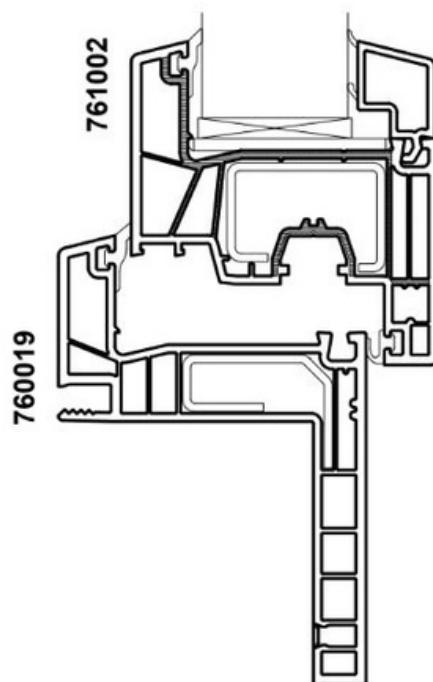

Salamander greenEvolution RENOVIERUNG AD 65 mm - Rundfenster

Salamander greenEvolution RENOVIERUNG AD 65 mm - Rechteckige Fenster

## Salamander greenEvolution RENOVIERUNG AD 35 mm - Rundfenster

## Salamander greenEvolution RENOVIERUNG AD 35 mm - Rechteckige Fenster