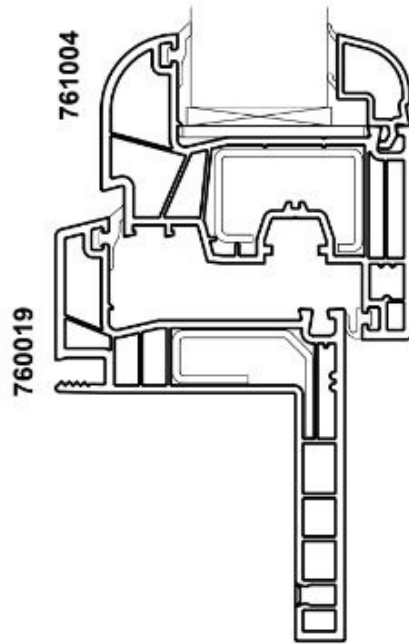

Salamander greenEvolution RENOVIERUNG AD 65 mm - Rundfenster

Salamander greenEvolution RENOVIERUNG AD 65 mm - Rechteckige Fenster

## Salamander greenEvolution RENOVIERUNG AD 35 mm - Rundfenster

## Salamander greenEvolution RENOVIERUNG AD 35 mm - Rechteckige Fenster