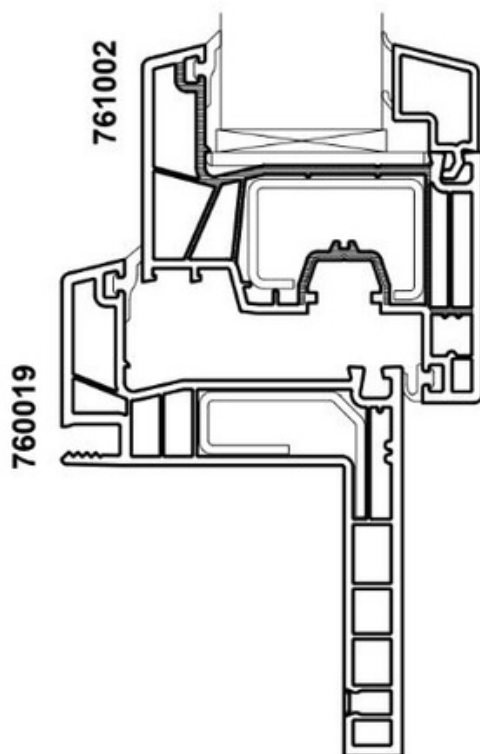

Salamander greenEvolution RENOVIERUNG AD 65 mm - Rundfenster

Salamander greenEvolution RENOVIERUNG AD 65 mm - Rechteckige Fenster

## Salamander greenEvolution RENOVIERUNG AD 35 mm - Rundfenster

## Salamander greenEvolution RENOVIERUNG AD 35 mm - Rechteckige Fenster