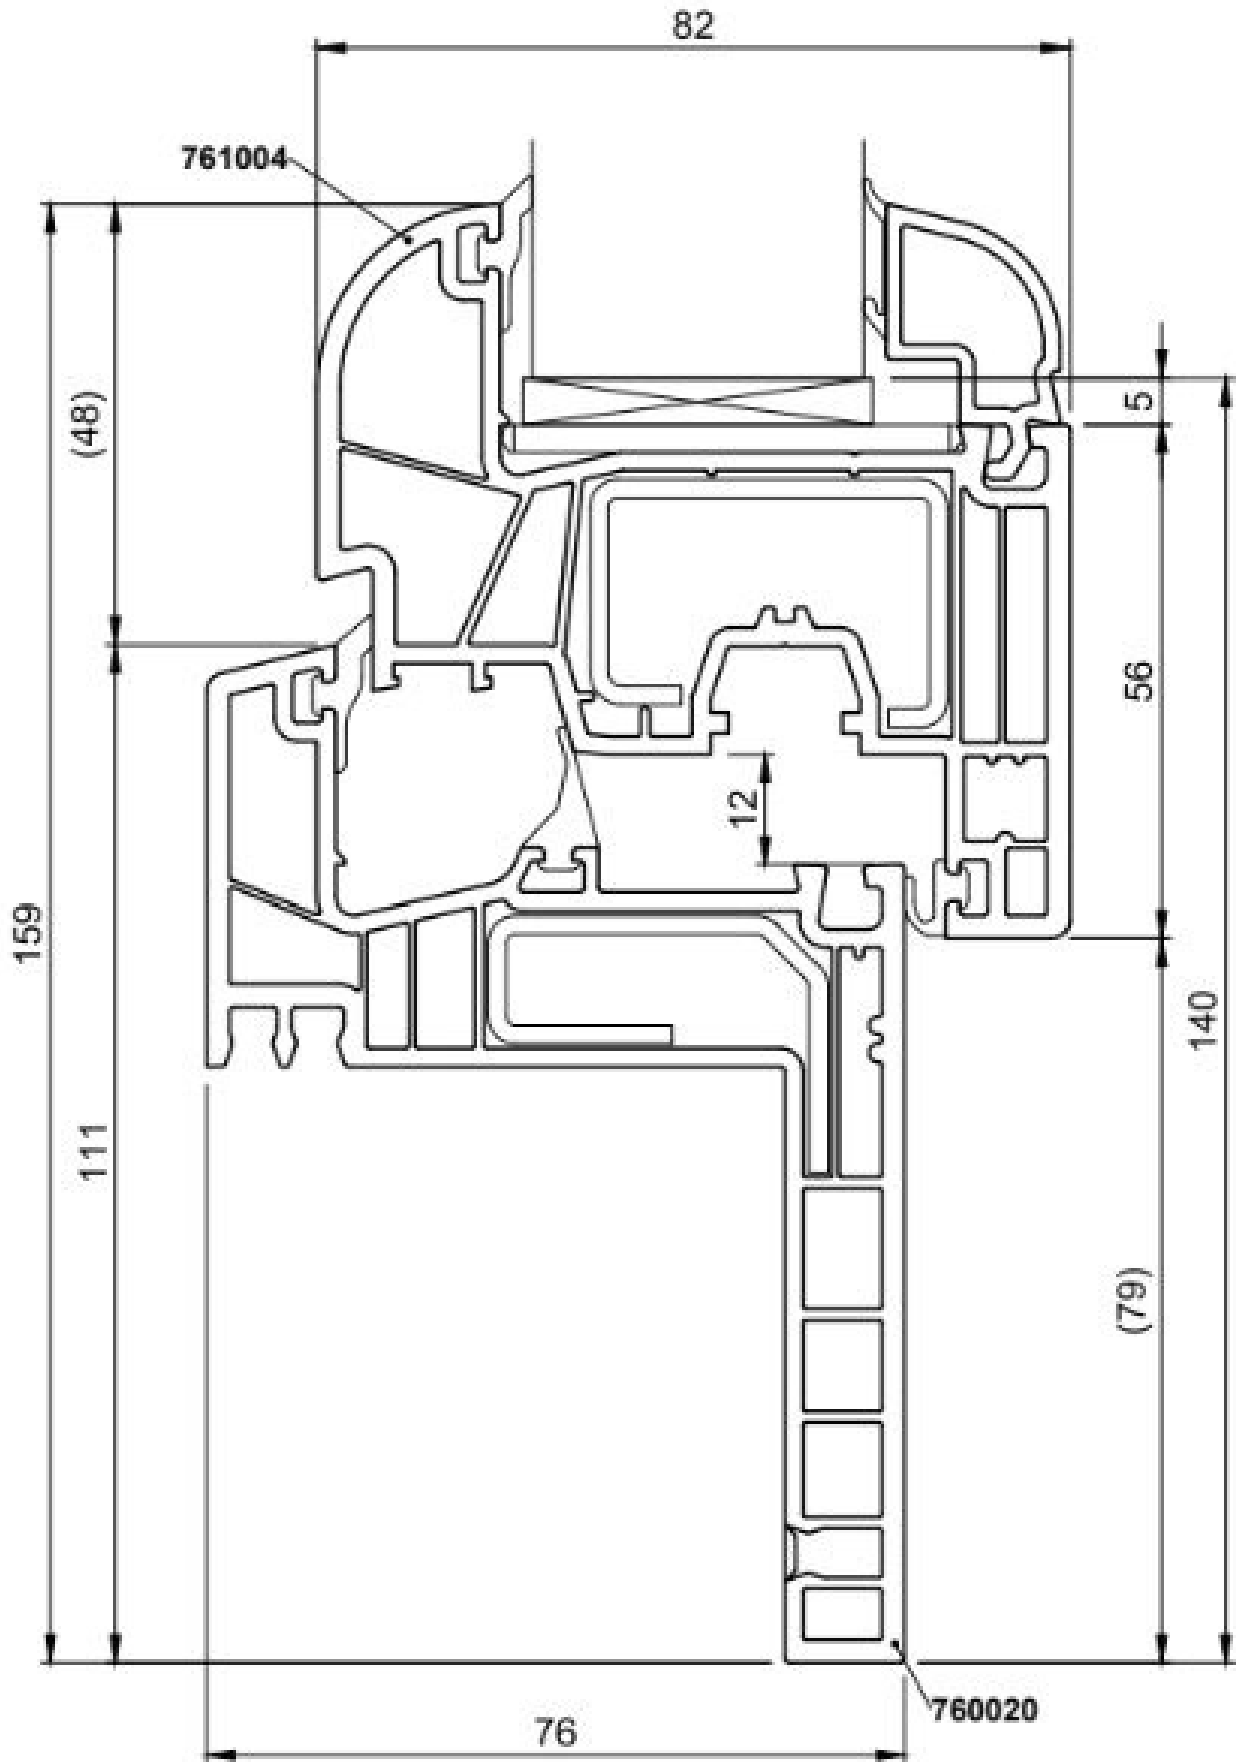

Salamander greenEvolution RÉNOVATION MD 65 mm - Ouvrant roundline

Salamander greenEvolution RÉNOVATION MD 65 mm - Ouvrant classic

Salamander greenEvolution RÉNOVATION MD 35 mm - Ouvrant roundline

Salamander greenEvolution RÉNOVATION MD 35 mm - Ouvrant classic