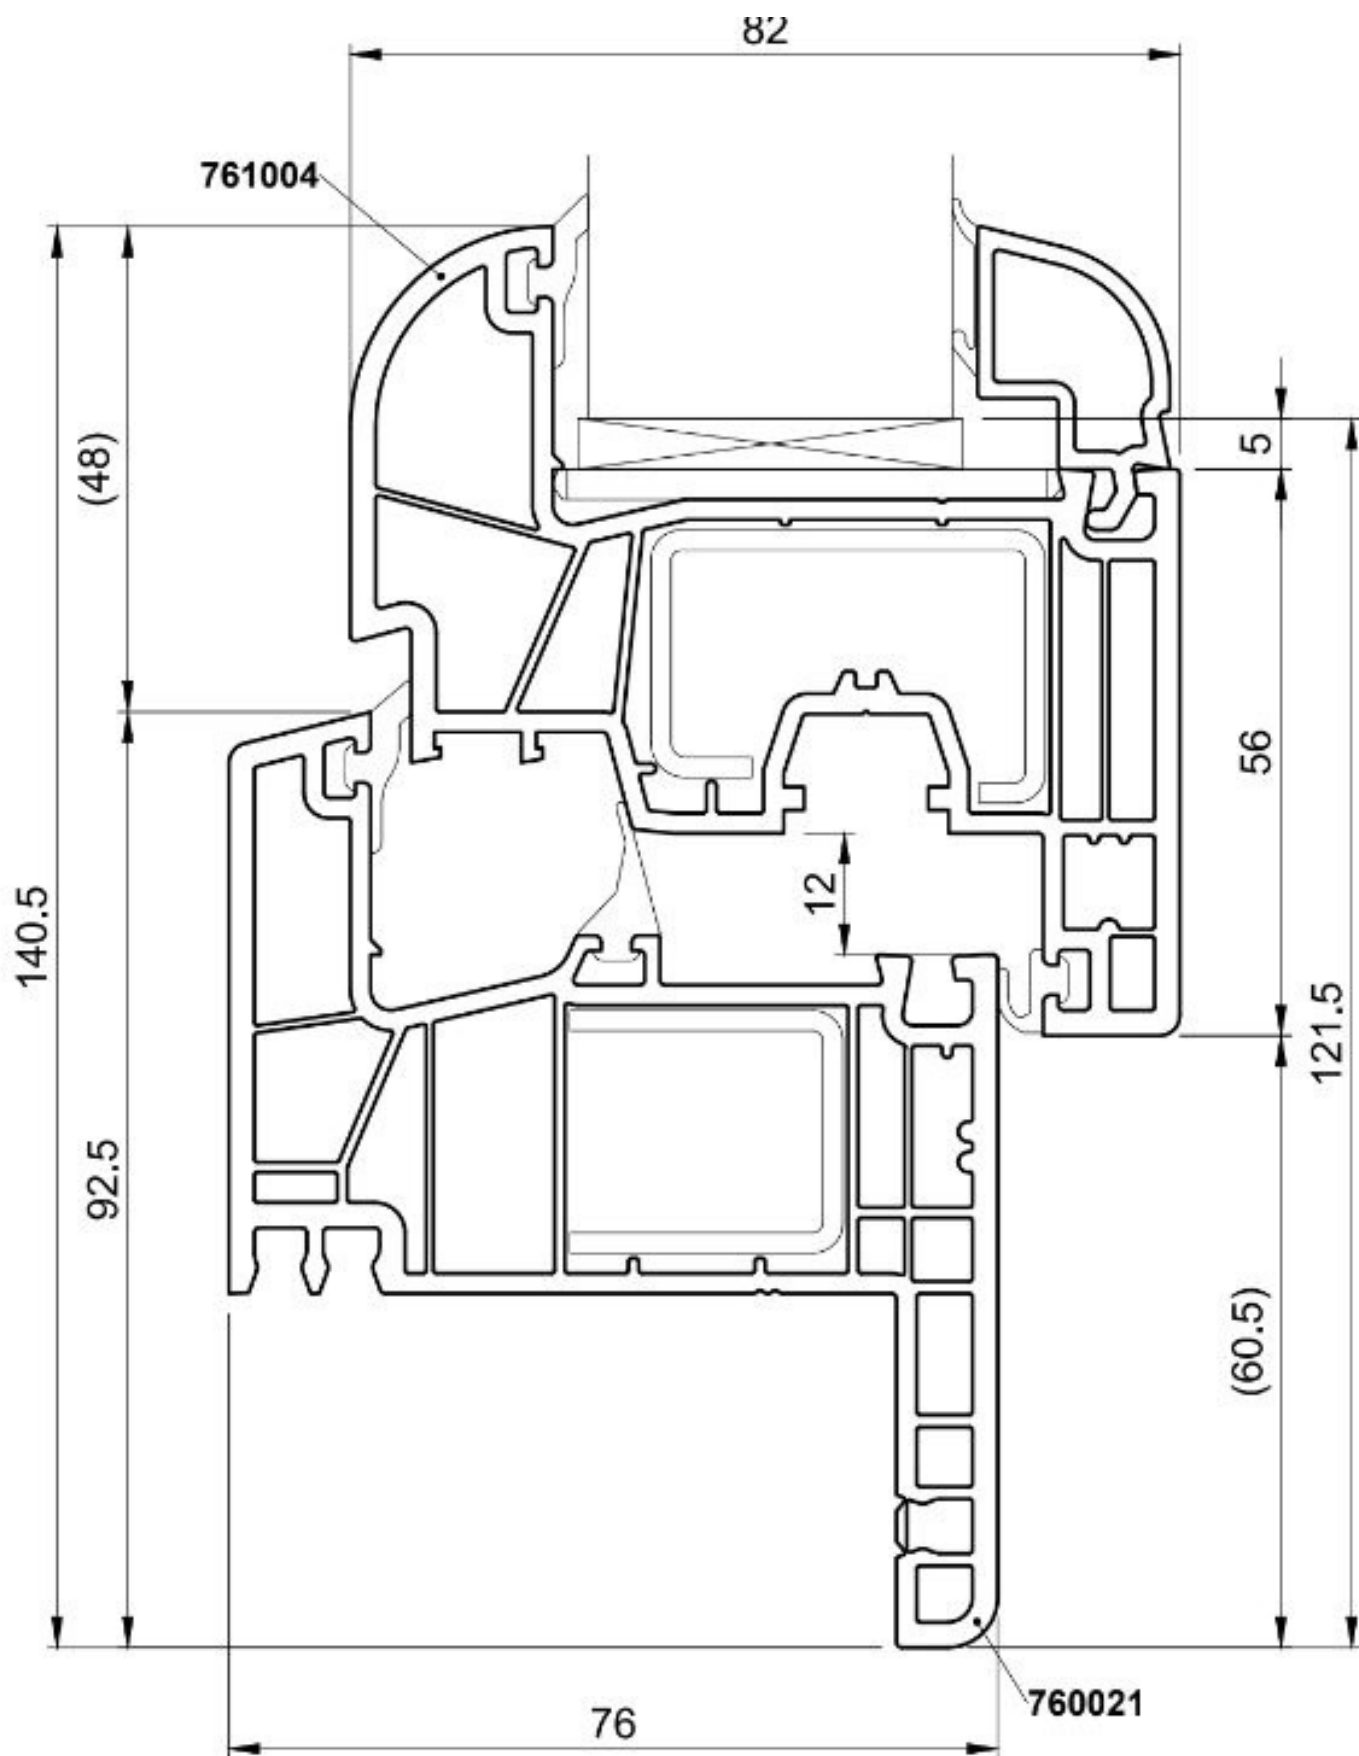

Salamander greenEvolution RÉNOVATION MD 65 mm - Ouvrant roundline

Salamander greenEvolution RÉNOVATION MD 65 mm - Ouvrant classic

Salamander greenEvolution RÉNOVATION MD 35 mm - Ouvrant roundline

Salamander greenEvolution RÉNOVATION MD 35 mm - Ouvrant classic