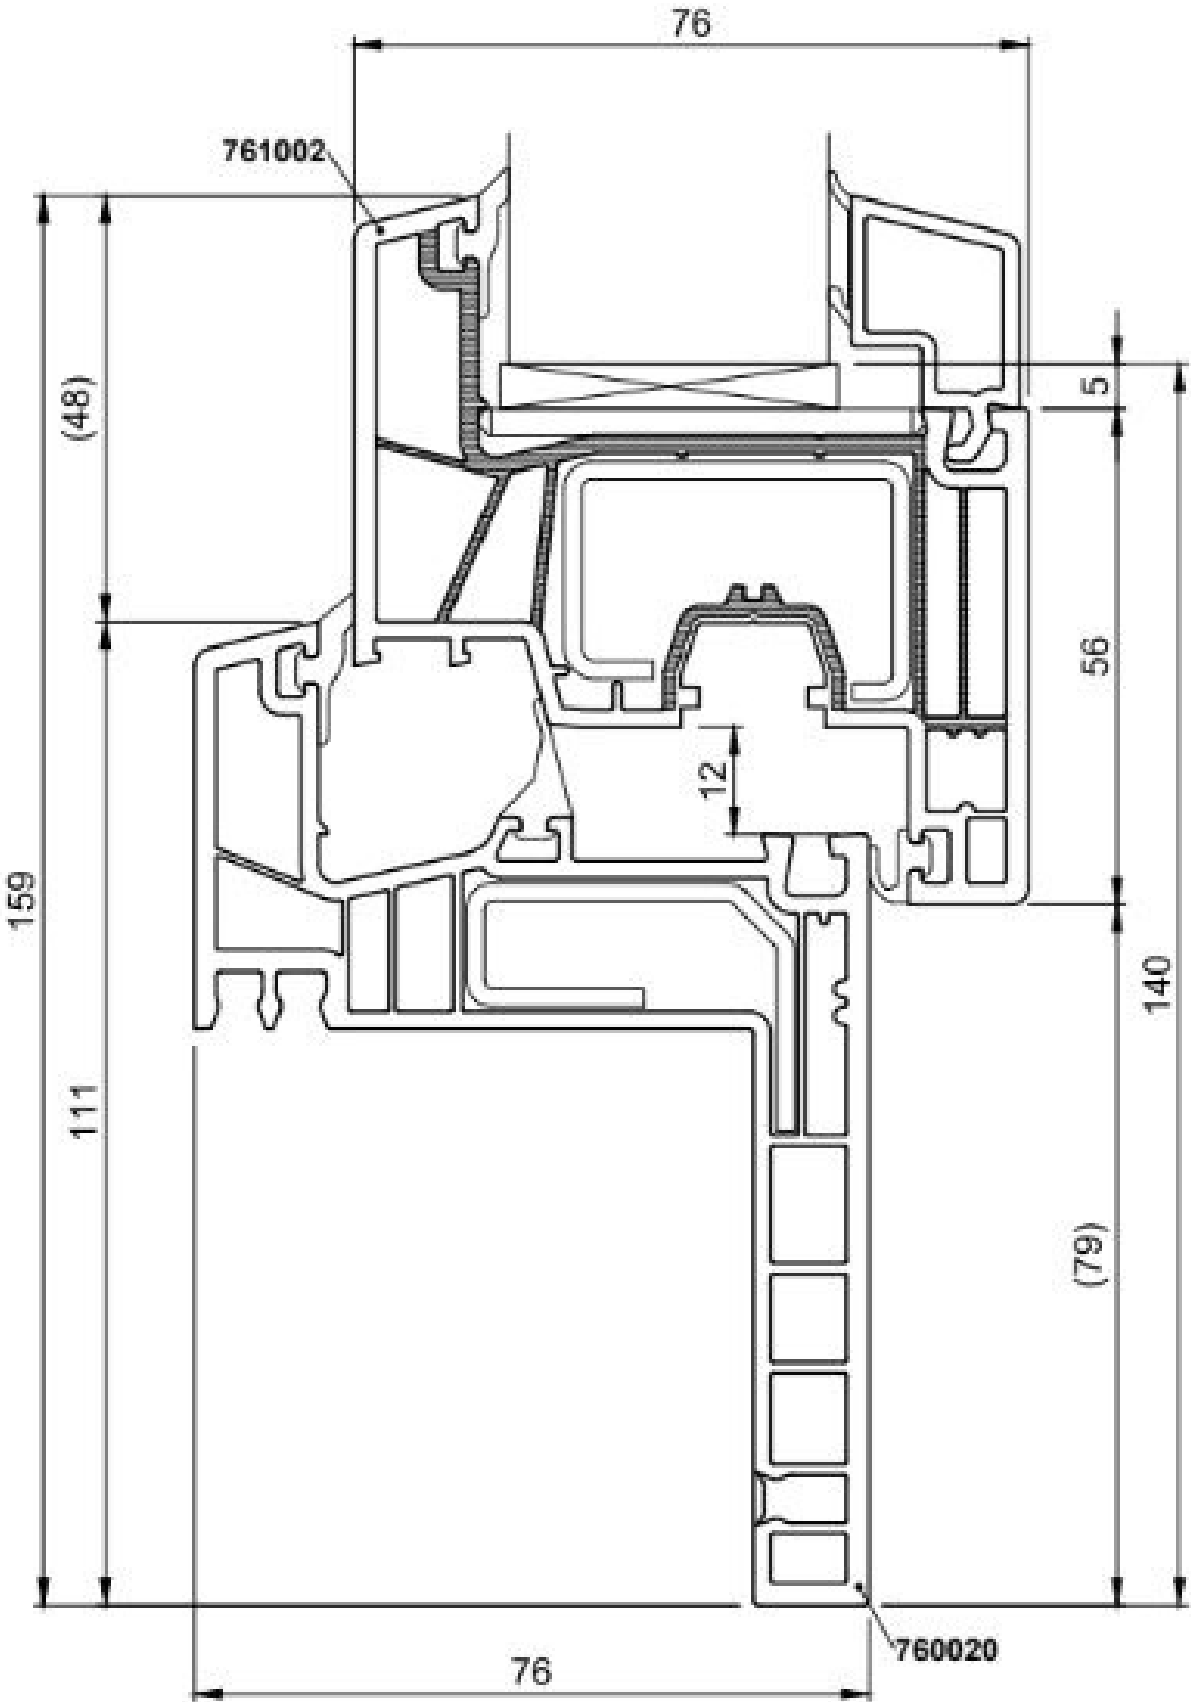

Salamander greenEvolution RÉNOVATION MD 65 mm - Ouvrant roundline

Salamander greenEvolution RÉNOVATION MD 65 mm - Ouvrant classic

Salamander greenEvolution RÉNOVATION MD 35 mm - Ouvrant roundline

Salamander greenEvolution RÉNOVATION MD 35 mm - Ouvrant classic