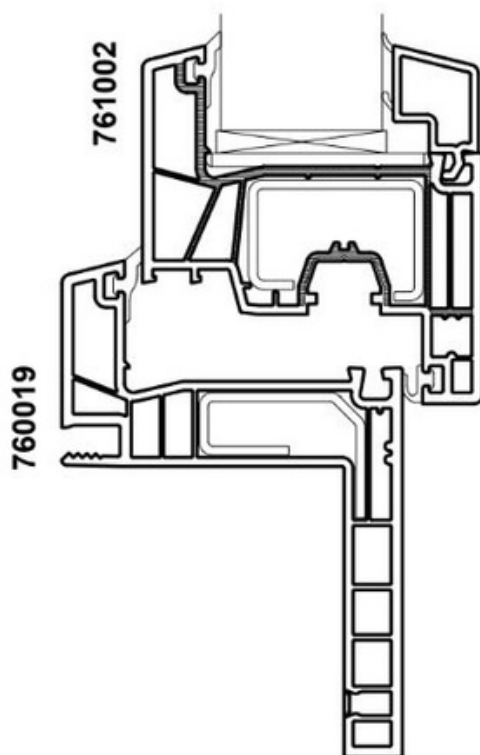

Salamander greenEvolution RÉNOVATION AD 65 mm - Ouvrant roundline

Salamander greenEvolution RÉNOVATION AD 65 mm - Ouvrant classic

Salamander greenEvolution RÉNOVATION AD 35 mm - Ouvrant roundline

Salamander greenEvolution RÉNOVIATION AD 35 mm - Ouvrant classic