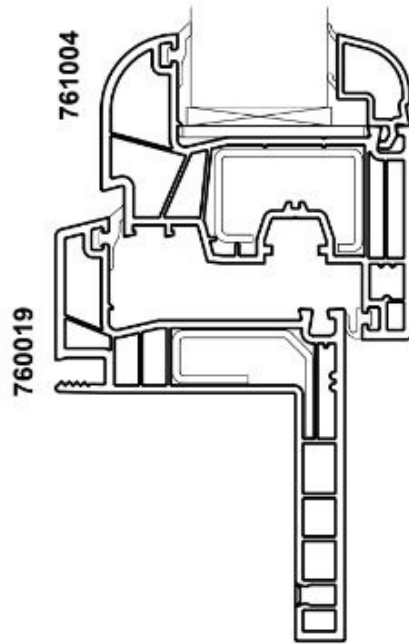

Salamander greenEvolution RÉNOVATION AD 65 mm - Ouvrant roundline

Salamander greenEvolution RÉNOVATION AD 65 mm - Ouvrant classic

Salamander greenEvolution RÉNOVATION AD 35 mm - Ouvrant roundline

Salamander greenEvolution RÉNOVIATION AD 35 mm - Ouvrant classic