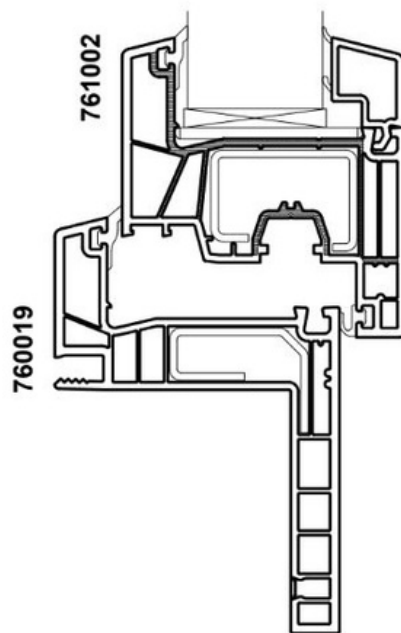

Salamander greenEvolution RÉNOVATION AD 65 mm - Ouvrant roundline

Salamander greenEvolution RÉNOVATION AD 65 mm - Ouvrant classic

Salamander greenEvolution RÉNOVATION AD 35 mm - Ouvrant roundline

Salamander greenEvolution RÉNOVIATION AD 35 mm - Ouvrant classic