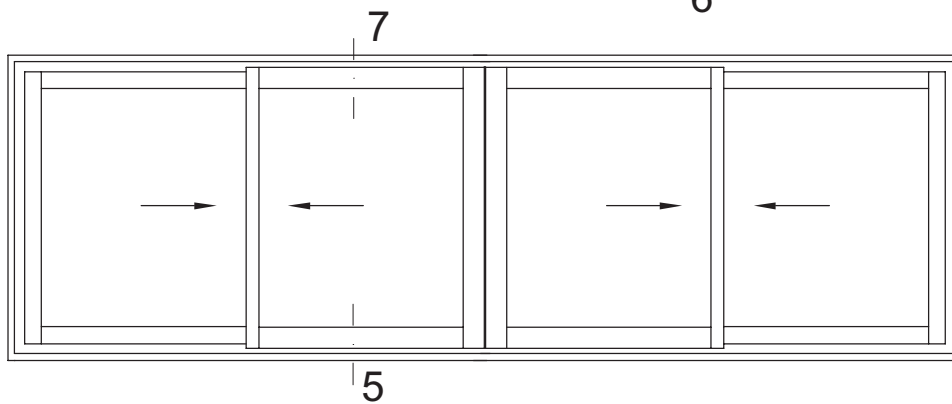

DOORSNEDE - COUPE - SCHNITT - SECTION

door2

Doorsneden met SL020  
Coupes avec SL020  
Schnitte mit SL020  
Sections with SL020

OVERZn1

OVERZn2

10

DOORSNEDE - COUPE - SCHNITT - SECTION

tel. 0048 32 726 72 04