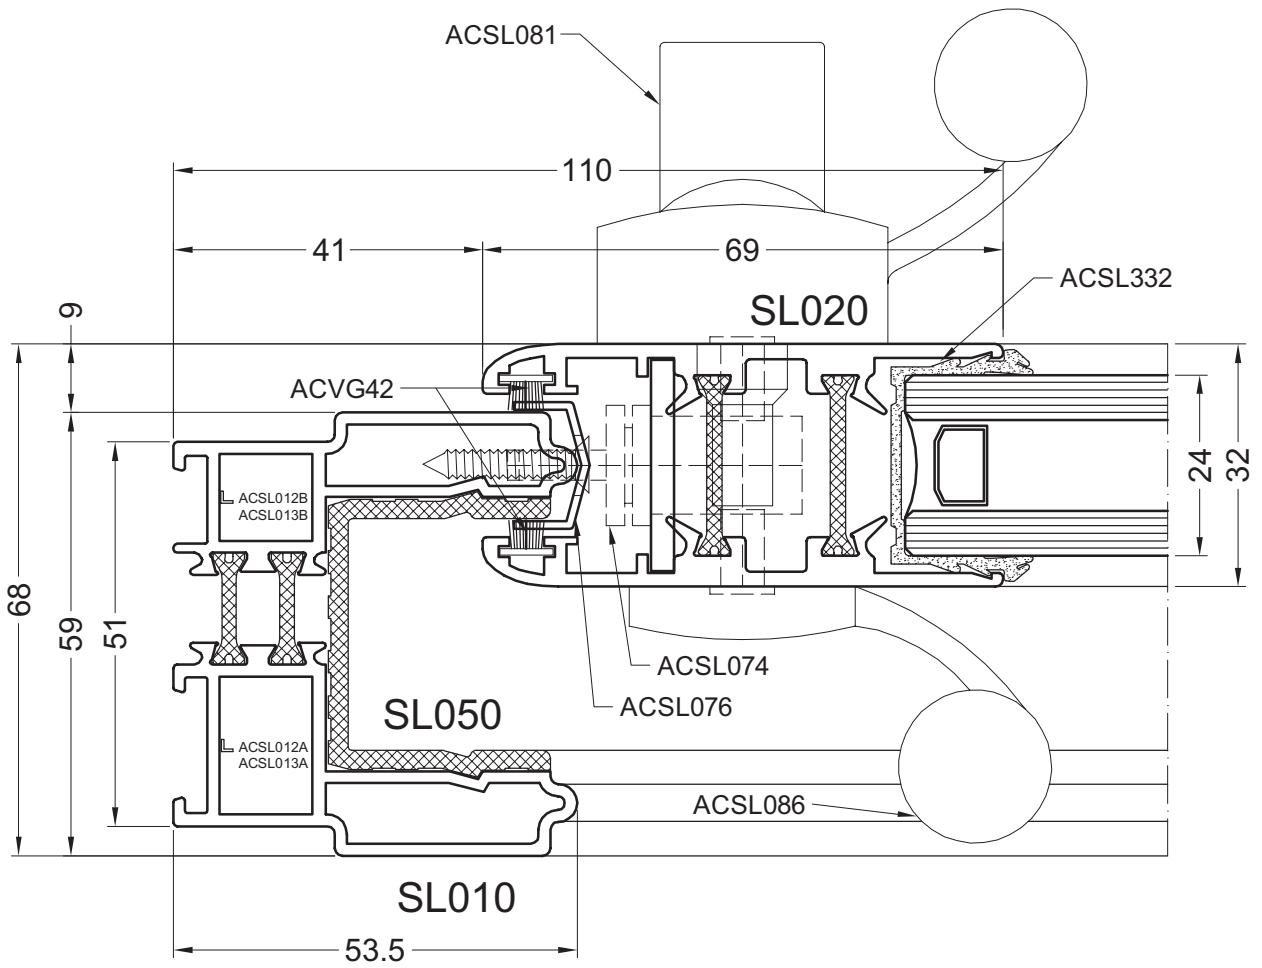

10

DOORSNEDE - COUPE - SCHNITT - SECTION

tel. 0048 32 726 72 04

www.aikondistribution.com

door1m