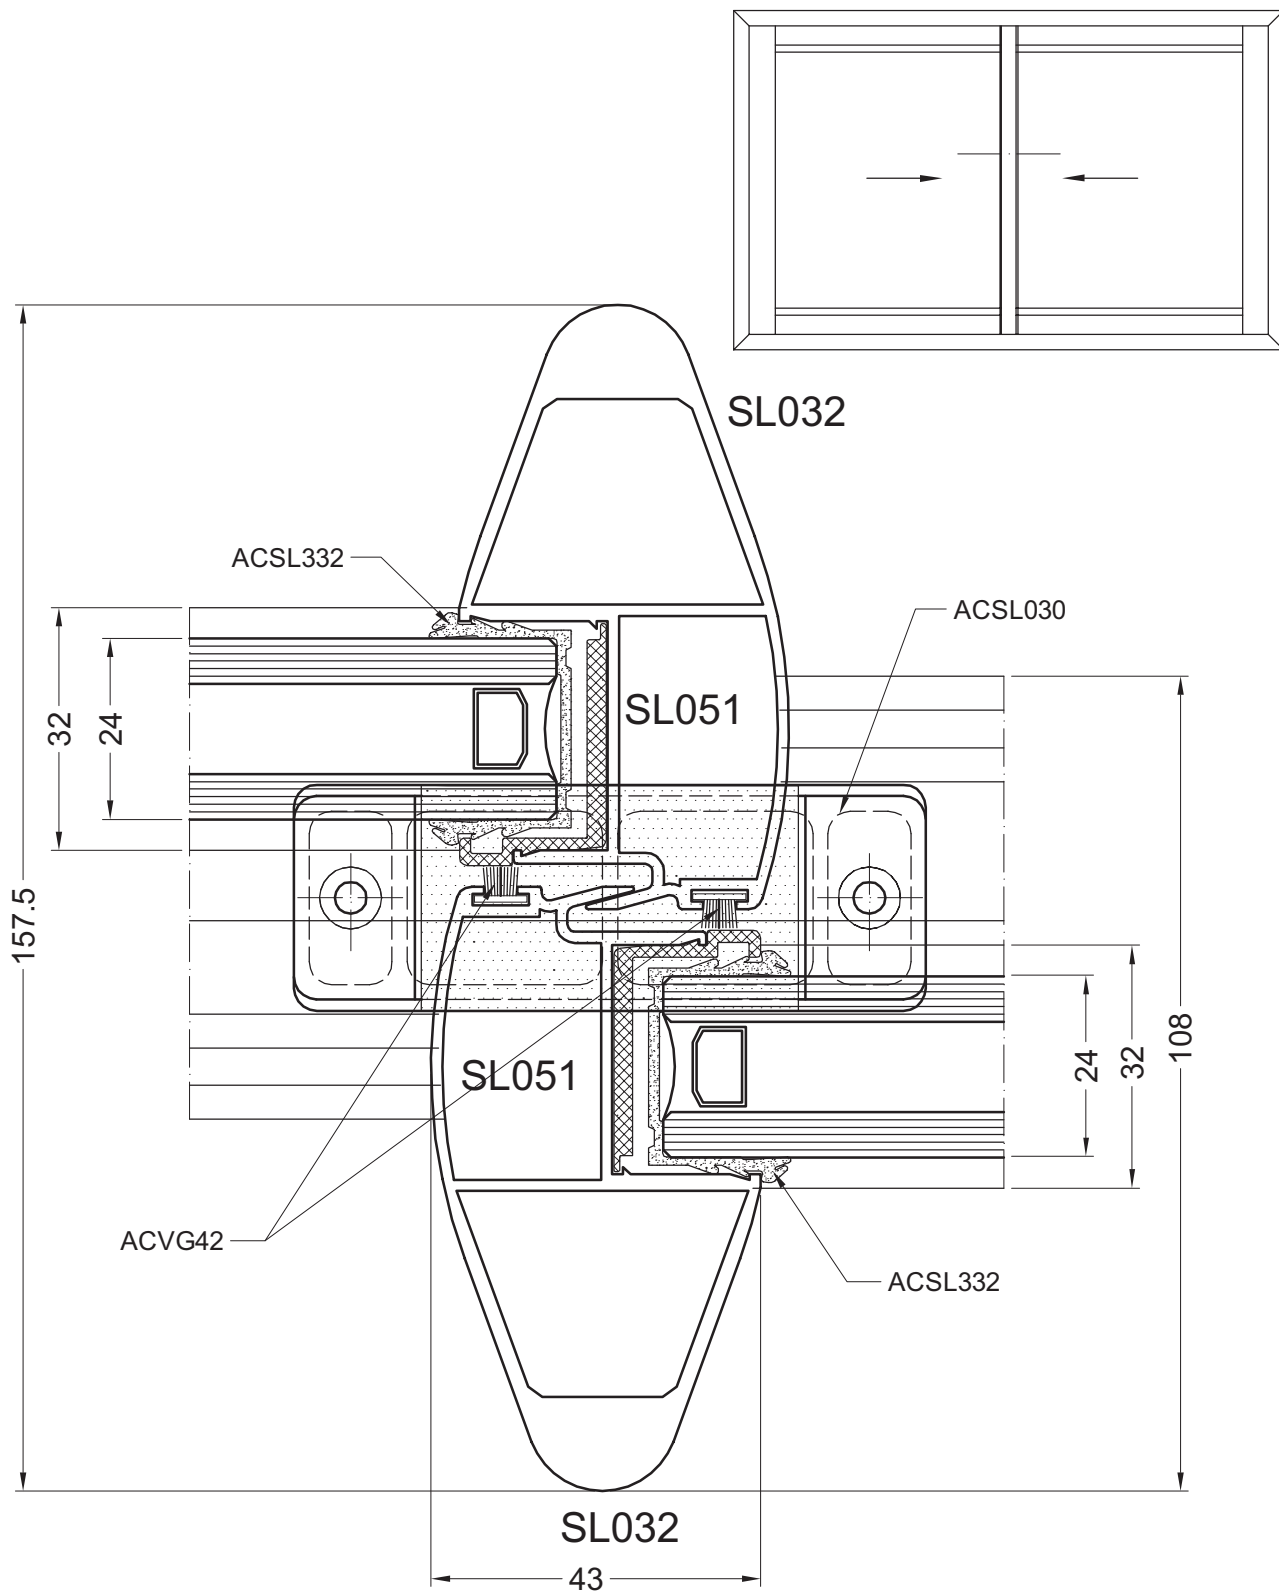

## 4Bb

DOORSNEDE - COUPE - SCHNITT - SECTION

door3bb

4C

DOORSNEDE - COUPE - SCHNITT - SECTION

tel. 0048 32 726 72 04

www.aikondistribution.com

AIKON  
DISTRIBUTION