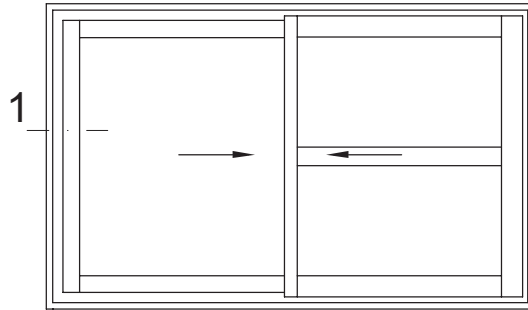

DOORSNEDE - COUPE - SCHNITT - SECTION

door2

Doorsneden met SL020  
Coupes avec SL020  
Schnitte mit SL020  
Sections with SL020

OVERZn1

OVERZn2

10

DOORSNEDE - COUPE - SCHNITT - SECTION

tel. 0048 32 726 72 04