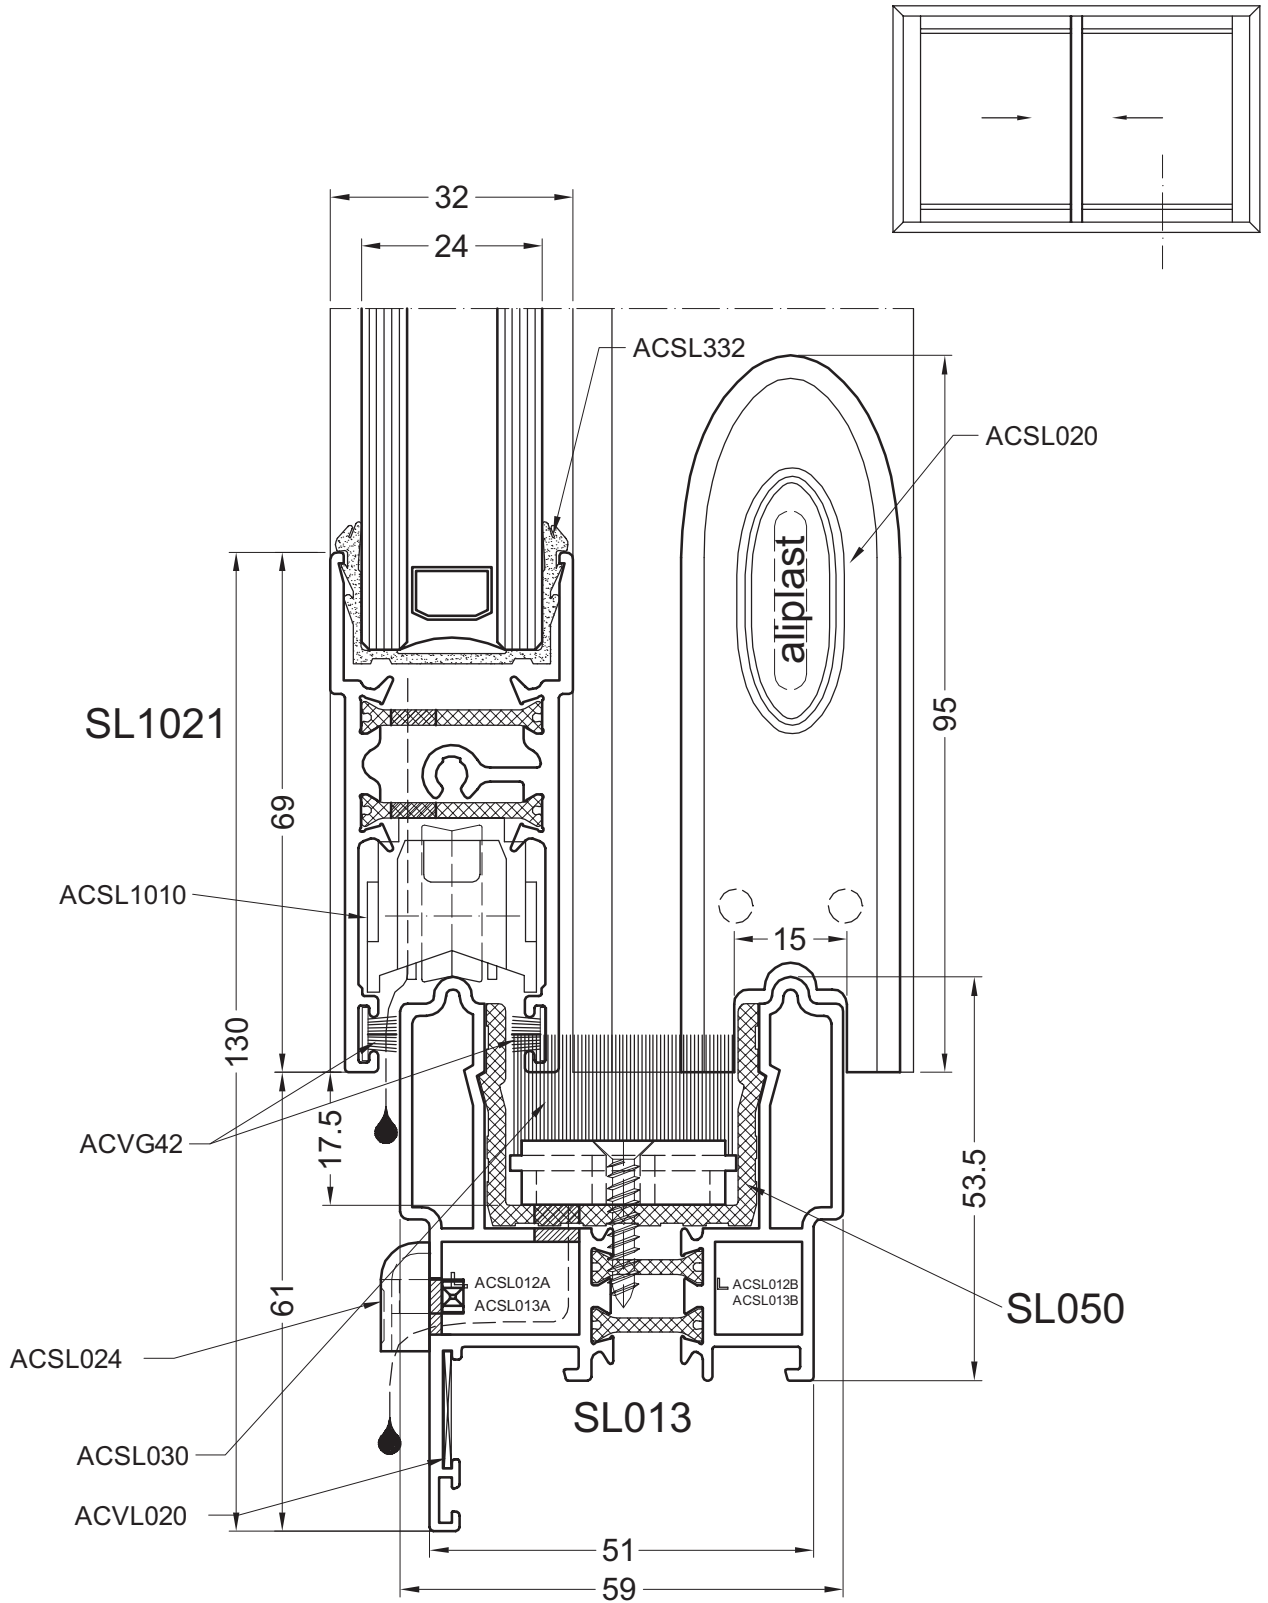

**AIKON**  
DISTRIBUTION

5G

DOORSNEDE - COUPE - SCHNITT - SECTION

tel. 0048 32 726 72 04

www.aikondistribution.com

**AIKON**  
DISTRIBUTION

door4c

51