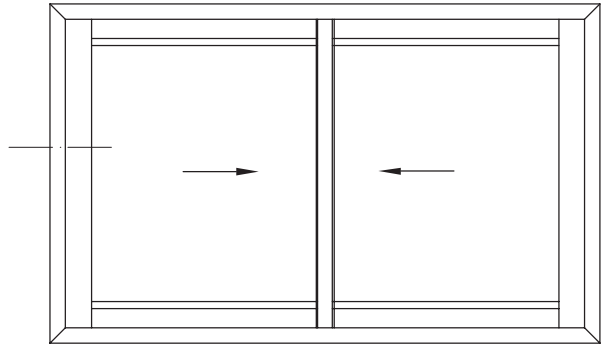

10

DOORSNEDE - COUPE - SCHNITT - SECTION

tel. 0048 32 726 72 04

www.aikondistribution.com

door1m