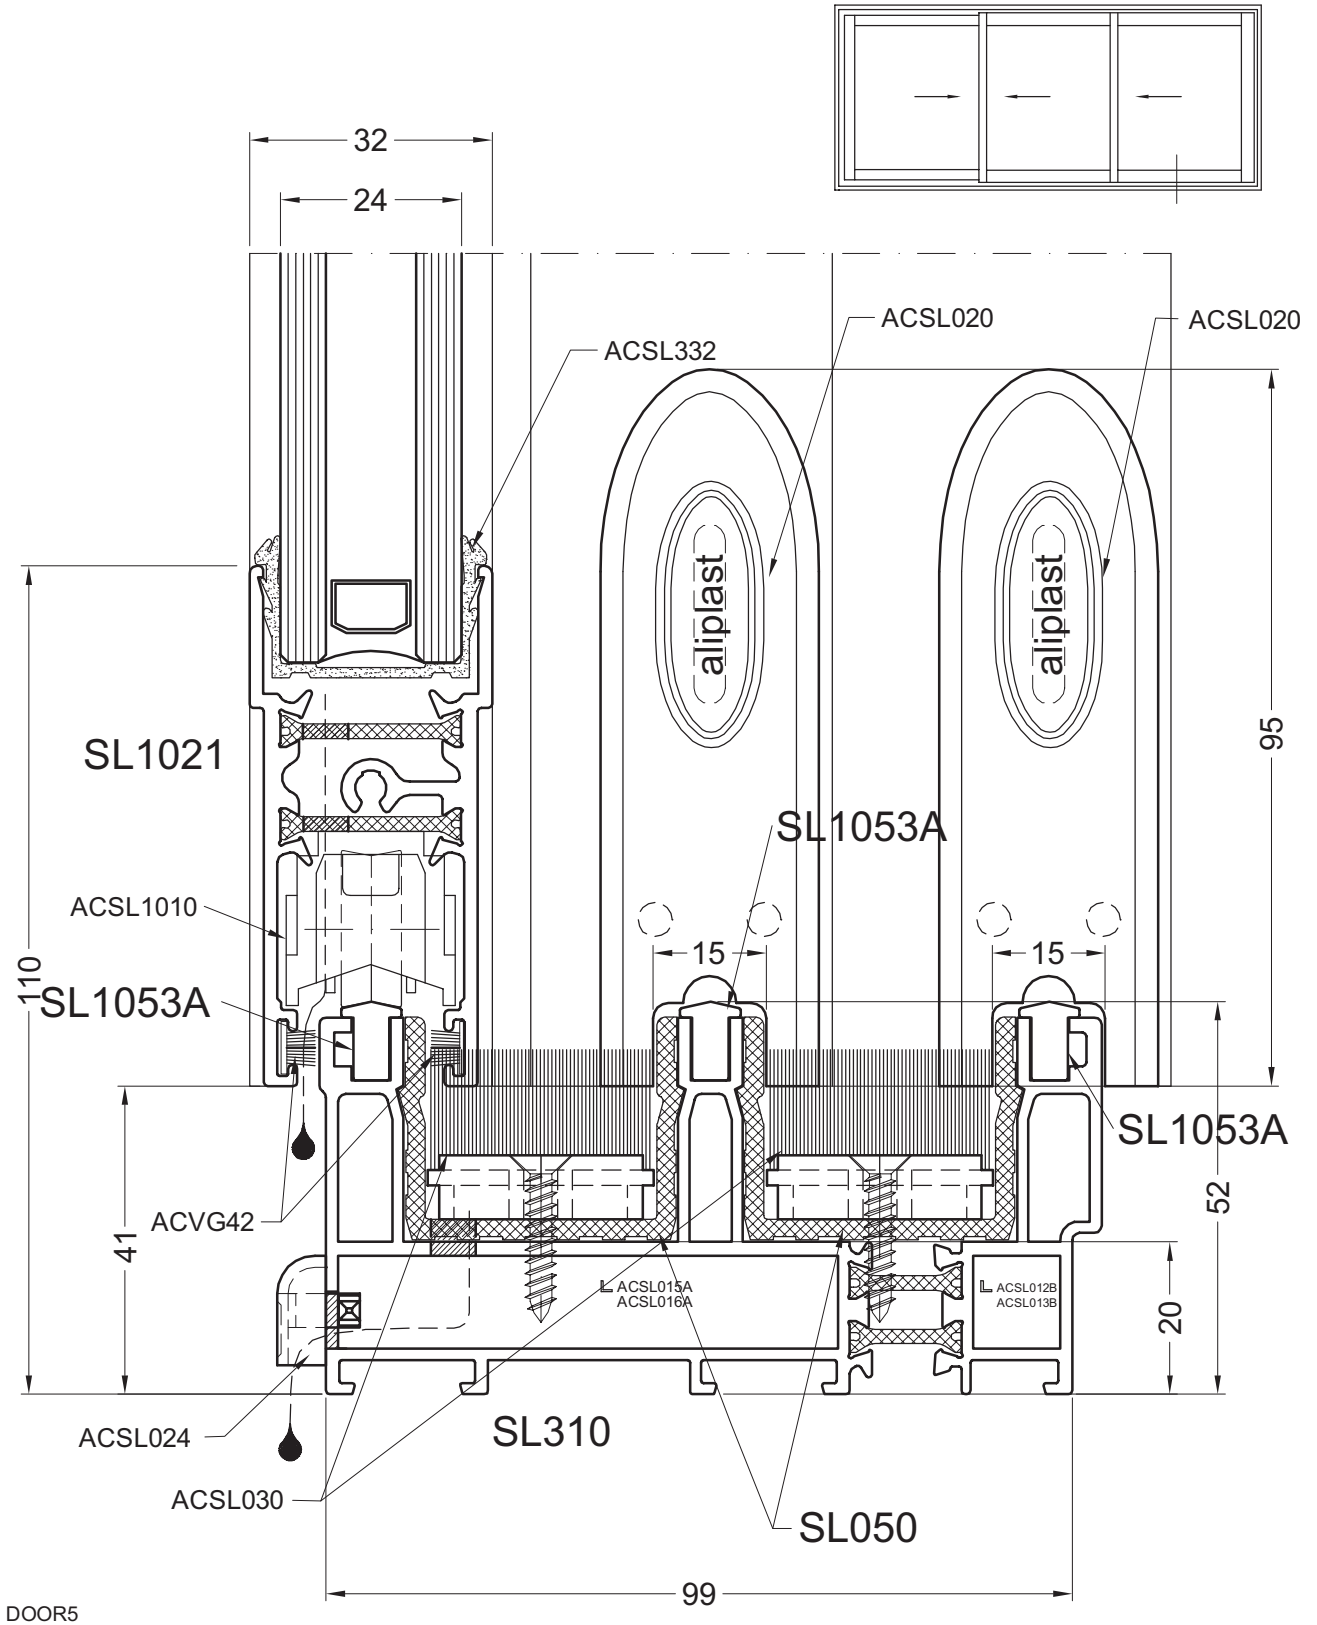

6

DOORSNEDE - COUPE - SCHNITT - SECTION

tel. 0048 32 726 72 04

www.aikondistribution.com

AIKON
DISTRIBUTION

DOOR5