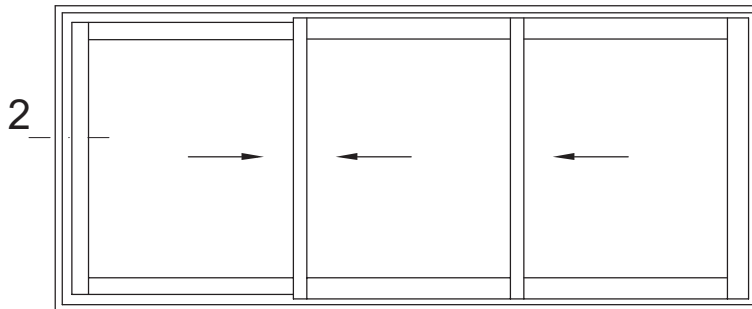

DOORSNEDE - COUPE - SCHNITT - SECTION

door2

Doorsneden met SL020  
Coupes avec SL020  
Schnitte mit SL020  
Sections with SL020

OVERZn1

OVERZn2

10

DOORSNEDE - COUPE - SCHNITT - SECTION

tel. 0048 32 726 72 04