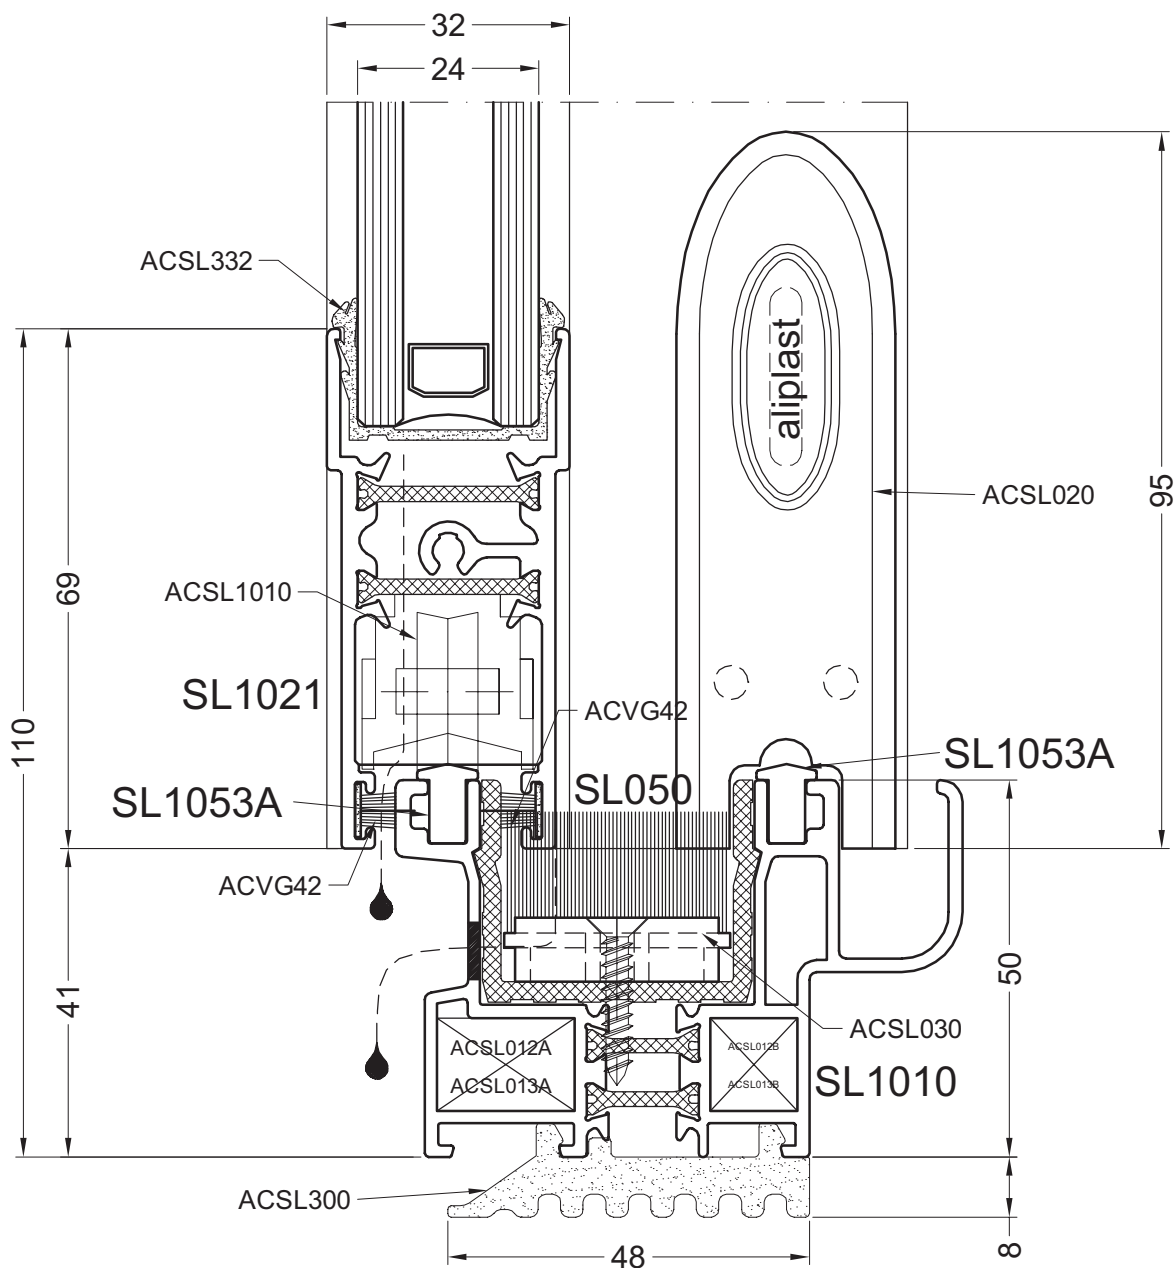

DOORSNEDE - COUPE - SCHNITT - SECTION

tel. 0048 32 726 72 04

www.aikondistribution.com

**AIKON**  
DISTRIBUTION

door4f

6

DOORSNEDE - COUPE - SCHNITT - SECTION

tel. 0048 32 726 72 04