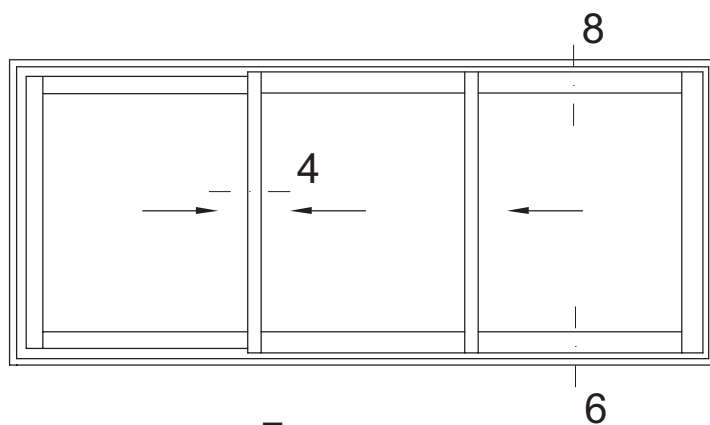

DOORSNEDE - COUPE - SCHNITT - SECTION

door2

Doorsneden met SL020  
Coupes avec SL020  
Schnitte mit SL020  
Sections with SL020

OVERZn1

OVERZn2

10

DOORSNEDE - COUPE - SCHNITT - SECTION

tel. 0048 32 726 72 04