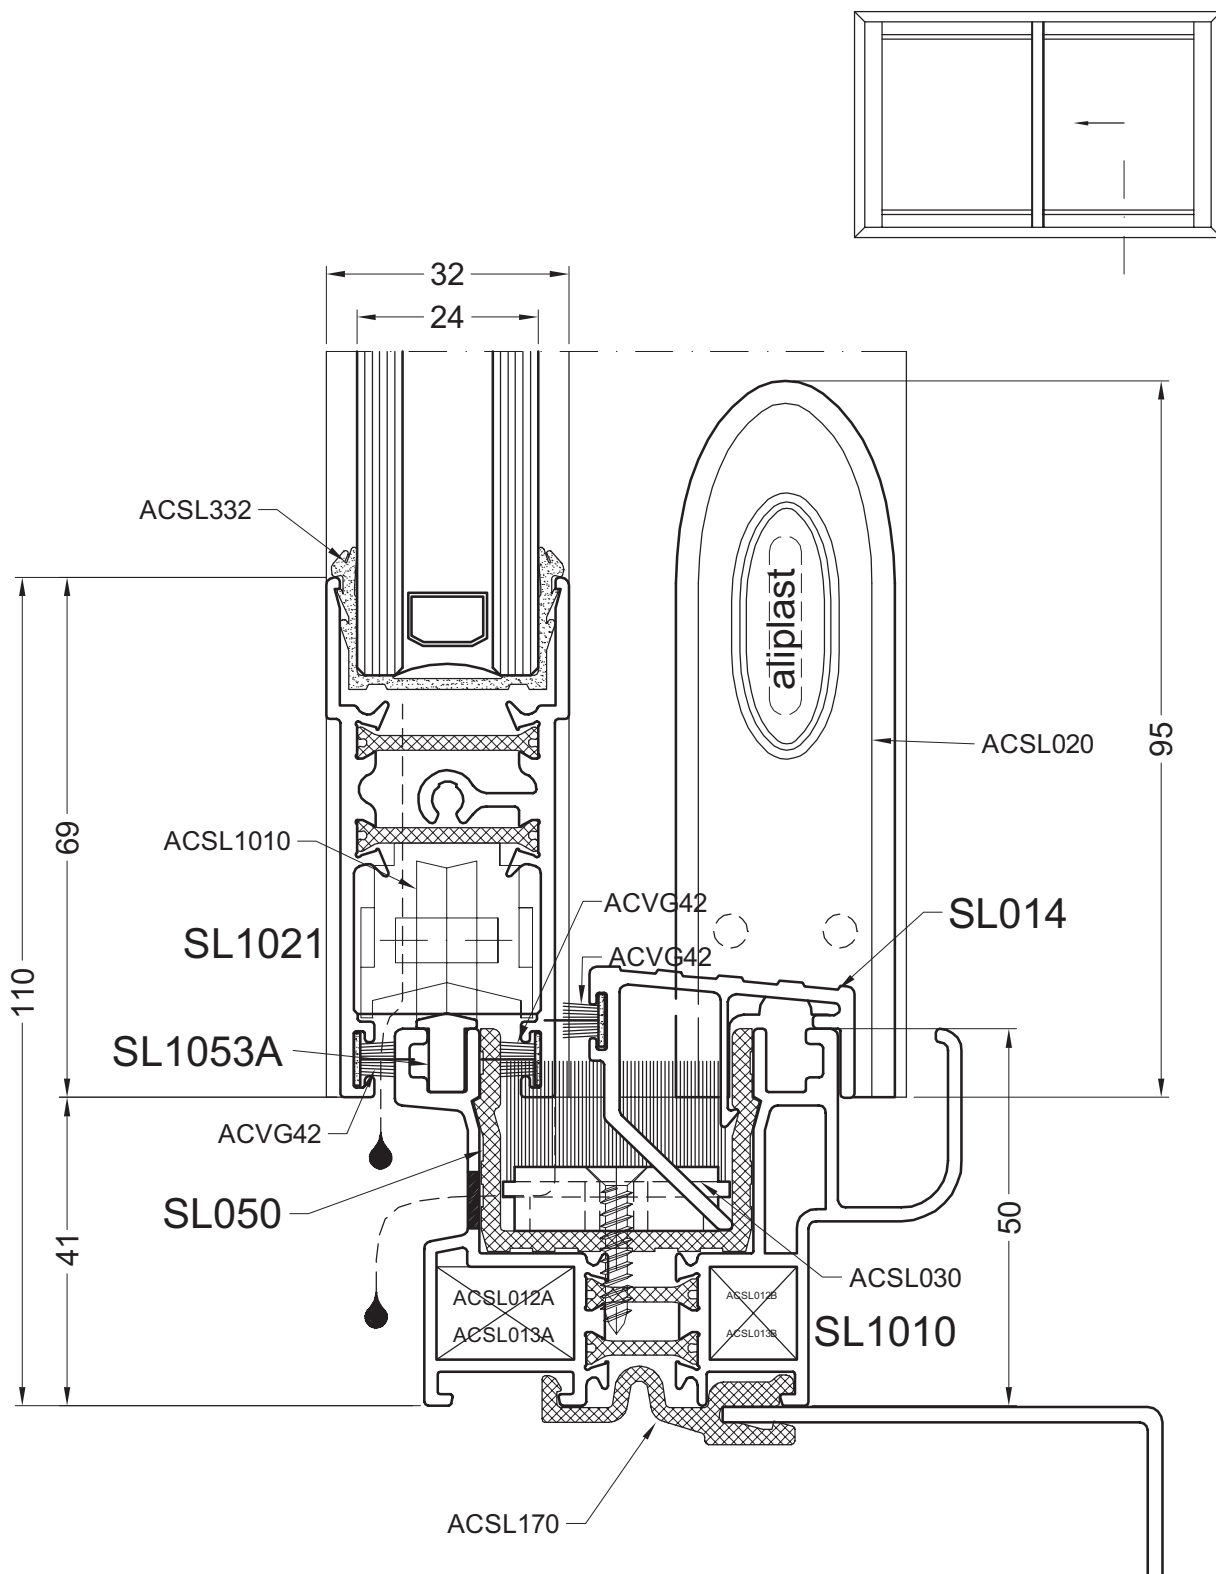

51

DOORSNEDE - COUPE - SCHNITT - SECTION

tel. 0048 32 726 72 04

www.aikondistribution.com

AIKON
DISTRIBUTION

door4f