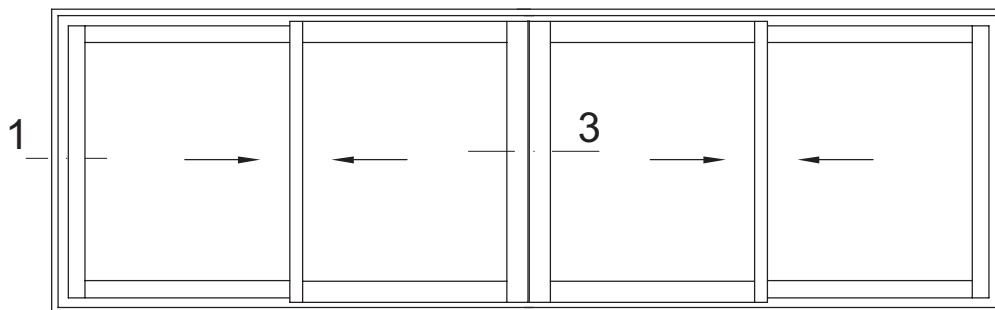

DOORSNEDE - COUPE - SCHNITT - SECTION

door2

Doorsneden met SL020  
Coupes avec SL020  
Schnitte mit SL020  
Sections with SL020

OVERZn1

OVERZn2

10

DOORSNEDE - COUPE - SCHNITT - SECTION

tel. 0048 32 726 72 04