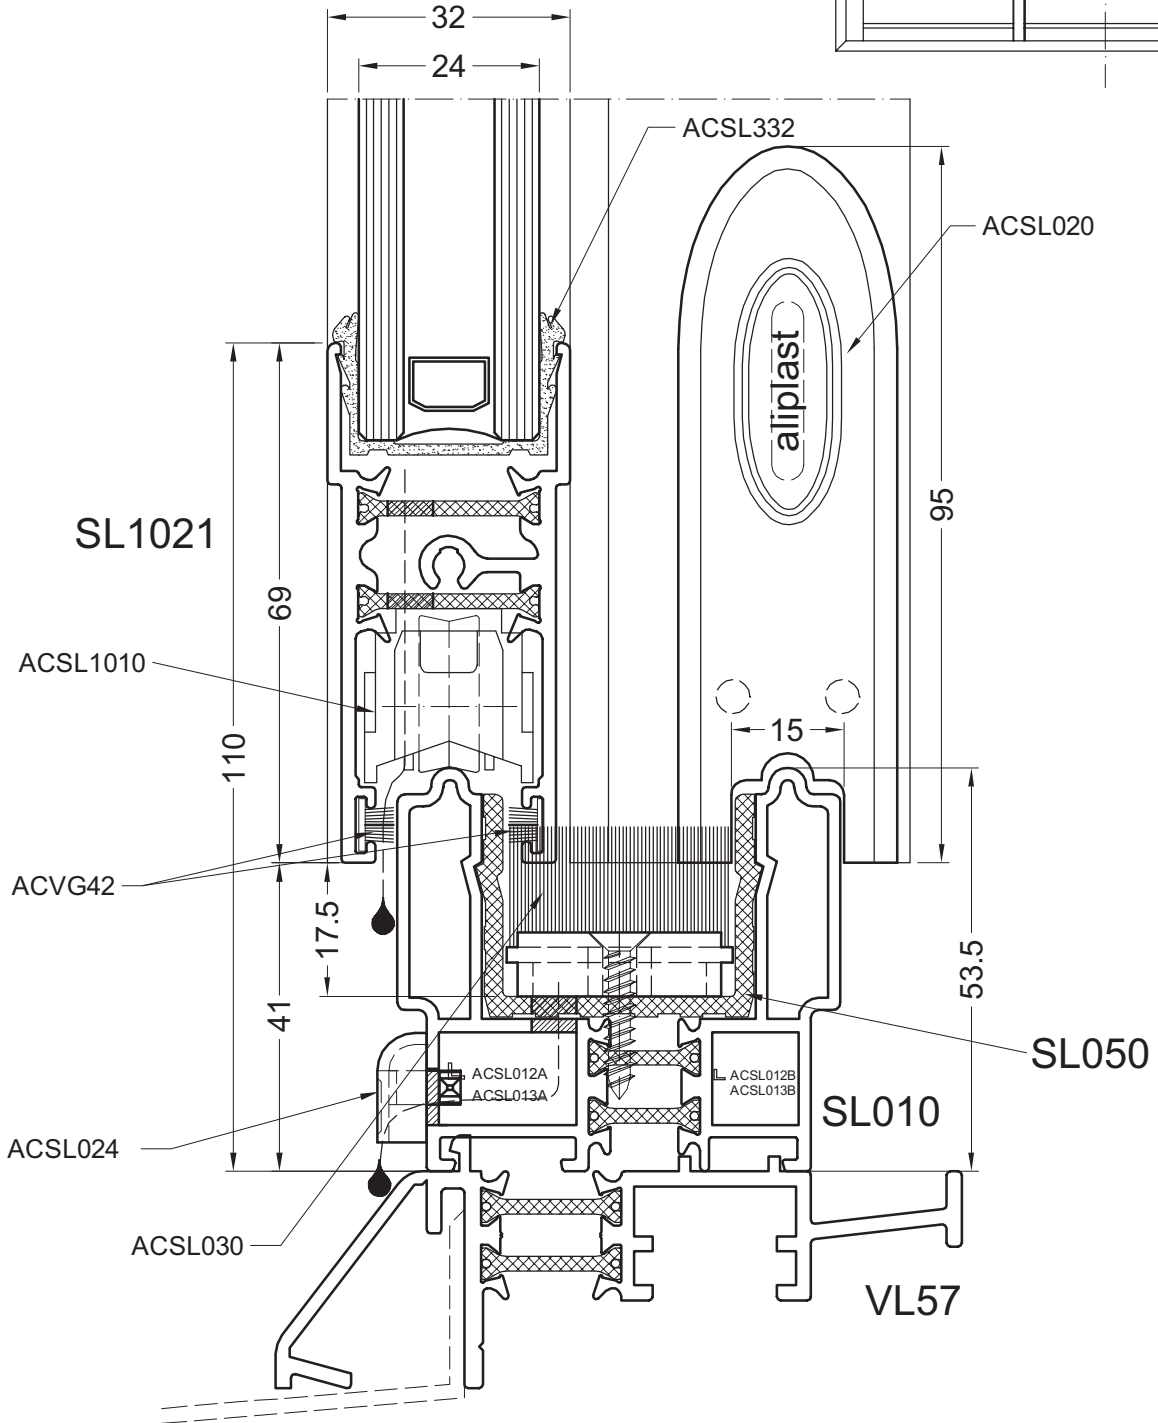

5A

DOORSNEDE - COUPE - SCHNITT - SECTION

tel. 0048 32 726 72 04

www.aikondistribution.com

AIKON
DISTRIBUTION

door4a