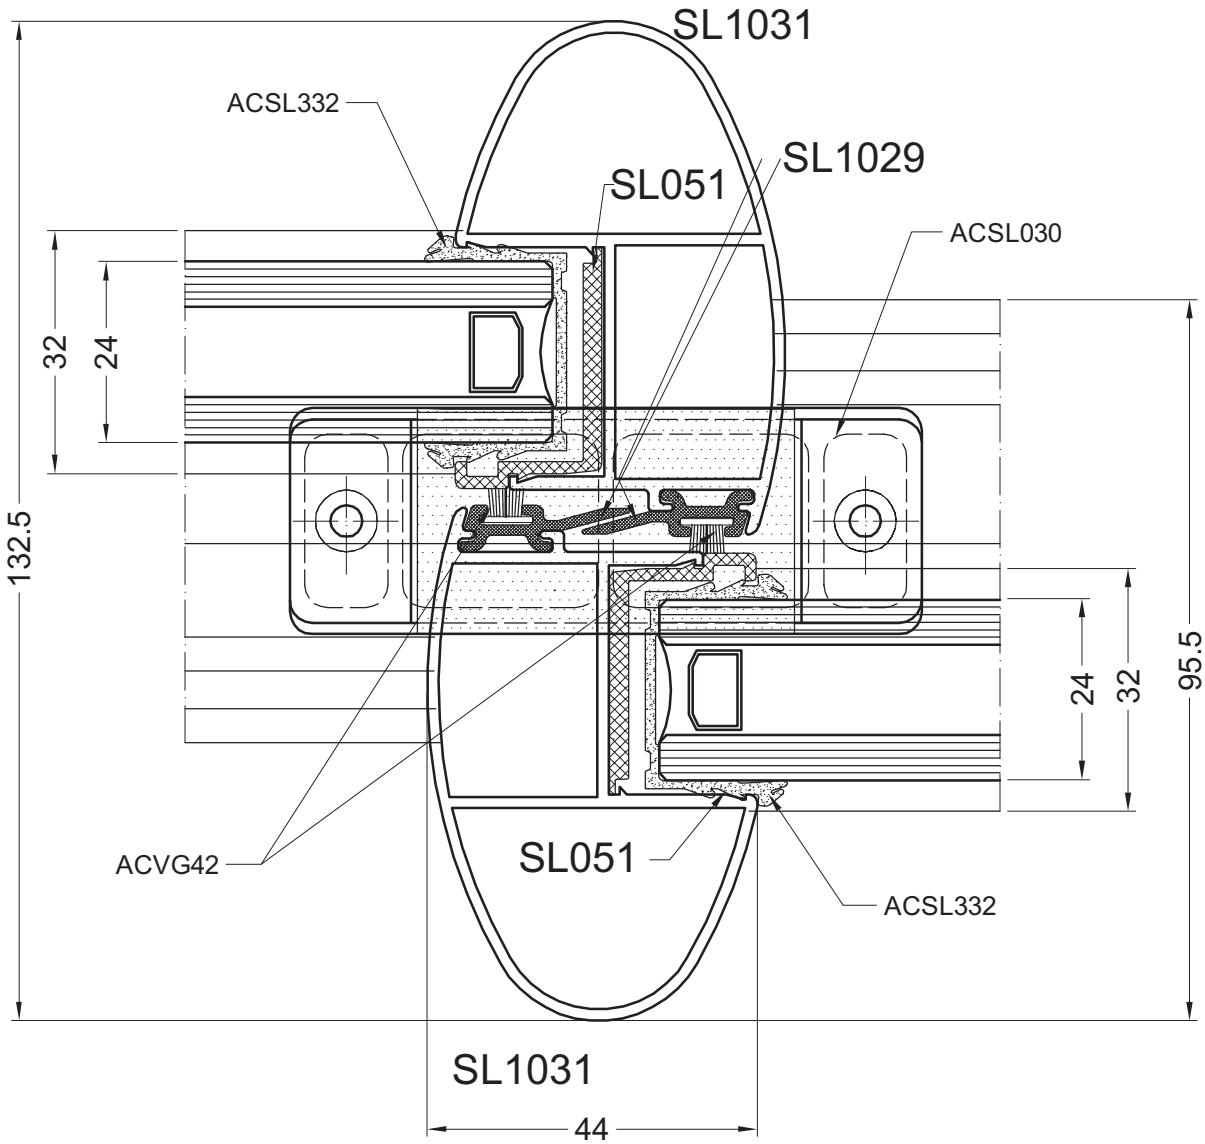

4Bb

DOORSNEDE - COUPE - SCHNITT - SECTION

door3bb