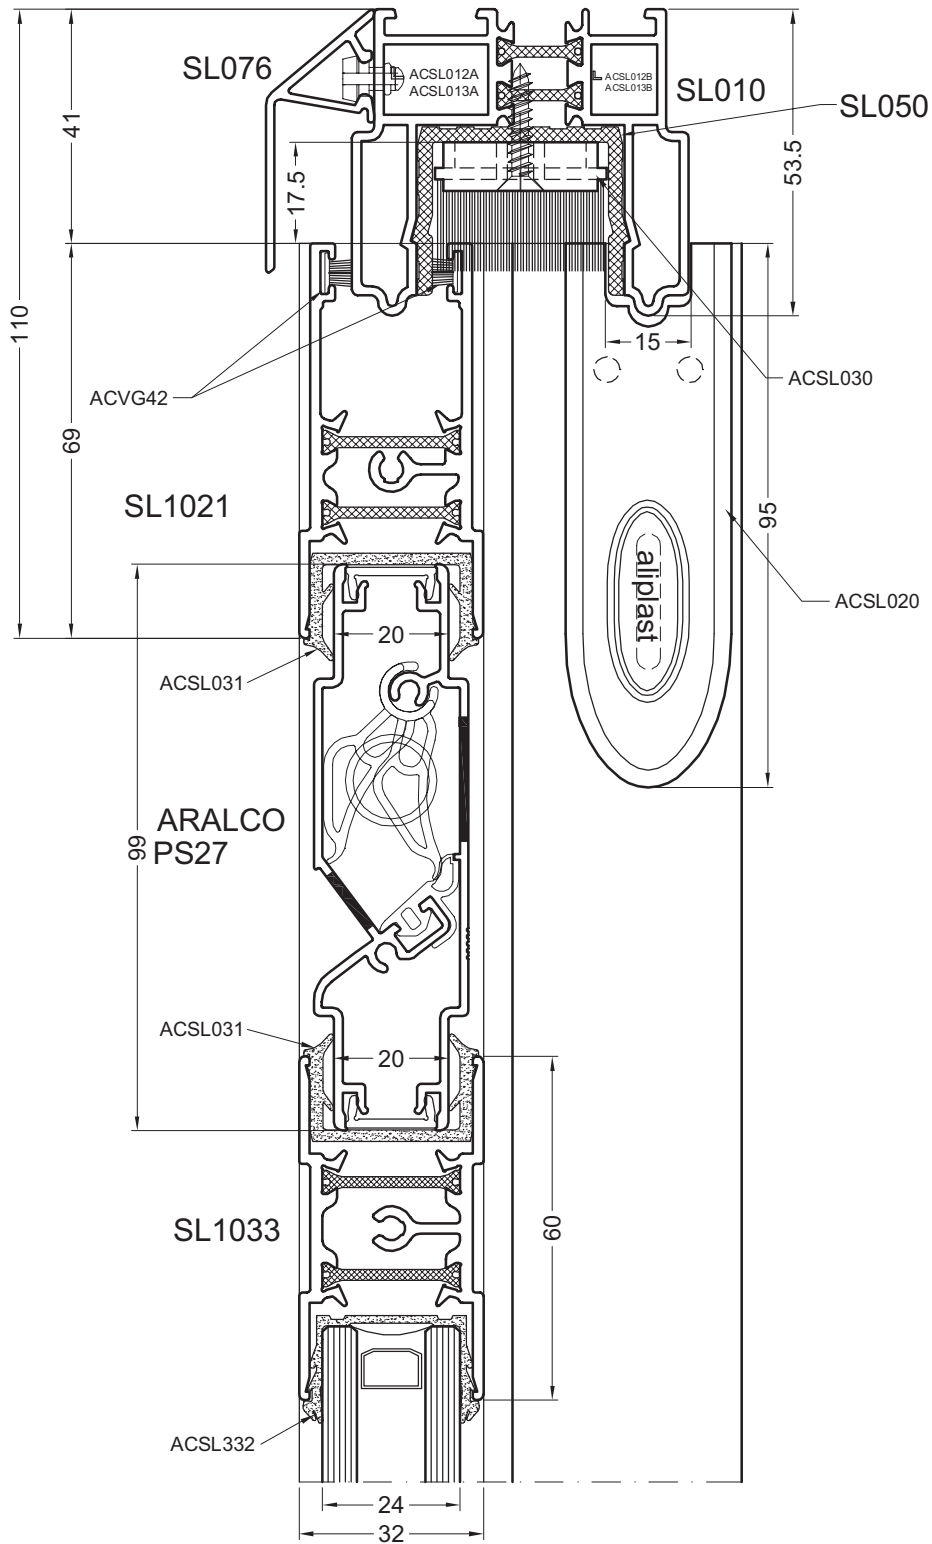

DOOR9

DOORSNEDE - COUPE - SCHNITT - SECTION

tel. 0048 32 726 72 04

www.aikondistribution.com

**AIKON**  
DISTRIBUTION

rooster1

DOORSNEDE - COUPE - SCHNITT - SECTION

rooster2