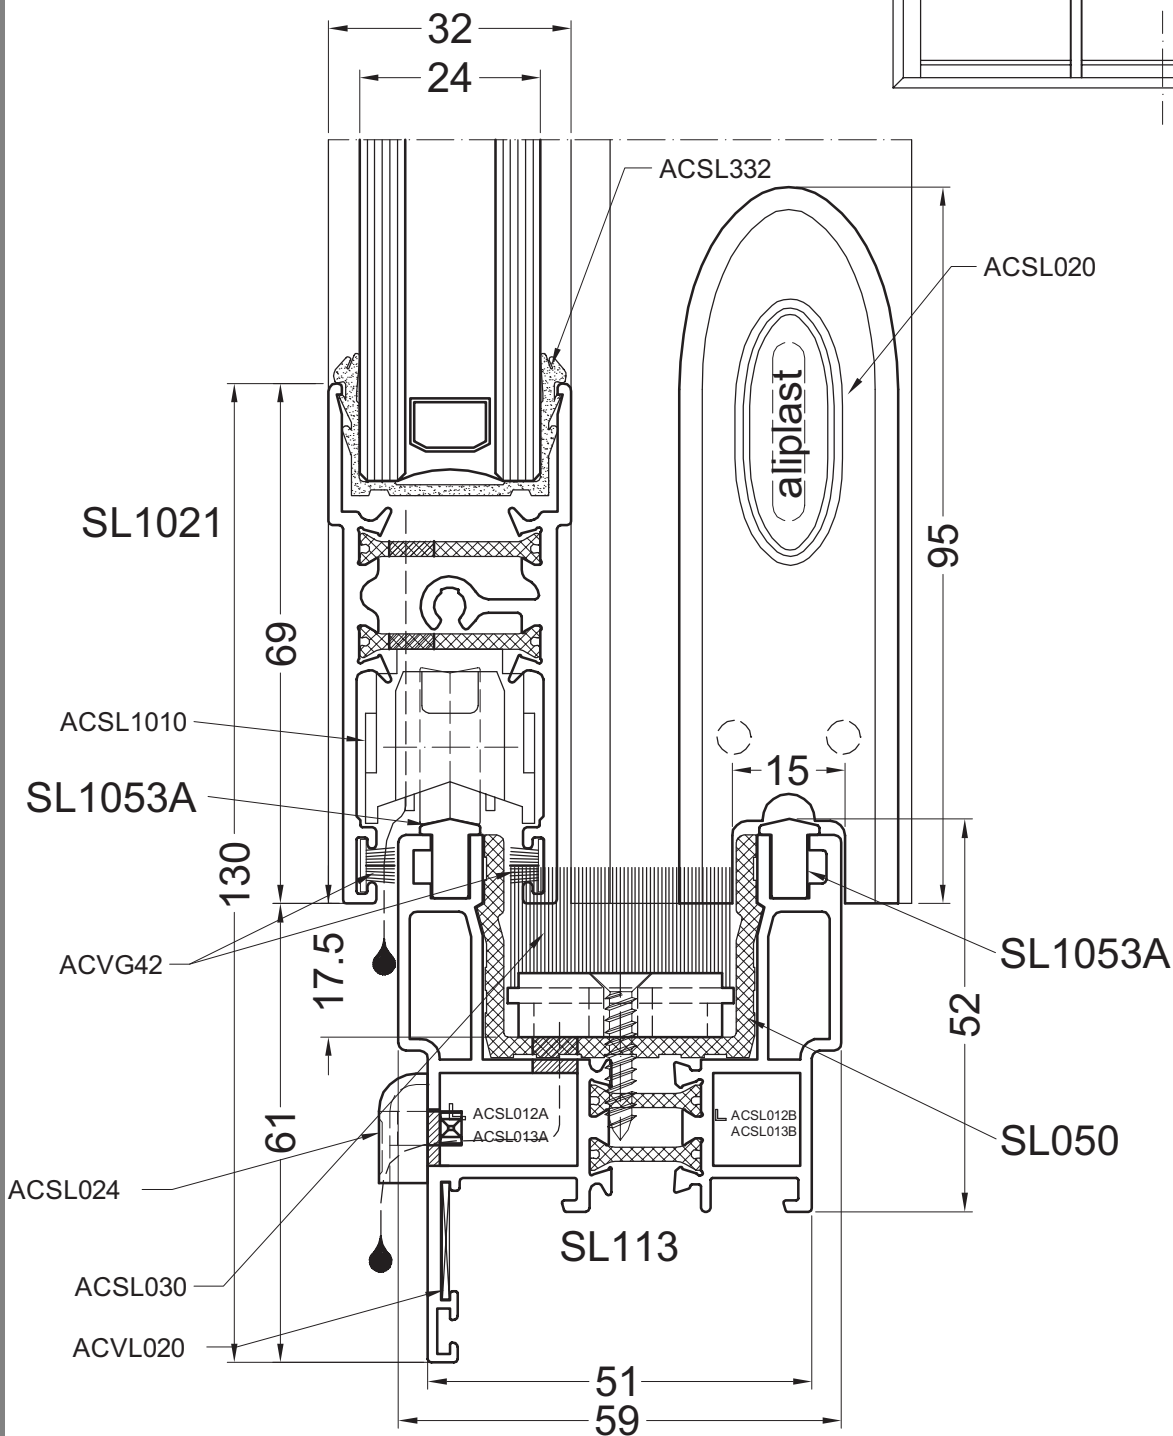

**AIKON**  
DISTRIBUTION

5G

DOORSNEDE - COUPE - SCHNITT - SECTION

tel. 0048 32 726 72 04

www.aikondistribution.com

**AIKON**  
DISTRIBUTION

door4c

51