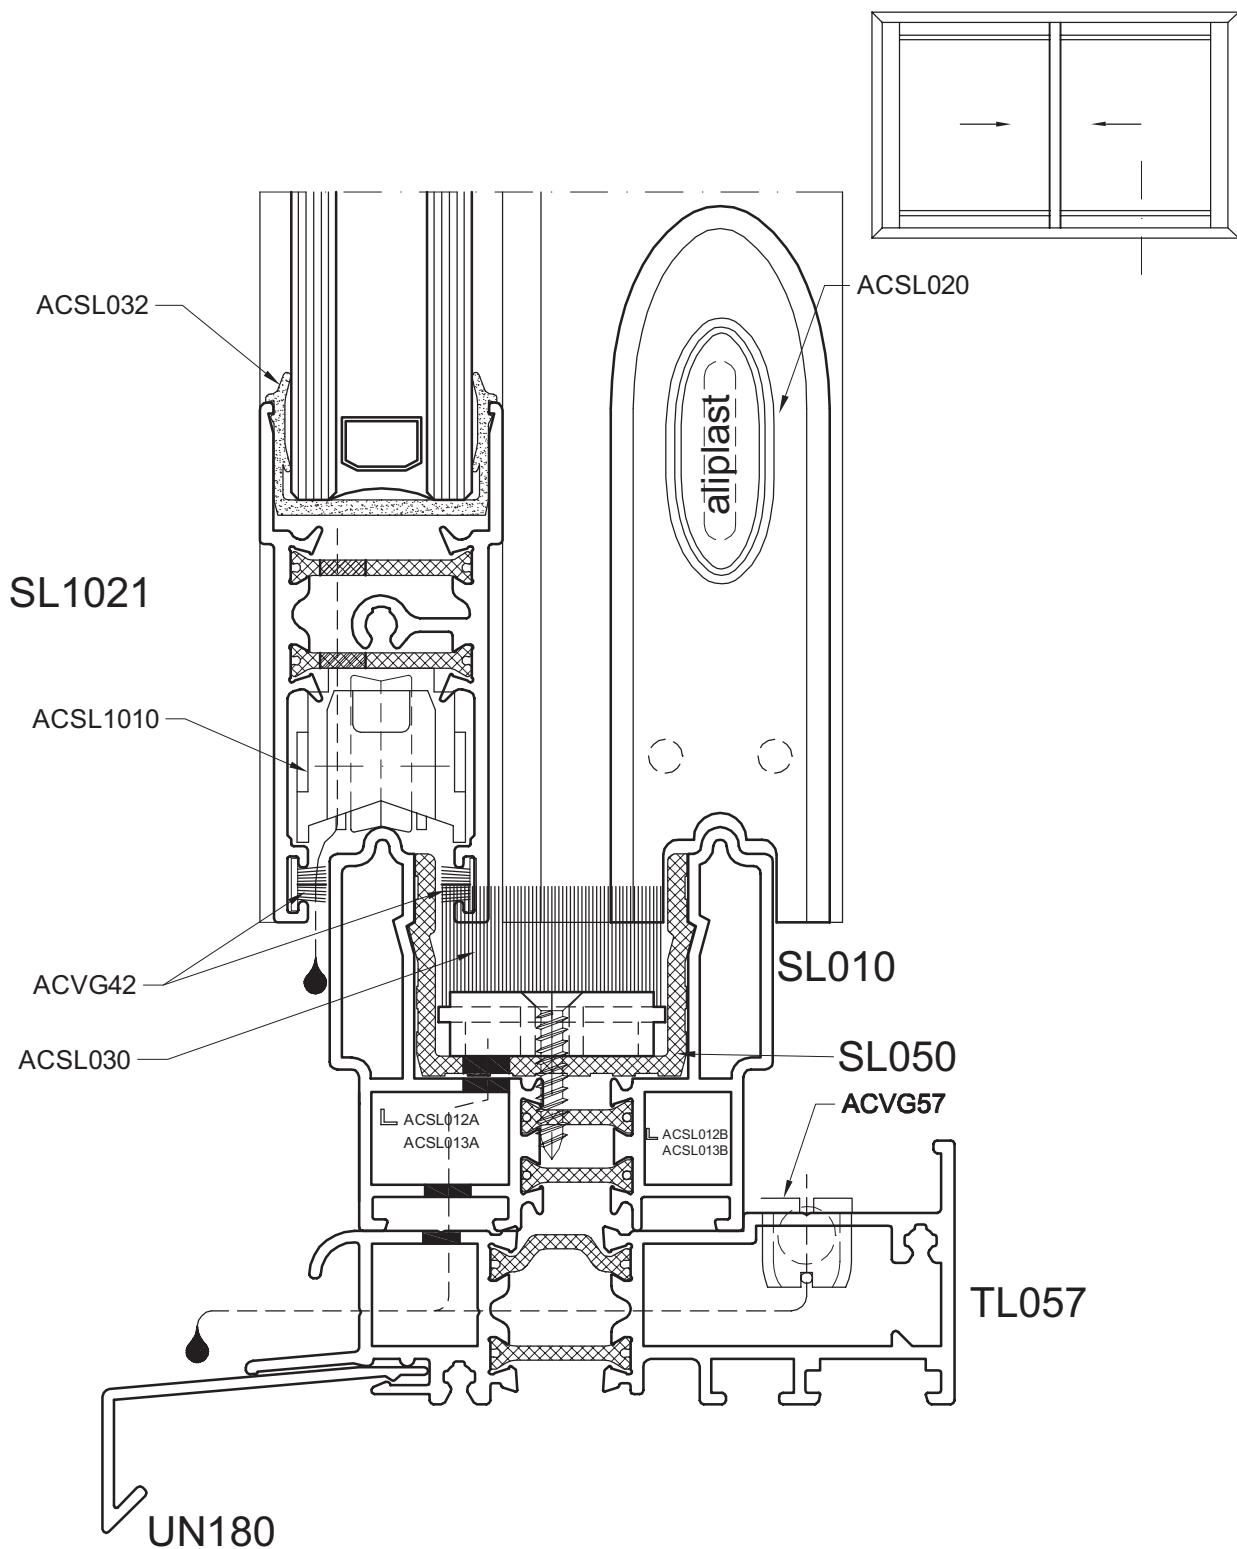

AIKON  
DISTRIBUTION

door4e

door4i

5E

DOORSNEDE - COUPE - SCHNITT - SECTION

door4j

tel. 0048 32 726 72 04

www.aikondistribution.com