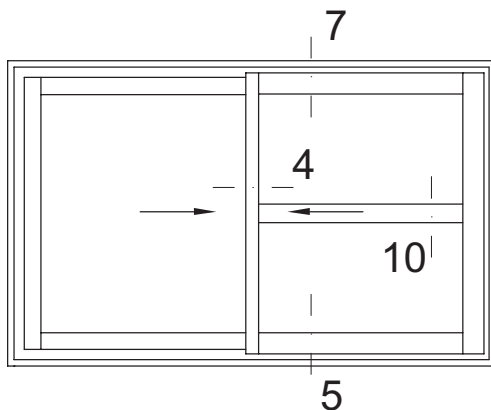

DOORSNEDE - COUPE - SCHNITT - SECTION

door2

Doorsneden met SL020  
Coupes avec SL020  
Schnitte mit SL020  
Sections with SL020

OVERZn1

OVERZn2

10

DOORSNEDE - COUPE - SCHNITT - SECTION

tel. 0048 32 726 72 04