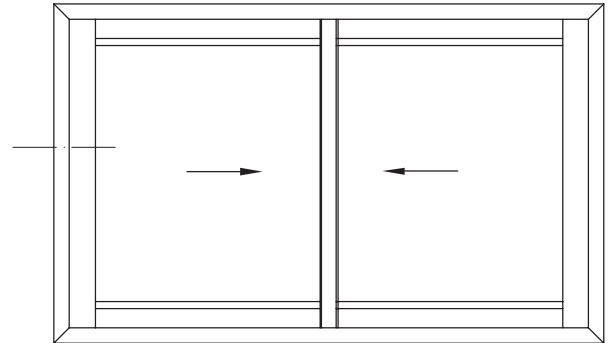

1P

DOORSNEDE - COUPE - SCHNITT - SECTION

door1n