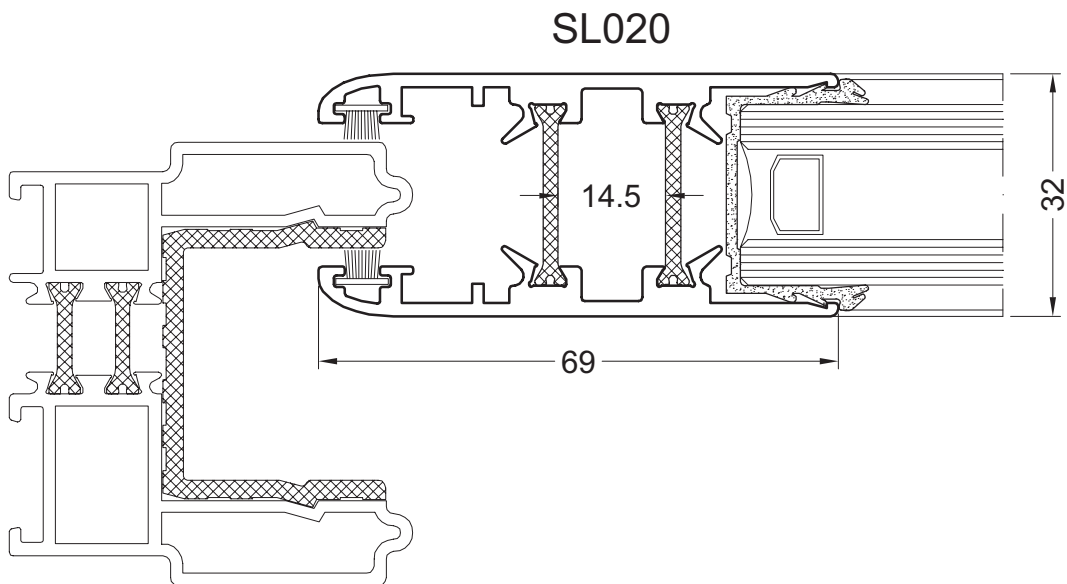

DOORSNEDE - COUPE - SCHNITT - SECTION

door2

Doorsneden met SL020  
Coupes avec SL020  
Schnitte mit SL020  
Sections with SL020

OVERZn1

OVERZn2

10

DOORSNEDE - COUPE - SCHNITT - SECTION

tel. 0048 32 726 72 04