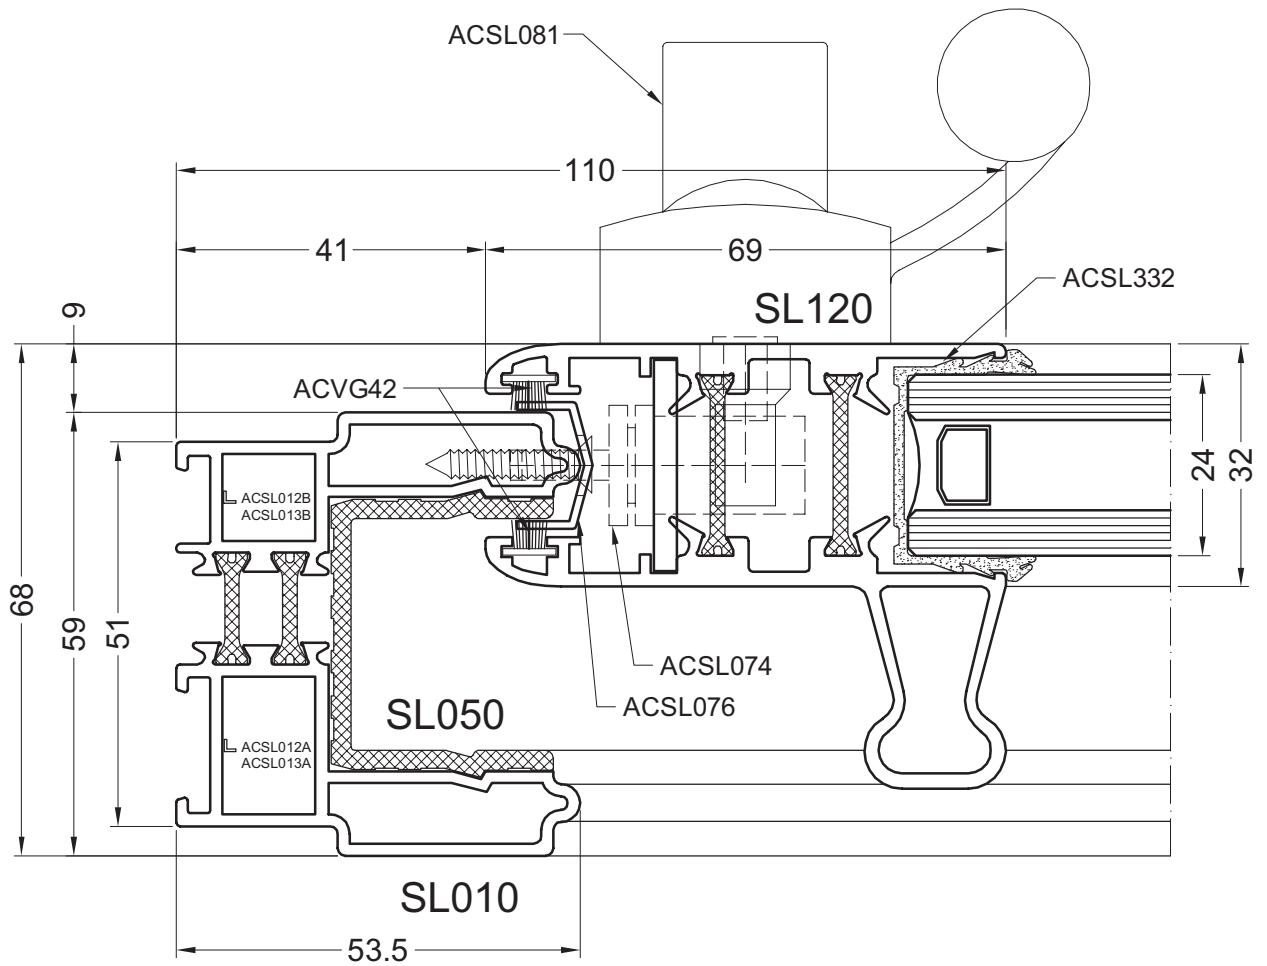

1P

DOORSNEDE - COUPE - SCHNITT - SECTION

door1n