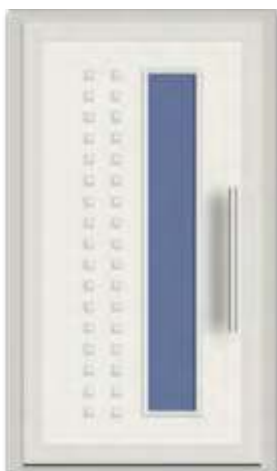

BASIC LINE (PVC)

MODÈLES PRÉSENTÉS SUIVANT VUE EXTÉRIURE

BL-14(1)