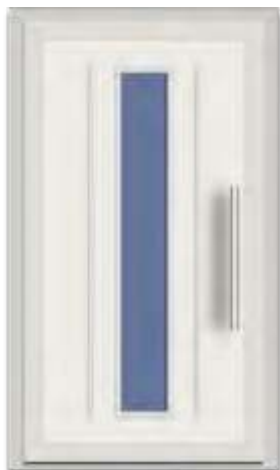

BASIC LINE (PVC)

Catalogue 2019

BASIC LINE (PVC)

Groupe de panneaux de porte emboutis en PVC (blanc) et en ABS (couleurs). L'ABS est un matériau très résistant aux chocs et aux expositions aux rayons solaires UV. Ces deux matériaux sont de haute qualité et ont une longue tenue dans le temps. La série BASIC Line s'adapte aussi bien à un design moderne que classique. Elle est proposée à des prix bas et attractifs avec un délai de réalisation court.

BL-03(1)

BL-03

BASIC LINE (PVC)

MODÈLES PRÉSENTÉS SUIVANT VUE EXTÉRIEURE

BL-04(1)

BL-04

BL-05(1)

BL-05

BL-07(1)

BL-07(3)

BASIC LINE (PVC)

MODÈLES PRÉSENTÉS SUIVANT VUE EXTÉRIÈURE

BL-07

BL-11(1)

BL-11

BL-13(1)

BASIC LINE (PVC)

MODÈLES PRÉSENTÉS SUIVANT VUE EXTÉRIURE

BL-13

BL-14(1)

BL-14

BL-15(1)

BL-15

BL-17