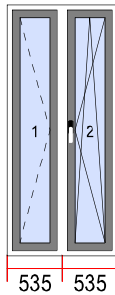

46. Dimensioni [L x H]: 1070 x 2430