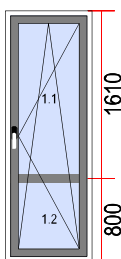

Quantita`

1

Vetrocamera	Ferramenta
1. BE 4/16/4 U=1,1	1. F1ARDx

Sistema: ALUPLAST	Profilo di montaggio: ☒
Modello: ID4000 Round Line	Distanziatore in alluminio: ☒
Colore: BIANCO	Blocco della maniglia: ☒
Ferramenta: MACO	Microventilazione: ☒
Guarnizione: GRIGIA	
Maniglia: Hoppe Secustic Bianca	
Copricerniere: BIANCO	
Fermavetro: Arrotondato	

Nota: SOLD 1522/09/2018

48. Dimensioni [L x H]: 830 x 2410