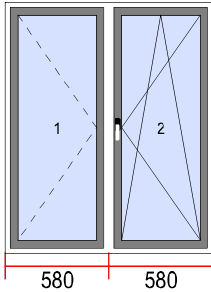

Quantita`

1

Vetrocamera	Ferramenta
1. BE 4/16/4 U=1,0	1. F2AR SX
2. BE 4/16/4 U=1,0	2. F1ARDx
Sistema: ALUPLAST	Profilo di montaggio: ☒
Modello: ID4000 Restauro 40 Round Line	Distanziatore in alluminio: ☒
Colore: BIANCO	Blocco della maniglia: ☒
Ferramenta: MACO	Microventilazione: ☒
Guarnizione: GRIGIA	Maniglia ribassata: ☒
Maniglia: Hoppe Secustic Bianca	
Copricerniere: BIANCO	
Fermavetro: Arrotondato	

53. Dimensioni [L x H]: 1160 x 1400