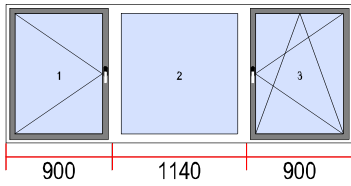

30. Dimensioni [L x H]: 2940 x 1175

Quantita`

1

Vetrocamera

1. BE 4/16/4 U=1,0
2. BE 4/16/4 U=1,0
3. BE 4/16/4 U=1,0

Ferramenta

1. F1aSx
2. 1Fx
3. F1ARDx

Sistema: ALUPLAST

Modello: ID4000 Round Line

Colore: AP05 MOGANO 1 LATO

Ferramenta: MACO

Guarnizione: NERA

Maniglia: Hoppe Secustic Bianca

Copricerniere: BIANCO

Fermavetro: Arrotondato

Profilo di montaggio: ☒

Distanziatore termico: ☒

Blocco della maniglia: ☒

Microventilazione: ☒

Ventilazione: ☒

31. Dimensioni [L x H]: 1730 x 1175