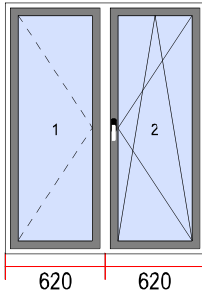

52. Dimensioni [L x H]: 1240 x 1560