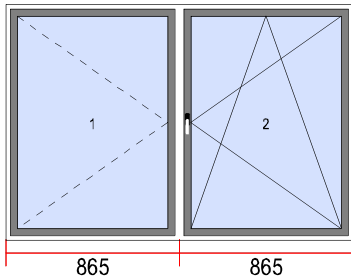

Profilo di montaggio:

Distanziatore termico:

Blocco della maniglia:

Microventilazione:

Ventilazione:

31. Dimensioni [L x H]: 1730 x 1175

Quantita`

1