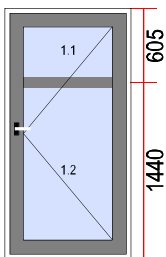

Vista Interna:

Soglia in alluminio:

Distanziatore in alluminio:

Apertura all'interno:

Serratura a 5 punti di
chiusura:

Nota: SOLD!
VERKAUFT!
VENDU!
VENDUTOI

VISTA INTERNA

25. Dimensioni [L x H]: 2800 x 2100

Quantita`

2

Descrizione: IT:
pour poste 1
a mettre a l'inter
a mettre a l'exter

tirant inox de 500mm
modele: 250 96
fixation a l'ngale de45*

Nota: SOLD

FV/1554/10/2018

35. Dimensioni [L x H]: 1030 x 2045

Quantita`