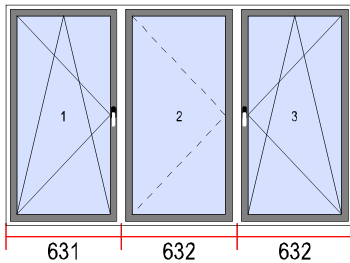

Fermavetro: Arrotondato

Profilo di montaggio:

Distanziatore in alluminio:

Blocco della maniglia:

Microventilazione:

41. Dimensioni [L x H]: 1895 x 1205

Quantita`

1