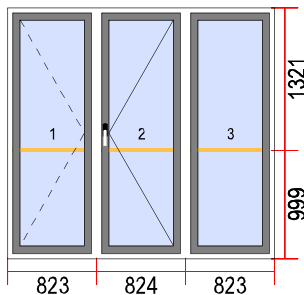

Quantita`

1

Vetrocamera	Ferramenta
1. BE 4/16/4 U=1,0	1. F2ARSX
2. BE 4/16/4 U=1,0	2. F2ARDx+Maniglia

Sistema: LEGNO	Profilo di montaggio: ☒
Modello: PINO LAMELLARE	Distanziatore in alluminio: ☒
Colore: TRASPARENTE	
Ferramenta: MACO	
Guarnizione: NERA	
Maniglia: Senza maniglia	
Fermavetro: Arrotondato	

Nota: Ecoline 68
it: placche in alluminio
fr: capotage Alu
de: Aluminiumkappe
en: cladding

17. Dimensioni [L x H]: 2470 x 2320

Quantita`

1

Vetrocamera	Ferramenta
1. BE 4/16/4 U=1,0	1. F2ARSX
2. BE 4/16/4 U=1,0	2. F1aDx
3. BE 4/16/4 U=1,0	3. F1aFx

Sistema: LEGNO	Profilo di montaggio: ☒
Modello: PINO LAMELLARE	Distanziatore in alluminio: ☒
Colore: TRASPARENTE	
Ferramenta: MACO	
Guarnizione: NERA	
Maniglia: Senza maniglia	
Fermavetro: Arrotondato	
Inglesina: 18 mm RAL / RAL	

Nota: Ecoline 68
it: placche in alluminio
fr: capotage Alu
de: Aluminiumkappe
en: cladding

18. Dimensioni [L x H]: 2700 x 2064