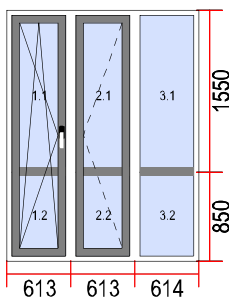

Quantita`

3

Vetrocamera	Ferramenta
1. BE 4/16/4 U=1,0	1. F2AR SX
2. BE 4/16/4 U=1,0	2. F1ARDx
Sistema: ALUPLAST	Profilo di montaggio: ☒
Modello: ID4000 Round Line	Distanziatore in alluminio: ☒
Colore: BIANCO	Blocco della maniglia: ☒
Ferramenta: MACO	Microventilazione: ☒
Guarnizione: GRIGIA	
Maniglia: Hoppe Secustic Bianca	
Copricerniere: BIANCO	
Fermavetro: Arrotondato	

54. Dimensioni [L x H]: 1840 x 2400