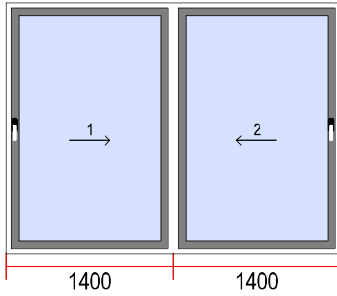

Nota: Ecoline 68

it: placche in alluminio

fr: capotage Alu

de: Aluminiumkappe

en: cladding

VISTA INTERNA

12. Dimensioni [L x H]: 980 x 1340

Quantita`

Vista Interna:

Soglia in alluminio:

Distanziatore in alluminio:

Apertura all'interno:

Serratura a 5 punti di
chiusura:

Nota: SOLD!
VERKAUFT!
VENDU!
VENDUTOI

VISTA INTERNA

25. Dimensioni [L x H]: 2800 x 2100