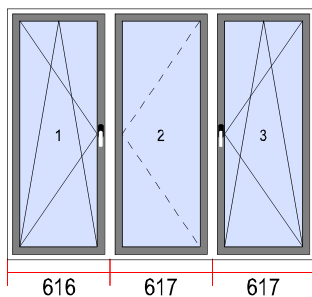

Quantita`

1

Vetrocamera	Ferramenta
1. BE 4/16/4 U=1,1	1. F1aSx
2. BE 4/16/4 U=1.1	2. F1ARDx
Sistema: ALUPLAST	Profilo di montaggio: ☒
Modello: ID4000 Round Line	Distanziatore in alluminio: ☒
Colore: BIANCO	Blocco della maniglia: ☒
Ferramenta: MACO	Microventilazione: ☒
Guarnizione: GRIGIA	
Maniglia: Hoppe Secustic Bianca	
Copricerniere: BIANCO	
Fermavetro: Semplice	

Nota: SOLD

50. Dimensioni [L x H]: 780 x 1510

Quantita`

1

Vetrocamera	Ferramenta
1. ORNAMENTALE 4/16/4 SATINATO	1. F1ARSx
Sistema: ALUPLAST	Profilo di montaggio: ☒
Modello: ID4000 Restauro 40 Round Line	Distanziatore in alluminio: ☒
Colore: BIANCO	Blocco della maniglia: ☒
Ferramenta: MACO	Microventilazione: ☒
Guarnizione: GRIGIA	Maniglia ribassata: ☒
Maniglia: Hoppe Secustic Bianca	
Copricerniere: BIANCO	
Fermavetro: Arrotondato	

51. Dimensioni [L x H]: 1850 x 1510