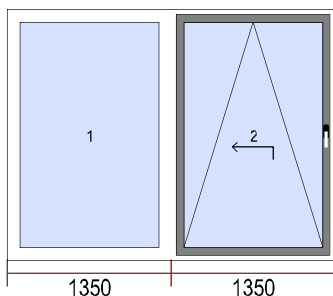

Quantita`

1

Vetrocamera	Ferramenta
1. BE 4/16/4 U=1,0	1. 1Fx
2. BE 4/16/4 U=1,0	2.

Sistema: ALUPLAST	Profilo di montaggio: ☒
Modello: ID4000 Round Line	Distanziatore in alluminio: ☒
Colore: BIANCO	
Ferramenta: MACO	
Guarnizione: GRIGIA	
Maniglia: Maniglia standard	
Fermavetro: Arrotondato