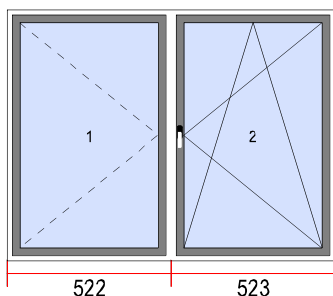

19. Dimensioni [L x H]: 1045 x 800

Quantita`

1

Vetrocamera

1. BE 4/16/4 U=1,0
2. BE 4/16/4 U=1,0

Ferramenta

1. F2AR SX
2. F1ARDx

Sistema: ALUPLAST

Modello: ID4000 Round Line

Colore: BIANCO

Ferramenta: MACO

Guarnizione: GRIGIA

Maniglia: Hoppe Secustic Bianca

Fermavetro: Arrotondato

Profilo di montaggio: ☒

Distanziatore in alluminio: ☒

Blocco della maniglia: ☒

Microventilazione: ☒

Nota: SOLD!
VERKAUFT!
VENDU!
VENDUTO!

20. Dimensioni [L x H]: 500 x 585