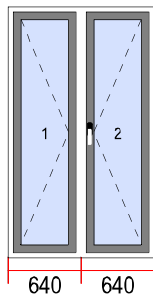

Quantita`

1

Dimensioni [L x H]: 1000 x 1400

Descrizione:

VISTA INTERNA

3.

ALTRI

Quantita`

SOLD!
VERKAUFT!
VENDU!
VENDUTO!

VISTA INTERNA

16. Dimensioni [L x H]: 1280 x 2200

Quantita`

1

Vetrocamera	Ferramenta
1. BE 4/16/4 U=1,0	1. F2ARSX
2. BE 4/16/4 U=1,0	2. F2ARDx+Maniglia

Sistema: LEGNO	Profilo di montaggio: <input checked="" type="checkbox"/>
Modello: PINO LAMELLARE	Distanziatore in alluminio: <input checked="" type="checkbox"/>
Colore: TRASPARENTE	
Ferramenta: MACO	
Guarnizione: NERA	
Maniglia: Senza maniglia	
Fermavetro: Arrotondato	