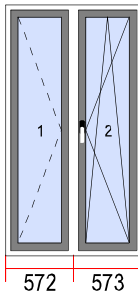

Vetrocamera

1. BE 4/16/4 U=1,1
2. BE 4/16/4 U=1,1

Ferramenta

1. F2ARSX
2. F1ARDx

Sistema: SALAMANDER

Modello: SALAMANDER 76 Restauro 60

Colore: BIANCO

Ferramenta: MACO

Guarnizione: GRIGIA

Maniglia: Hoppe Secustic Argentata

Copricerniere: ARGENTO

Fermavetro: Arrotondato

Profilo di montaggio: ☒

Distanziatore in alluminio: ☒

Blocco della maniglia: ☒

Microventilazione: ☒

39.

Dimensioni [L x H]: 638 x 2110

Quantita`

1