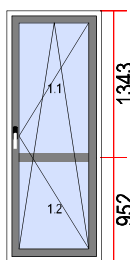

Vetrocamera	Ferramenta
1.1-1.2. BE 4/16/4 U=1,1	1. F1ARDx
Sistema: ALUPLAST	Profilo di montaggio: ☒
Modello: ID4000 Round Line	Distanziatore in alluminio: ☒
Colore: BIANCO	Blocco della maniglia: ☒
Ferramenta: MACO	Microventilazione: ☒
Guarnizione: GRIGIA	
Maniglia: Hoppe Secustic Bianca	
Copricerniere: BIANCO	
Fermavetro: Semplice	

VISTA INTERNA