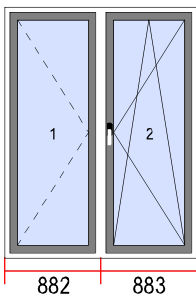

Vetrocamera

1. BE 4/16/4 U=1,1
2. BE 4/16/4 U=1,1

Ferramenta

1. F2ARSX
2. F1ARDx

Sistema: SALAMANDER

Modello: STREAMLINE 76

Colore: BIANCO

Ferramenta: MACO

Guarnizione: NERA

Maniglia: Hoppe Secustic Bianca

Copricerniere: BIANCO

Fermavetro: Arrotondato

Profilo di montaggio: ☒

Distanziatore in alluminio: ☒

Blocco della maniglia: ☒

Microventilazione: ☒

VISTA INTERNA