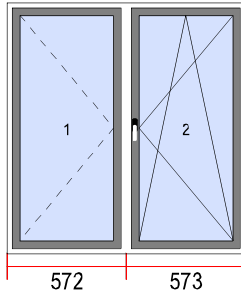

Profilo di montaggio: Distanziatore in alluminio: Blocco della maniglia: Microventilazione:

Nota: SOLD

VISTA INTERNA

40. Dimensioni [L x H]: 1145 x 1205

Quantita`

2

Vetrocamera

1. BE 4/16/4 U=1,1
2. BE 4/16/4 U=1,1