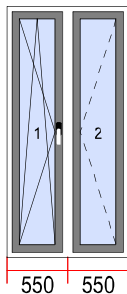

Vetrocamera	Ferramenta
1. BE 4/12/4/12/4 U=0,7	1. F1ARSx
2. BE 4/12/4/12/4 U=0,7	2. F2ARDx
Sistema: SALAMANDER	Profilo di montaggio: ☒
Modello: STREAMLINE 76	Distanziatore in alluminio: ☒
Colore: BIANCO	
Ferramenta: MACO	
Guarnizione: GRIGIA	
Maniglia: Hoppe Secustic Argentata	
Fermavetro: Arrotondato	

45. Dimensioni [L x H]: 865 x 2295

Quantita`

1