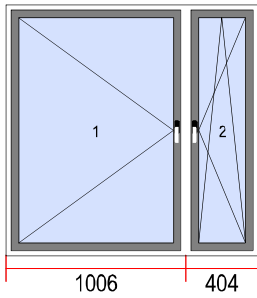

49. Dimensioni [L x H]: 1410 x 1400