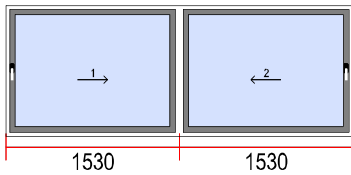

22. Dimensioni [L x H]: 3060 x 1150