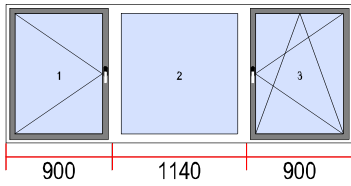

30. Dimensions [L x H]: 2940 x 1175