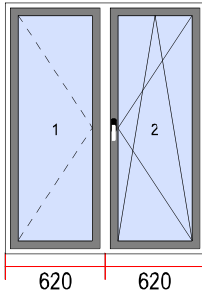

52. Dimensions [L x H]: 1240 x 1560

Quantité

1

Vitrages	Quincaillerie
1. Faible E 4/16/4 U=1,0	1. OD POTEAU MOBILE.
2. Faible E 4/16/4 U=1,0	2. OBD

Système: ALUPLAST	Profilé de montage: <input checked="" type="checkbox"/>
Modèle: ID4000 Renovation 40 Round Line	Intercalaire en aluminium: <input checked="" type="checkbox"/>
Couleur: BLANC	Anti-fausse manœuvre: <input checked="" type="checkbox"/>
Quincaillerie: MACO	Microventilation: <input checked="" type="checkbox"/>
Joint: GRIS	Hauteurs différentes de poignée: <input checked="" type="checkbox"/>
Poignée: Hoppe Secustic blanc	
Caches: BLANC	
Parclose: Arrondie	