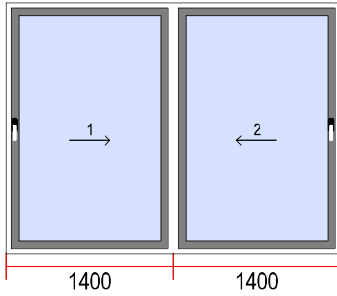

Vue de l'intérieur.

12. Dimensions [L x H]: 980 x 1340

Quantité

1

Vitrages

1. Faible E 4/16/4 U=1,0

Quincaillerie

1. OBD

Ouverture vers l'intérieur:

Serrure 5 points:

Notes: SOLD!
VERKAUFT!
VENDU!
VENDUTO!

Vue de l'intérieur.

25. Dimensions [L x H]: 2800 x 2100

Quantité

1

Vitrages	Quincaillerie
1. Faible E 4/18/4/18/4 U=0,5	1.
2. Faible E 4/18/4/18/4 U=0,5	2.