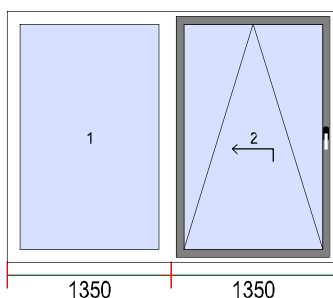

Quantité

1

Vitrages

1. Faible E 4/16/4 U=1,0
2. Faible E 4/16/4 U=1,0

Quincaillerie

1. F
- 2.

Système: ALUPLAST

Modèle: ID4000 Round Line

Couleur: BLANC

Quincaillerie: MACO

Joint: GRIS

Poignée: Poignée standard

Parclose: Arrondie

Profilé de montage: ☒

Intercalaire en aluminium: ☒