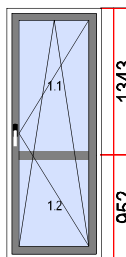

Quantité

4

Vitrages	Quincaillerie
1. Faible E 4/12/4/12/4 U=0,7	1. OBG
2. Faible E 4/12/4/12/4 U=0,7	2. OG POTEAU MOBILE.
Système: SALAMANDER	Profilé de montage: ☒
Modèle: STREAMLINE 76	Intercalaire en aluminium: ☒
Couleur: BLANC	
Quincaillerie: MACO	
Joint: GRIS	
Poignée: Hoppe Secustic argent	
Parclose: Arrondie	

45. Dimensions [L x H]: 865 x 2295