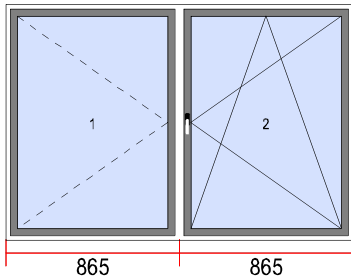

Profilé de montage:

Warm Edge:

Anti-fausse manœuvre:

Microventilation:

Grille d'aération:

31. Dimensions [L x H]: 1730 x 1175

Quantité

1