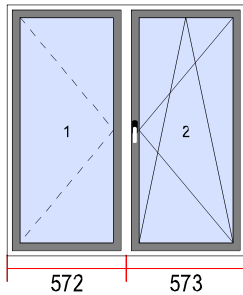

Couleur: BLANC

Quincaillerie: MACO

Joint: GRIS

Poignée: Hoppe Secustic argent

Parclose: Arrondie

Profilé de montage: Intercalaire en aluminium: Anti-fausse manœuvre: Microventilation:

Notes: SOLD

40. Dimensions [L x H]: 1145 x 1205