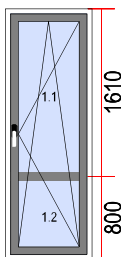

48. Dimensions [L x H]: 830 x 2410

Quantité

1

Vitrages

- 1.1-1.2. Faible E 4/16/4 U=1,0

Quincaillerie

1. OBD

Système: ALUPLAST