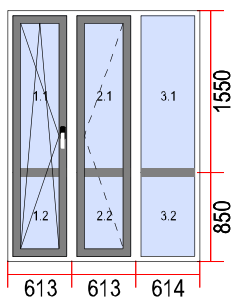

Quantité

3

Vitrages	Quincaillerie
1. Faible E 4/16/4 U=1,0	1. OD POTEAU MOBILE.
2. Faible E 4/16/4 U=1,0	2. OBD

Système: ALUPLAST	Profilé de montage: ☒
Modèle: ID4000 Round Line	Intercalaire en aluminium: ☒
Couleur: BLANC	Anti-fausse manœuvre: ☒
Quincaillerie: MACO	Microventilation: ☒
Joint: GRIS	
Poignée: Hoppe Secustic blanc	
Caches: BLANC	
Parclose: Arrondie	

54. Dimensions [L x H]: 1840 x 2400