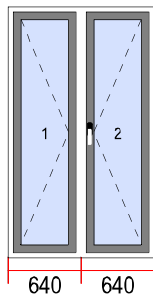

16. Dimensions [L x H]: 1280 x 2200