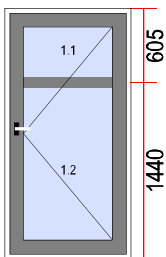

Quantité

1

Vitrages

1. Faible E 4/16/4 U=1,0

Quincaillerie

1. BG

Système: BOIS

Modèle: Pin massif

Couleur: TRANSPARENT

Quincaillerie: MACO

Joint: GRIS

Double poignée avec serrure

Poignée: int. et ext. pour la porte-fenêtre

Profilé de montage: ☒

Warm Edge: ☒

Seuil en aluminium: ☒

Notes:

Sprzedane

34.

Tirant

Quantité

2

Description: IT:

pour poste 1

a mettre a l'inter

a mettre a l'exter

tirant inox de 500mm

modele: 250 96

fixation a l'ngle de45*

Notes: SOLD

FV/1554/10/2018

35. Dimensions [L x H]: 1030 x 2045