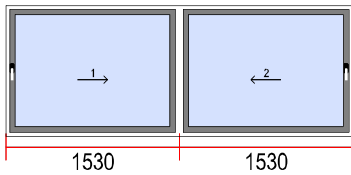

22. Dimensions [L x H]: 3060 x 1150