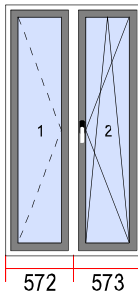

Vitrages

1. Faible E 4/16/4 U=1,1
2. Faible E 4/16/4 U=1,1

Quincaillerie

1. OD POTEAU MOBILE.
2. OBD

Système: SALAMANDER

Modèle: SALAMANDER 76 Renovation
60

Couleur: BLANC

Quincaillerie: MACO

Joint: GRIS

Poignée: Hoppe Secustic argent

Caches: ARGENTÉ

Parclose: Arrondie

Profilé de montage: ☒

Intercalaire en aluminium: ☒

Anti-fausse manœuvre: ☒

Microventilation: ☒

39.

Dimensions [L x H]: 638 x 2110

Quantité

1