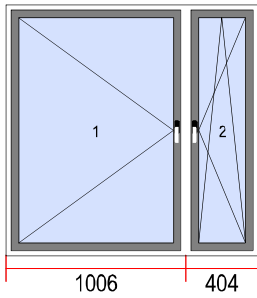

49. Dimensions [L x H]: 1410 x 1400