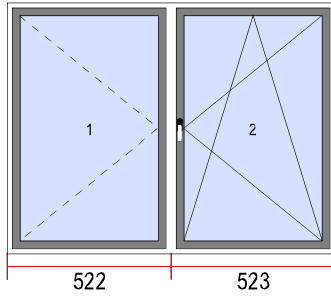

19. Dimensions [L x H]: 1045 x 800

Quantité

1

Vitrages

1. Faible E 4/16/4 U=1,0
2. Faible E 4/16/4 U=1,0

Quincaillerie

1. OD POTEAU MOBILE.
2. OBD

Système: ALUPLAST

Modèle: ID4000 Round Line

Couleur: BLANC

Quincaillerie: MACO

Joint: GRIS

Poignée: Hoppe Secustic blanc

Parclose: Arrondie

Profilé de montage: ☒

Intercalaire en aluminium: ☒

Anti-fausse manœuvre: ☒

Microventilation: ☒

Notes: SOLD!
VERKAUFT!
VENDU!
VENDUTO!

20. Dimensions [L x H]: 500 x 585