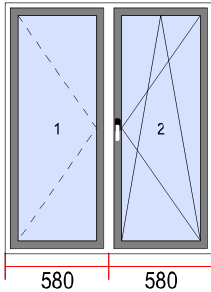

Quantité

1

Vitrages	Quincaillerie
1. Faible E 4/16/4 U=1,0	1. OD POTEAU MOBILE.
2. Faible E 4/16/4 U=1,0	2. OBD

Système: ALUPLAST	Profilé de montage: ☒
Modèle: ID4000 Renovation 40 Round Line	Intercalaire en aluminium: ☒
Couleur: BLANC	Anti-fausse manœuvre: ☒
Quincaillerie: MACO	Microventilation: ☒
Joint: GRIS	Hauteurs différentes de poignée: ☒
Poignée: Hoppe Secustic blanc	
Caches: BLANC	
Parclose: Arrondie	

53. Dimensions [L x H]: 1160 x 1400