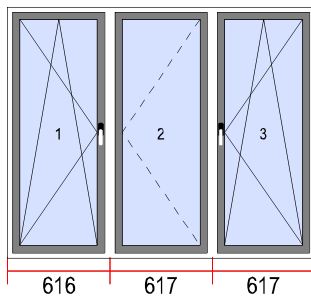

Quincaillerie

1. OBG

Système: ALUPLAST

Modèle: ID4000 Renovation 40 Round Line

Couleur: BLANC

Quincaillerie: MACO

Joint: GRIS

Poignée: Hoppe Secustic blanc

Caches: BLANC

Parclose: Arrondie

Profilé de montage: ☒

Intercalaire en aluminium: ☒

Anti-fausse manœuvre: ☒

Microventilation: ☒

Hauteurs différentes de poignée: ☒

51. Dimensions [L x H]: 1850 x 1510