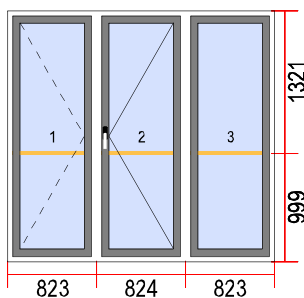

Quincaillerie

1. OD POTEAU MOBILE.
2. OD POTEAU MOBILE + POIGNEE

Système: BOIS

Modèle: Pin massif

Couleur: TRANSPARENT

Quincaillerie: MACO

Joint: NOIR

Poignée: Pas

Parclose: Arrondie

Profilé de montage: ☒

Intercalaire en aluminium: ☒

Notes: Ecoline 68
it: placche in alluminio
fr: capotage Alu
de: Aluminiumkappe
en: cladding

17. Dimensions [L x H]: 2470 x 2320

Quantité

1

Vitrages

1. Faible E 4/16/4 U=1,0
2. Faible E 4/16/4 U=1,0
3. Faible E 4/16/4 U=1,0

Quincaillerie

1. OD POTEAU MOBILE.
2. BD
3. FF

Système: BOIS

Modèle: Pin massif

Couleur: TRANSPARENT

Quincaillerie: MACO

Joint: NOIR

Poignée: Pas

Parclose: Arrondie

Croisillon: 18 mm RAL / RAL

Profilé de montage: ☒

Intercalaire en aluminium: ☒

Notes: Ecoline 68
it: placche in alluminio
fr: capotage Alu
de: Aluminiumkappe
en: cladding

18. Dimensions [L x H]: 2700 x 2064