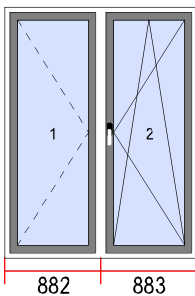

61.

Dimensions [L x H]: 1765 x 2300

Quantité

1

Vitrages

1. Faible E 4/16/4 U=1,1
2. Faible E 4/16/4 U=1,1

Quincaillerie

1. OD POTEAU MOBILE.
2. OBD