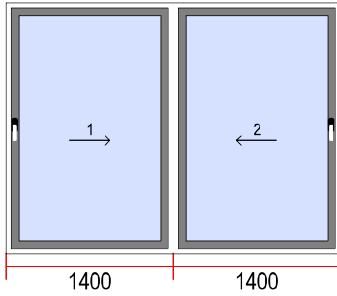

Spacer bar:

Notes: Ecoline 68
it: placche in alluminio
fr: capotage Alu
de: Aluminiumkappe
en: cladding

View from inside

12. Dimensions [W x H]: 980 x 1340

Qty

1

Glazing unit

1. LE 4/16/4 U=1,0

en: glass 44.2/12/4

de: Verglasung 44.2/12/4

fr: vitrage 44.2/12/4

it: vetro 44.2/12/4

SOLD FV 1522/09/2018

View from inside

23. Dimensions [W x H]: 890 x 2100

Qty

Notes: SOLD!
VERKAUFT!
VENDU!
VENDUTO!

View from inside

25. Dimensions [W x H]: 2800 x 2100

Qty

1

Glazing unit

1. LE 4/18/4/18/4 U=0,5
2. LE 4/18/4/18/4 U=0,5

Hardware