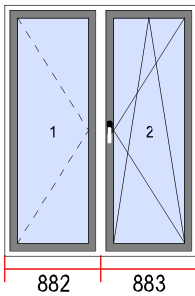

61.

Dimensions [W x H]: 1765 x 2300

Qty

1

Glazing unit

1. LE 4/16/4 U=1,1
2. LE 4/16/4 U=1,1

Hardware

1. TURN L.STULP
2. TILT&TURN R.