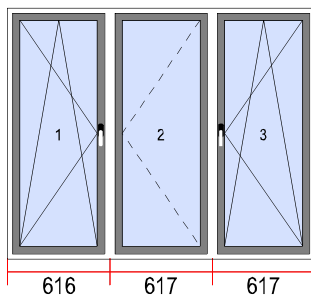

Reduced Handle:

51. Dimensions [W x H]: 1850 x 1510

Qty

2

Glazing unit

1. LE 4/16/4 U=1,1
2. LE 4/16/4 U=1,1
3. LE 4/16/4 U=1,1

Hardware

1. TILT&TURN L.
2. TURN R.STULP
3. TILT&TURN R.