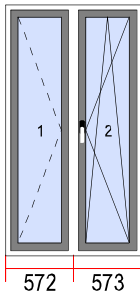

Menge

1

37. Farbenpanel

Menge

1

38. Dimension [B x H]: 1145 x 2110

Menge

1