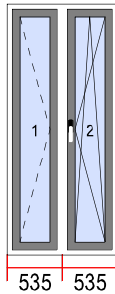

Menge

1

Verglasung
1.1-1.2. LE 4/16/4 U=1,1

Beschlag

1. Fenster DrehKipp rechts

System: ALUPLAST

Basisprofil: ☒

Modell: ID 4000 Roundline

aluminium Kante: ☒

Farbe: Weiss

Fehlschaltssicherung: ☒

Beschlag: MACO

Mikroklima: ☒

Dichtungsfarbe: Dichtung grau
be:

Griff: Hoppe Secustic weiss

Besch.abdec. Weiss

:

Glassleiste: Classic-line

46. Dimension [B x H]: 1070 x 2430