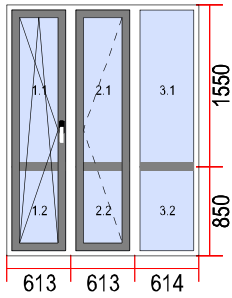

54. Dimension [B x H]: 1840 x 2400

Menge

1

Verglasung

1.1-1.2. LE 4/16/4 U=1,1
2.1-2.2. LE 4/16/4 U=1,1
3.1-3.2. LE 4/16/4 U=1,1

Beschlag

1. Fenster DrehKipp links
2. Dreh rechts/Stulp
3. Fix im Rahmen

System: ALUPLAST

Modell: ID 4000 Renovation 40 Round-Line

Farbe: Weiss

Beschlag: MACO

Dichtungsfarbe: Dichtung grau
be:

Griff: Hoppe Secustic weiss

Besch.abdec. Weiss

:

Glassleiste: Round-line

Basisprofil: ☒

aluminium Kante: ☒

Fehlschaltsicherung: ☒

Mikroklima: ☒

Aluschwelle: ☒

55.

Farbentafel

Menge

1

Beschreibung:

EN - Door Panel
Type DANA
728x1739
Colour: Golden Oak only outside
glass 4/16/4

DE - Türpaneel
DANA
728X1739
Farbe: Goldene Eiche 1 seitig
Glas 4/16/4

FR - Panneau de porte
DANA
728X1739
Couleur: CHENE DORE 1 FACE
Vitrages 4/16/4

IT - Pannello per porte
DANA
728X1739
Colore: QUERCIA DORATA 1
Vetrocamera 4/16/4

Sicht von Innen