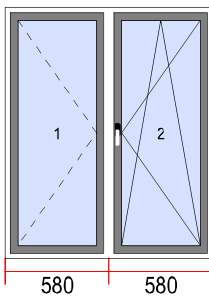

Beschlag

1. Dreh links/Stulp
2. Fenster DrehKipp rechts

System: ALUPLAST

Modell: ID 4000 Renovation 40 Round-Line

Farbe: Weiss

Beschlag: MACO

Dichtungsfarbe: Dichtung grau
be:

Griff: Hoppe Secustic weiss

Besch.abdec. Weiss

:

Glassleiste: Round-line

Basisprofil: ☒

aluminium Kante: ☒

Fehlschaltsicherung: ☒

Mikroklima: ☒

Griffhöheänderung: ☒

53. Dimension [B x H]: 1160 x 1400