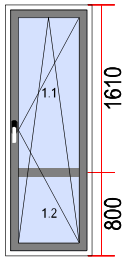

48. Dimension [B x H]: 830 x 2410