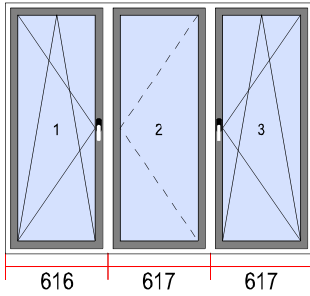

51. Dimension [B x H]: 1850 x 1510

Menge

2

Verglasung

1. LE 4/16/4 U=1,1
2. LE 4/16/4 U=1,1
3. LE 4/16/4 U=1,1

Beschlag

1. Fenster DrehKipp links
2. Dreh rechts/Stulp
3. Fenster DrehKipp rechts

System: ALUPLAST

Modell: ID 4000 Renovation 40 Round-Line

Farbe: Weiss

Beschlag: MACO

Dichtungsfarbe: Dichtung grau
be:

Griff: Hoppe Secustic weiss

Besch.abdec. Weiss

:

Glassleiste: Round-line

Basisprofil: ☒

aluminium Kante: ☒

Fehlschaltsicherung: ☒

Mikroklima: ☒

Griffhöheänderung: ☒

Bemerkungen: Sprzedane

52. Dimension [B x H]: 1240 x 1560