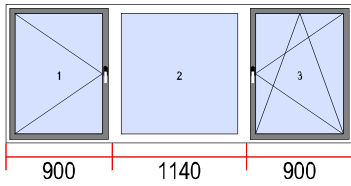

30. Dimension [B x H]: 2940 x 1175