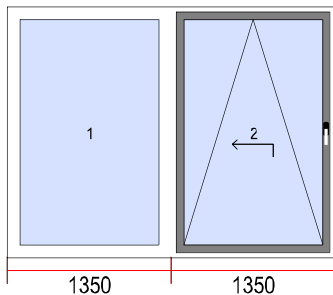

18. Dimension [B x H]: 2700 x 2064

Menge

1

Verglasung

1. LE 4/16/4 U=1,0
2. LE 4/16/4 U=1,0

Beschlag

1. Fix im Rahmen
- 2.

System: ALUPLAST

Modell: ID 4000 Roundline

Farbe: Weiss

Beschlag: MACO

Dichtungsfarbe: Dichtung grau
be:

Griff: Griffe standard

Glassleiste: Round-line

Basisprofil: ☒

aluminium Kante: ☒

19. Dimension [B x H]: 1045 x 800