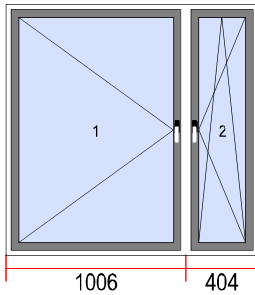

Menge

1

Verglasung	Beschlag
1.1-1.2. LE 4/16/4 U=1,0	1. Fenster DrehKipp rechts
System: ALUPLAST	Basisprofil: ☒
Modell: ID 4000 Renovation 40 Round-Line	aluminium Kante: ☒
Farbe: Weiss	
Beschlag: MACO	
Dichtungsfarbe: Dichtung grau	
Griff: Griffe standard	
Besch.abdec. Weiß	
Glassleiste: Round-line	

49. Dimension [B x H]: 1410 x 1400