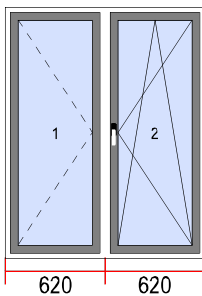

Glassleiste: Round-line

Basisprofil:

aluminium Kante:

Fehlschaltsicherung:

Mikroklima:

Griffhöheänderung:

Bemerkungen: Sprzedane

52. Dimension [B x H]: 1240 x 1560