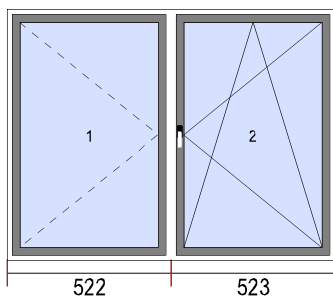

2. Rolladen ALUKON 45 gr.

Dimension [B x H]: 1000 x 1400

Menge

1

Beschreibung:

Sicht von Innen

3. Andere Menge
0

Bemerkungen: SOLD!
VERKAUFT!
VENDU!
VENDUTO!

aluminium Kante:

Bemerkungen: it: placche in alluminio
Ecoline 68
fr: capotage Alu
Ecoline 68
de: Aluminiumkappe
Ecoline 68
en: cladding
Ecoline 68

Sicht von Innen

10. Dimension [B x H]: 880 x 1330

Menge

1

Glassleiste: Round-line

Bemerkungen: Ecoline 68
it: placche in alluminio
fr: capotage Alu
de: Aluminiumkappe
en: cladding

Sicht von Innen

12. Dimension [B x H]: 980 x 1340

Menge

1

Verglasung

1. LE 4/16/4 U=1,0

Glassleiste: Round-line

Basisprofil:

aluminium Kante:

19. Dimension [B x H]: 1045 x 800

Menge

1

Verglasung

1. LE 4/16/4 U=1,0
2. LE 4/16/4 U=1,0