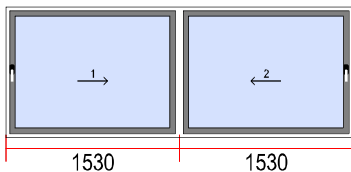

Menge

1

Verglasung

1. GLASS NICHT IM STANDARD

2. GLASS NICHT IM STANDARD

Beschlag

1.

2.

System: VEKA

Farbe: WEISS

Dichtungsfarbe: Dichtung grau

Griff: Griffe standard

Basisprofil: ☒

aluminium Kante: ☒

Bemerkungen: VEKA Ecosol

en: glass 44.2/12/4
de: Verglasung 44.2/12/4
fr: vitrage 44.2/12/4
it: vetro 44.2/12/4
SOLD FV 1522/09/2018