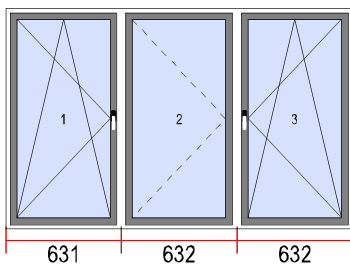

Menge

1

Verglasung

1. LE 4/16/4 U=1,1

Beschlag

1. Fenster DrehKipp links

2. LE 4/16/4 U=1,1

2. Dreh links/Stulp

3. LE 4/16/4 U=1,1

3. Fenster DrehKipp rechts

System: SALAMANDER

Basisprofil: ☒

Modell: SALAMANDER 76 Renovation
60

aluminium Kante: ☒

Farbe: WEISS

Fehlschaltsicherung: ☒

Beschlag: MACO

Mikroklima: ☒

Dichtungsfarbe: Dichtung grau
be:

Griff: Hoppe Secustic edelstahl matt

Glassleiste: Round-line

Sicht von Innen