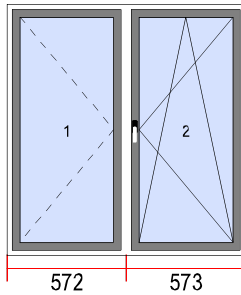

39. Dimension [B x H]: 638 x 2110

Menge

1

Verglasung

1. LE 4/16/4 U=1,1

Beschlag

1. Fenster DrehKipp rechts

System: SALAMANDER

Basisprofil: ☒

Modell: SALAMANDER 76 Renovation
60

aluminium Kante: ☒

Farbe: WEISS

Fehlschaltsicherung: ☒

Beschlag: MACO

Mikroklima: ☒

Dichtungsfarbe: Dichtung grau
be:

Griff: Hoppe Secustic edelstahl matt

Glassleiste: Round-line

Bemerkungen: SOLD

40. Dimension [B x H]: 1145 x 1205

Menge

2

Verglasung

1. LE 4/16/4 U=1,1

Beschlag

1. Dreh links/Stulp

2. LE 4/16/4 U=1,1

2. Fenster DrehKipp rechts

System: SALAMANDER

Basisprofil: ☒

Modell: SALAMANDER 76 Renovation
60

aluminium Kante: ☒

Farbe: WEISS

Fehlschaltsicherung: ☒

Beschlag: MACO

Mikroklima: ☒

Dichtungsfarbe: Dichtung grau
be:

Griff: Hoppe Secustic edelstahl matt

Glassleiste: Round-line

41. Dimension [B x H]: 1895 x 1205