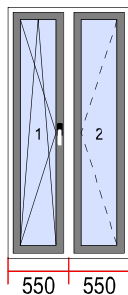

Menge

1

Verglasung

1. LE 4/16/4 U=1,1

Beschlag

1. Fenster DrehKipp rechts

System: SALAMANDER

Basisprofil: ☒

Modell: SALAMANDER 76 Renovation
60

aluminium Kante: ☒

Farbe: WEISS

Fehlschaltsicherung: ☒

Beschlag: MACO

Mikroklima: ☒

Dichtungsfarbe: Dichtung grau
be:

Griff: Hoppe Secustic edelstahl matt

Glassleiste: Round-line

Bemerkungen: SOLD
FV/1554/10/2018

44. Dimension [B x H]: 1100 x 2270