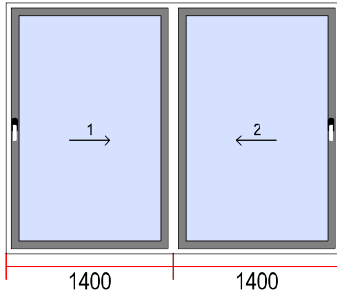

Glassleiste: Round-line

Bemerkungen: Ecoline 68
it: placche in alluminio
fr: capotage Alu
de: Aluminiumkappe
en: cladding

Sicht von Innen

12. Dimension [B x H]: 980 x 1340

Menge

1

Verglasung

1. LE 4/16/4 U=1,0

Glassleiste: Round-line

Basisprofil:

aluminium Kante:

Bemerkungen: Ecoline 68
it: placche in alluminio
fr: capotage Alu
de: Aluminiumkappe
en: cladding

SOLD FV 1509/09/2018

13. Dimension [B x H]: 980 x 1340

Griff: Ohne

Glassleiste: Round-line

Bemerkungen: Ecoline 68
it: placche in alluminio
fr: capotage Alu
de: Aluminiumkappe
en: cladding

SOLD!
VERKAUFT!
VENDU!
VENDUTO!

Sicht von Innen

16. Dimension [B x H]: 1280 x 2200

Sicht von innen:

Aluschwelle:

aluminium Kante:

Öffnung nach innen:

Schloss mit 5 Punkt.:

Bemerkungen: SOLD!
VERKAUFT!
VENDU!
VENDUTO!

Sicht von Innen

25. Dimension [B x H]: 2800 x 2100