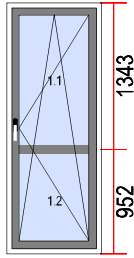

Beschlag: MACO

Dichtungsfarbe: Dichtung grau
be:

Griff: Hoppe Secustic edelstahl matt

Glassleiste: Round-line

Sicht von Innen

45. Dimension [B x H]: 865 x 2295

Menge

1