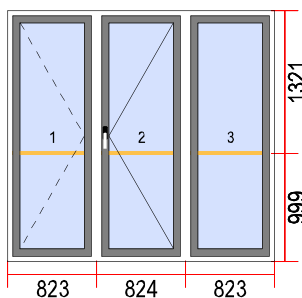

2. Rolladen ALUKON 45 gr.

Dimension [B x H]: 1000 x 1400

Menge

1

Beschreibung:

Sicht von Innen

3. Andere Menge
0

Bemerkungen: SOLD!
VERKAUFT!
VENDU!
VENDUTO!

Bemerkungen: SOLD!
VERKAUFT!
VENDU!
VENDUTO!

Sicht von Innen

7. Dimension [B x H]: 910 x 1200

Menge

1

Verglasung

1. LE 4/16/4 U=1,0

Beschlag

aluminium Kante:

Bemerkungen: it: placche in alluminio
Ecoline 68
fr: capotage Alu
Ecoline 68
de: Aluminiumkappe
Ecoline 68
en: cladding
Ecoline 68

Sicht von Innen

10. Dimension [B x H]: 880 x 1330

Menge

1

17. Dimension [B x H]: 2470 x 2320

Menge

1

Verglasung

1. LE 4/16/4 U=1,0
2. LE 4/16/4 U=1,0
3. LE 4/16/4 U=1,0

Beschlag

1. Dreh links/Stulp
2. Fenster Dreh rechts
3. Fix im Flügel

System: HOLZ