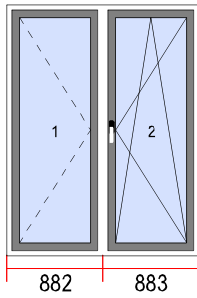

61. Dimension [B x H]: 1765 x 2300

Menge

1

Verglasung

1. LE 4/16/4 U=1,1
2. LE 4/16/4 U=1,1

Beschlag

1. Dreh links/Stulp
2. Fenster DrehKipp rechts

System: SALAMANDER

Modell: STREAMLINE 76

Farbe: WEISS

Beschlag: MACO

Dichtungsfarbe: Dichtung schwarz
be:

Griff: Hoppe Secustic weiss

Besch.abdec. Weiss

:

Glassleiste: Round-line

Basisprofil: ☒

aluminium Kante: ☒

Fehlschaltssicherung: ☒

Mikroklima: ☒