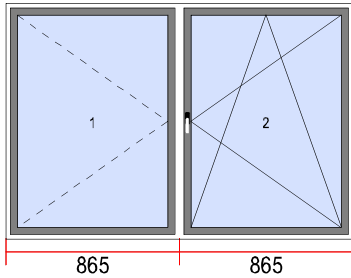

Beschlag

1. Fenster Dreh links
2. Fix im Rahmen
3. Fenster DrehKipp rechts

System: ALUPLAST

Basisprofil: ☒

Modell: ID 4000 Roundline

warme Kante Swisspacer: ☒

Farbe: AP05 Mahagoni 1-seitig

Fehlschaltsicherung: ☒

Beschlag: MACO

Mikroklima: ☒

Dichtungsfarbe: Dichtung schwarz
be:

Lüfter: ☒

Griff: Hoppe Secustic weiss

Besch.abdec. Weiß

:

Glassleiste: Round-line

31. Dimension [B x H]: 1730 x 1175