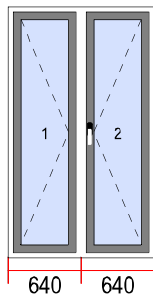

Griff: Ohne

Glassleiste: Round-line

Bemerkungen: Ecoline 68
it: placche in alluminio
fr: capotage Alu
de: Aluminiumkappe
en: cladding

SOLD!
VERKAUFT!
VENDU!
VENDUTO!

Sicht von Innen

16. Dimension [B x H]: 1280 x 2200

Menge

1

Verglasung

1. LE 4/16/4 U=1,0
2. LE 4/16/4 U=1,0

Beschlag

1. Dreh links/Stulp
2. Dreh rechts/Stulp mit Griff

System: HOLZ

Basisprofil: