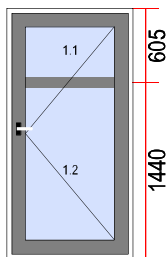

Griff: Griffe standard

Basisprofil:

aluminium Kante:

Bemerkungen: VEKA Ecosol

en: glass 44.2/12/4
de: Verglasung 44.2/12/4
fr: vitrage 44.2/12/4
it: vetro 44.2/12/4
SOLD FV 1522/09/2018

23. Dimension [B x H]: 890 x 2100

Sicht von innen:

Aluschwelle:

aluminium Kante:

Öffnung nach innen:

Schloss mit 5 Punkt.:

Bemerkungen: SOLD!
VERKAUFT!
VENDU!
VENDUTO!

Sicht von Innen

25. Dimension [B x H]: 2800 x 2100

Menge

2

Beschreibung: IT:
pour poste 1
a mettre a l'inter
a mettre a l'exter

tirant inox de 500mm
modele: 250 96
fixation a l'angle de45*

Bemerkungen: SOLD
FV/1554/10/2018

35. Dimension [B x H]: 1030 x 2045