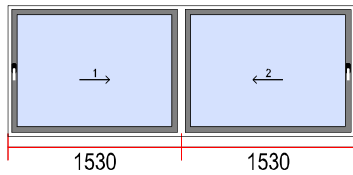

na podstawie: Af/05591

UWAGA! POZYCJA SPRZEDANA!

21. Inne

Ilość

1

Opis: Brak towaru

Widok okien od wewnątrz.

22. Wymiary [sz x w]: 3060 x 1150