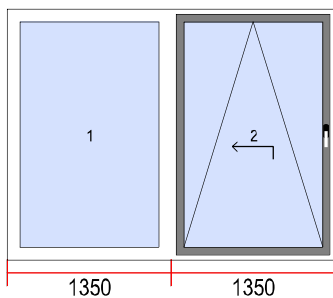

Ilość

1

Szyby	Okucie
1. LE 4/16/4 U=1,0	1. F
2. LE 4/16/4 U=1,0	2.

System: ALUPLAST	Profil montażowy: ☒
Model: ID4000 Round Line	Ramka aluminiowa: ☒
Kolor: BIAŁY	
Okucie: MACO	
Uszczelka: SZARA	
Klamka: Klamka standard	
Listwa przy.: Okrągła	

Uwagi: PSK; klamka automat; poszerzenie ujęte w wys. 2064mm

UWAGA! w AS było narysowane patio z fixem w skrzydle, zakładam, że to błąd ponieważ dział wycen nie przypomina sobie żeby kiedyś wyceniał takie patio. Wyceniam Patio ze fixem w ramie.
na podstawie: AF/05622

Widok okien od wewnątrz.