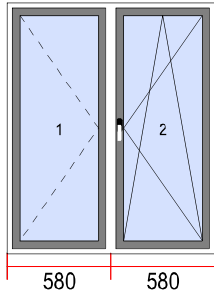

53. Wymiary [sz x w]: 1160 x 1400

Ilość

3

Szyby

1. LE 4/16/4 U=1,0
2. LE 4/16/4 U=1.0

Okucie

1. RL ruch. sł.
2. RUP

System: ALUPLAST