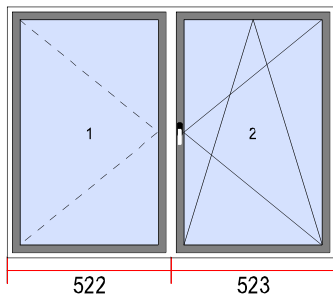

19. Wymiary [sz x w]: 1045 x 800

Ilość

1

Szyby

1. LE 4/16/4 U=1,0
2. LE 4/16/4 U=1,0

Okucie

1. RL ruch. st.
2. RUP

System: ALUPLAST

Model: ID4000 Round Line

Kolor: BIAŁY

Okucie: MACO

Uszczelka: SZARA

Klamka: Hoppe Secustic Biała

Listwa przy.: Okrągła

Profil montażowy: ☒

Ramka aluminiowa: ☒

Blokada klamki: ☒

Mikrowenlacja: ☒

Uwagi: SOLD!
VERKAUFT!
VENDU!
VENDUTO!

FV1619/10/2017

20. Wymiary [sz x w]: 500 x 585