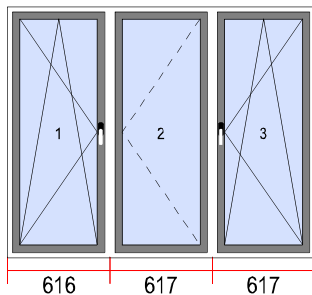

51. Wymiary [sz x w]: 1850 x 1510