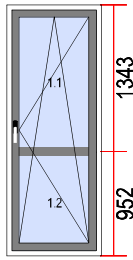

45. Wymiary [sz x w]: 865 x 2295