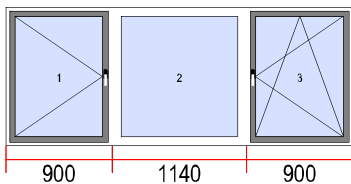

drzwi z naświetlem górnym  
 naświetle - tan sam wsad co w drzwiach

na podstawie: AX/000297

30.

Wymiary [sz x w]: 2940 x 1175

Ilość

1