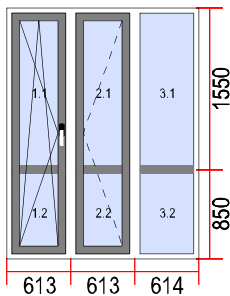

Okucie

1. RL ruch. sł.
2. RUP

System: ALUPLAST

Model: ID4000 Round Line

Kolor: BIAŁY

Okucie: MACO

Uszczelka: SZARA

Klamka: Hoppe Secustic Biała

Komplety BIAŁE
osłonek:

Listwa przy.: Okrągła

Profil montażowy: ☒

Ramka aluminiowa: ☒

Blokada klamki: ☒

Mikroweniacja: ☒

Uwagi: Na podstawie: PF/00521

54. Wymiary [sz x w]: 1840 x 2400