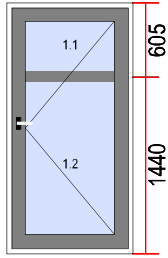

Widok okien od wewnątrz.

19. Wymiary [sz x w]: 1045 x 800

Ilość

1

Szyby

1. LE 4/16/4 U=1,0
2. LE 4/16/4 U=1,0

Okucie

1. RL ruch. st.
2. RUP

Uszczelka: SZARA

Klamka: Klamka standard

Profil montażowy:

Ramka aluminiowa:

Uwagi: szyba: 44.2/12/4  
VEKA Ecosol

na podstawie: AF/05245

SPRZEDANE 1522/09/2018

23. Wymiary [sz x w]: 890 x 2100

1

Opis: brak towaru

Widok okien od wewnątrz.

33. Wymiary [sz x w]: 1010 x 2020

Ilość

1

Szyby  
1. LE 4/16/4 U=1,0

Okucie  
1. RL

Widok okien od wewnątrz.

35. Wymiary [sz x w]: 1030 x 2045

Ilość

1

Szyby

- 1.1. SZYBA NIESTANDARD
- 1.2. PANEL PCV KOLOR / KOLOR

Okucie

1. RP