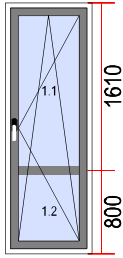

48. Wymiary [sz x w]: 830 x 2410