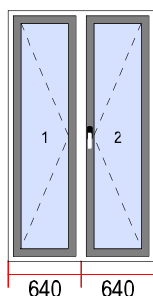

Ilość

1

Szyby	Okucie
1. LE 4/16/4 U=1,0	1. RL
System: DREWNO	Profil montażowy: ☒
Model: SOSNA LITA	Ramka aluminiowa: ☒
Kolor: TRANSPARENTNY	
Okucie: MACO	
Uszczelka: CZARNA	
Klamka: Brak klamki	
Listwa przy.: Okrągła	

Uwagi: nakładki alu drewnopodobne,
Ecoline 68
orzech lazur

zlecenie źródłowe: AW/00648

UWAGA: POZYCJA SPRZEDANA!

16. Wymiary [sz x w]: 1280 x 2200