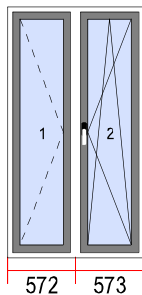

1

Opis: panel EK31  
wym. 780x1885  
AP 60  
szybki mat  
24mm

Uwagi: na podstawie: AH/2014  
+ reklamacja: R1-AH/2014-09-2017  
+ reklamacja: R2-AH/2014-02-2018

Widok okien od wewnątrz.

38. Wymiary [sz x w]: 1145 x 2110