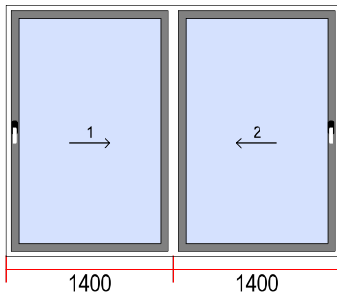

24. Wymiary [sz x w]: 882 x 2130

Ilość

1

Szyby	Okucie
1. BEZ SZYBY	1. RL
System: ALUPLAST	Widok od wewnątrz: ☒
Model: ID4000 DRZWI WEJ. RENOWACJA 40	Próg aluminiowy: ☒
Kolor: AP61 SZARY STRUKTURA PIASKOWA 1 STRONNY	Ramka aluminiowa: ☒
Okucie: MACO	Otwieranie do wewnątrz: ☒
Uszczelka: CZARNA	Zamek 5 punktowy: ☒
Klamka: Klamko - klamka	
Listwa przy.: Okrągła	

Uwagi: sk puste
listwa na pak 24mm
kolor: szary 1strona AP61 piaskowy
klamaka: srebrna/biała

na podstawie AF/05068

25. Wymiary [sz x w]: 2800 x 2100

Ilość

1

Szyby	Okucie
1. LE 4/18/4/18/4 U=0,5	1.
2. LE 4/18/4/18/4 U=0,5	2.
System: SALAMANDER	Profil montażowy: ☒
Uszczelka: CZARNA	
Klamka: Dwustronny pochwyt	
Listwa przy.: Okrągła	

Uwagi:

Salamander HST - drzwi podnosząco-przesuwne; kolor nietypowy z poza palety standardowej; dwa aktywne skrzydła; klamka obustronna; ciepła ramka dystansowa czarna

na podstawie: specyfikacja od Anety

UWAGA! POZYCJA SPRZEDANA!

26. Brama garażowa podnoszona

Ilość

1

Opis: Connect
montaż za otworem
Kolor RAL 7035
Przetłoczenia na poziomie (model H)
nieocieplana
otwieranie: manualne
2480x2090
zatrzask metalowy standard

na podstawie: AX/00685

na podstawie: AX/00685