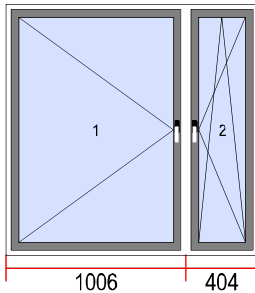

Ilość

1

Szyby	Okucie
1.1-1.2. LE 4/16/4 U=1,0	1. RUP
System: ALUPLAST	Profil montażowy: ☒
Model: ID4000 Renow. 40 Round Line	Ramka aluminiowa: ☒
Kolor: BIAŁY	
Okucie: MACO	
Uszczelka: SZARA	
Klamka: Klamka standard	
Komplety BIAŁE osłonek:	
Listwa przy.: Okrągła	

Uwagi: Na podstawie: AX/00649

49. Wymiary [sz x w]: 1410 x 1400