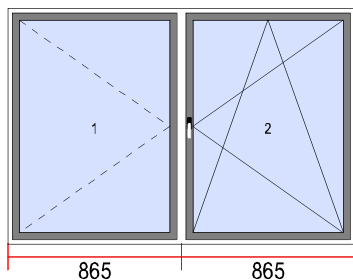

Widok okien od wewnątrz.

31. Wymiary [sz x w]: 1730 x 1175

Ilość

1

Szyby

1. LE 4/16/4 U=1,0
2. LE 4/16/4 U=1,0

Okucie

1. RL ruch. sł.
2. RUP