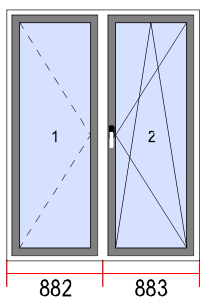

61. Wymiary [sz x w]: 1765 x 2300

Ilość

1

Szyby	Okucie
1. LE 4/16/4 U=1,1	1. RL ruch. sł.
2. LE 4/16/4 U=1,1	2. RUP

System: SALAMANDER	Profil montażowy: ☒
Model: STREAMLINE 76 NIEZLICOWANY	Ramka aluminiowa: ☒
Kolor: BIAŁY	Blokada klamki: ☒
Okucie: MACO	Mikrowentylacja: ☒
Uszczelka: CZARNA	
Klamka: Hoppe Secustic Biała	
Komplety BIAŁE osłonek:	
Listwa przy.: Okrągła	

Widok okien od wewnątrz.