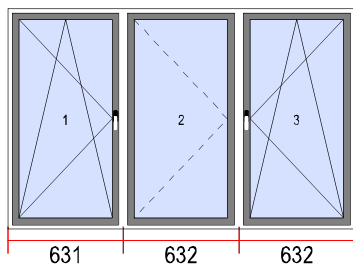

Okucie

1. RL ruch. sł.
2. RUP

System: SALAMANDER

Model: SALAMANDER 76 RENOWACJA
60

Kolor: BIAŁY

Okucie: MACO

Uszczelka: SZARA

Klamka: Hoppe Secustic Srebrna

Listwa przy.: Okrągła

Profil montażowy: ☒

Ramka aluminiowa: ☒

Blokada klamki: ☒

Mikrowenlacja: ☒

Uwagi: na podstawie: AC/00891

1 szt sprzedana na FV1364/07/2018

1 szt sprzedana na FV 1636/11/2018
- kor FK/1004/12/2018 - 1 szt wróciła

41. Wymiary [sz x w]: 1895 x 1205