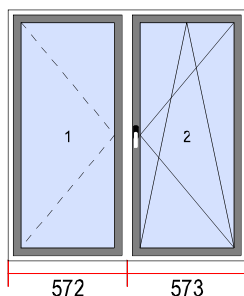

Uwagi: na podstawie: AC/891  
SPRZEDANE

40. Wymiary [sz x w]: 1145 x 1205

Ilość

2

Szyby

1. LE 4/16/4 U=1,1
2. LE 4/16/4 U=1,1

Okucie

1. RL ruch. sł.
2. RUP