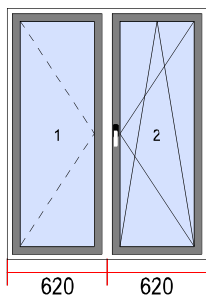

Sprzedane

52. Wymiary [sz x w]: 1240 x 1560

Ilość

1

Szyby

1. LE 4/16/4 U=1,0
2. LE 4/16/4 U=1,0

Okucie

1. RL ruch. sł.
2. RUP