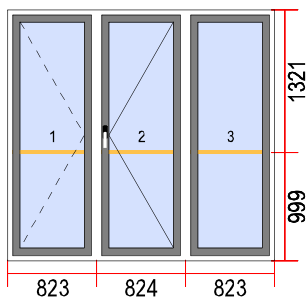

17. Wymiary [sz x w]: 2470 x 2320

Ilość

1

Szyby	Okucie
1. LE 4/16/4 U=1,0	1. RL ruch. sł.
2. LE 4/16/4 U=1,0	2. RP
3. LE 4/16/4 U=1,0	3. FF

System: DREWNO	Profil montażowy: ☒
Model: SOSNA LITA	Ramka aluminiowa: ☒
Kolor: TRANSPARENTNY	
Okucie: MACO	
Uszczelka: CZARNA	
Klamka: Brak klamki	
Listwa przy.: Okrągła	
Szpros: 18 mm RAL / RAL	

Uwagi: nakładki alu drewnopodobne,
Ecoline 68
orzech lazur

zlecenie źródłowe: AW/00648

18. Wymiary [sz x w]: 2700 x 2064